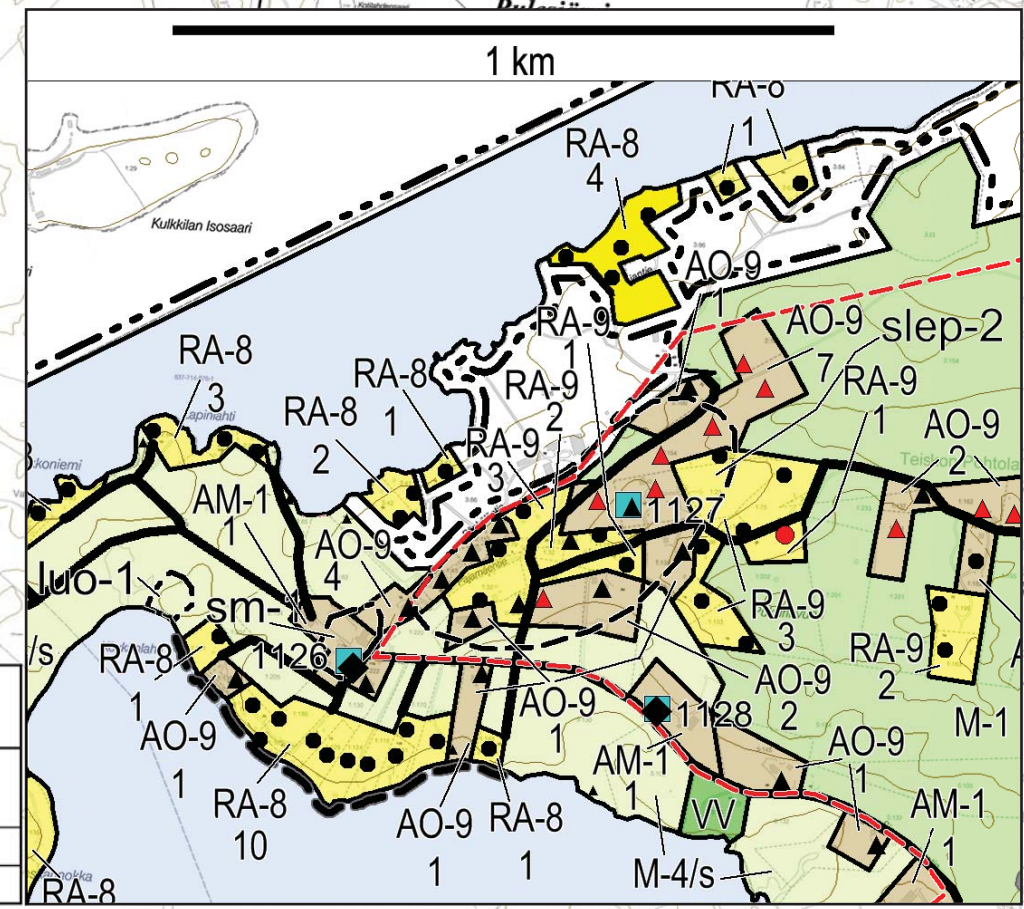

# TAMPEREEN KAUPUNKI

## Sisaruspohjan osayleiskaava

 <b>Tampereen kaupunki</b>		Kaupunkiympäristön kehittäminen Maankäytön suunnittelu	
<b>Sisaruspohjan osayleiskaava</b> Kuulutettu lainvoimaiseksi 27.12.2016 Hyväksytty kaupunginvaltuustossa 15.12.2014		Kaava nro yk 039	
 Pia Hastio yleiskaavapäällikkö		Suunnittelija Anna-Maria Niilo-Rämä	Tekninen suunnittelija Maikki Jokinen