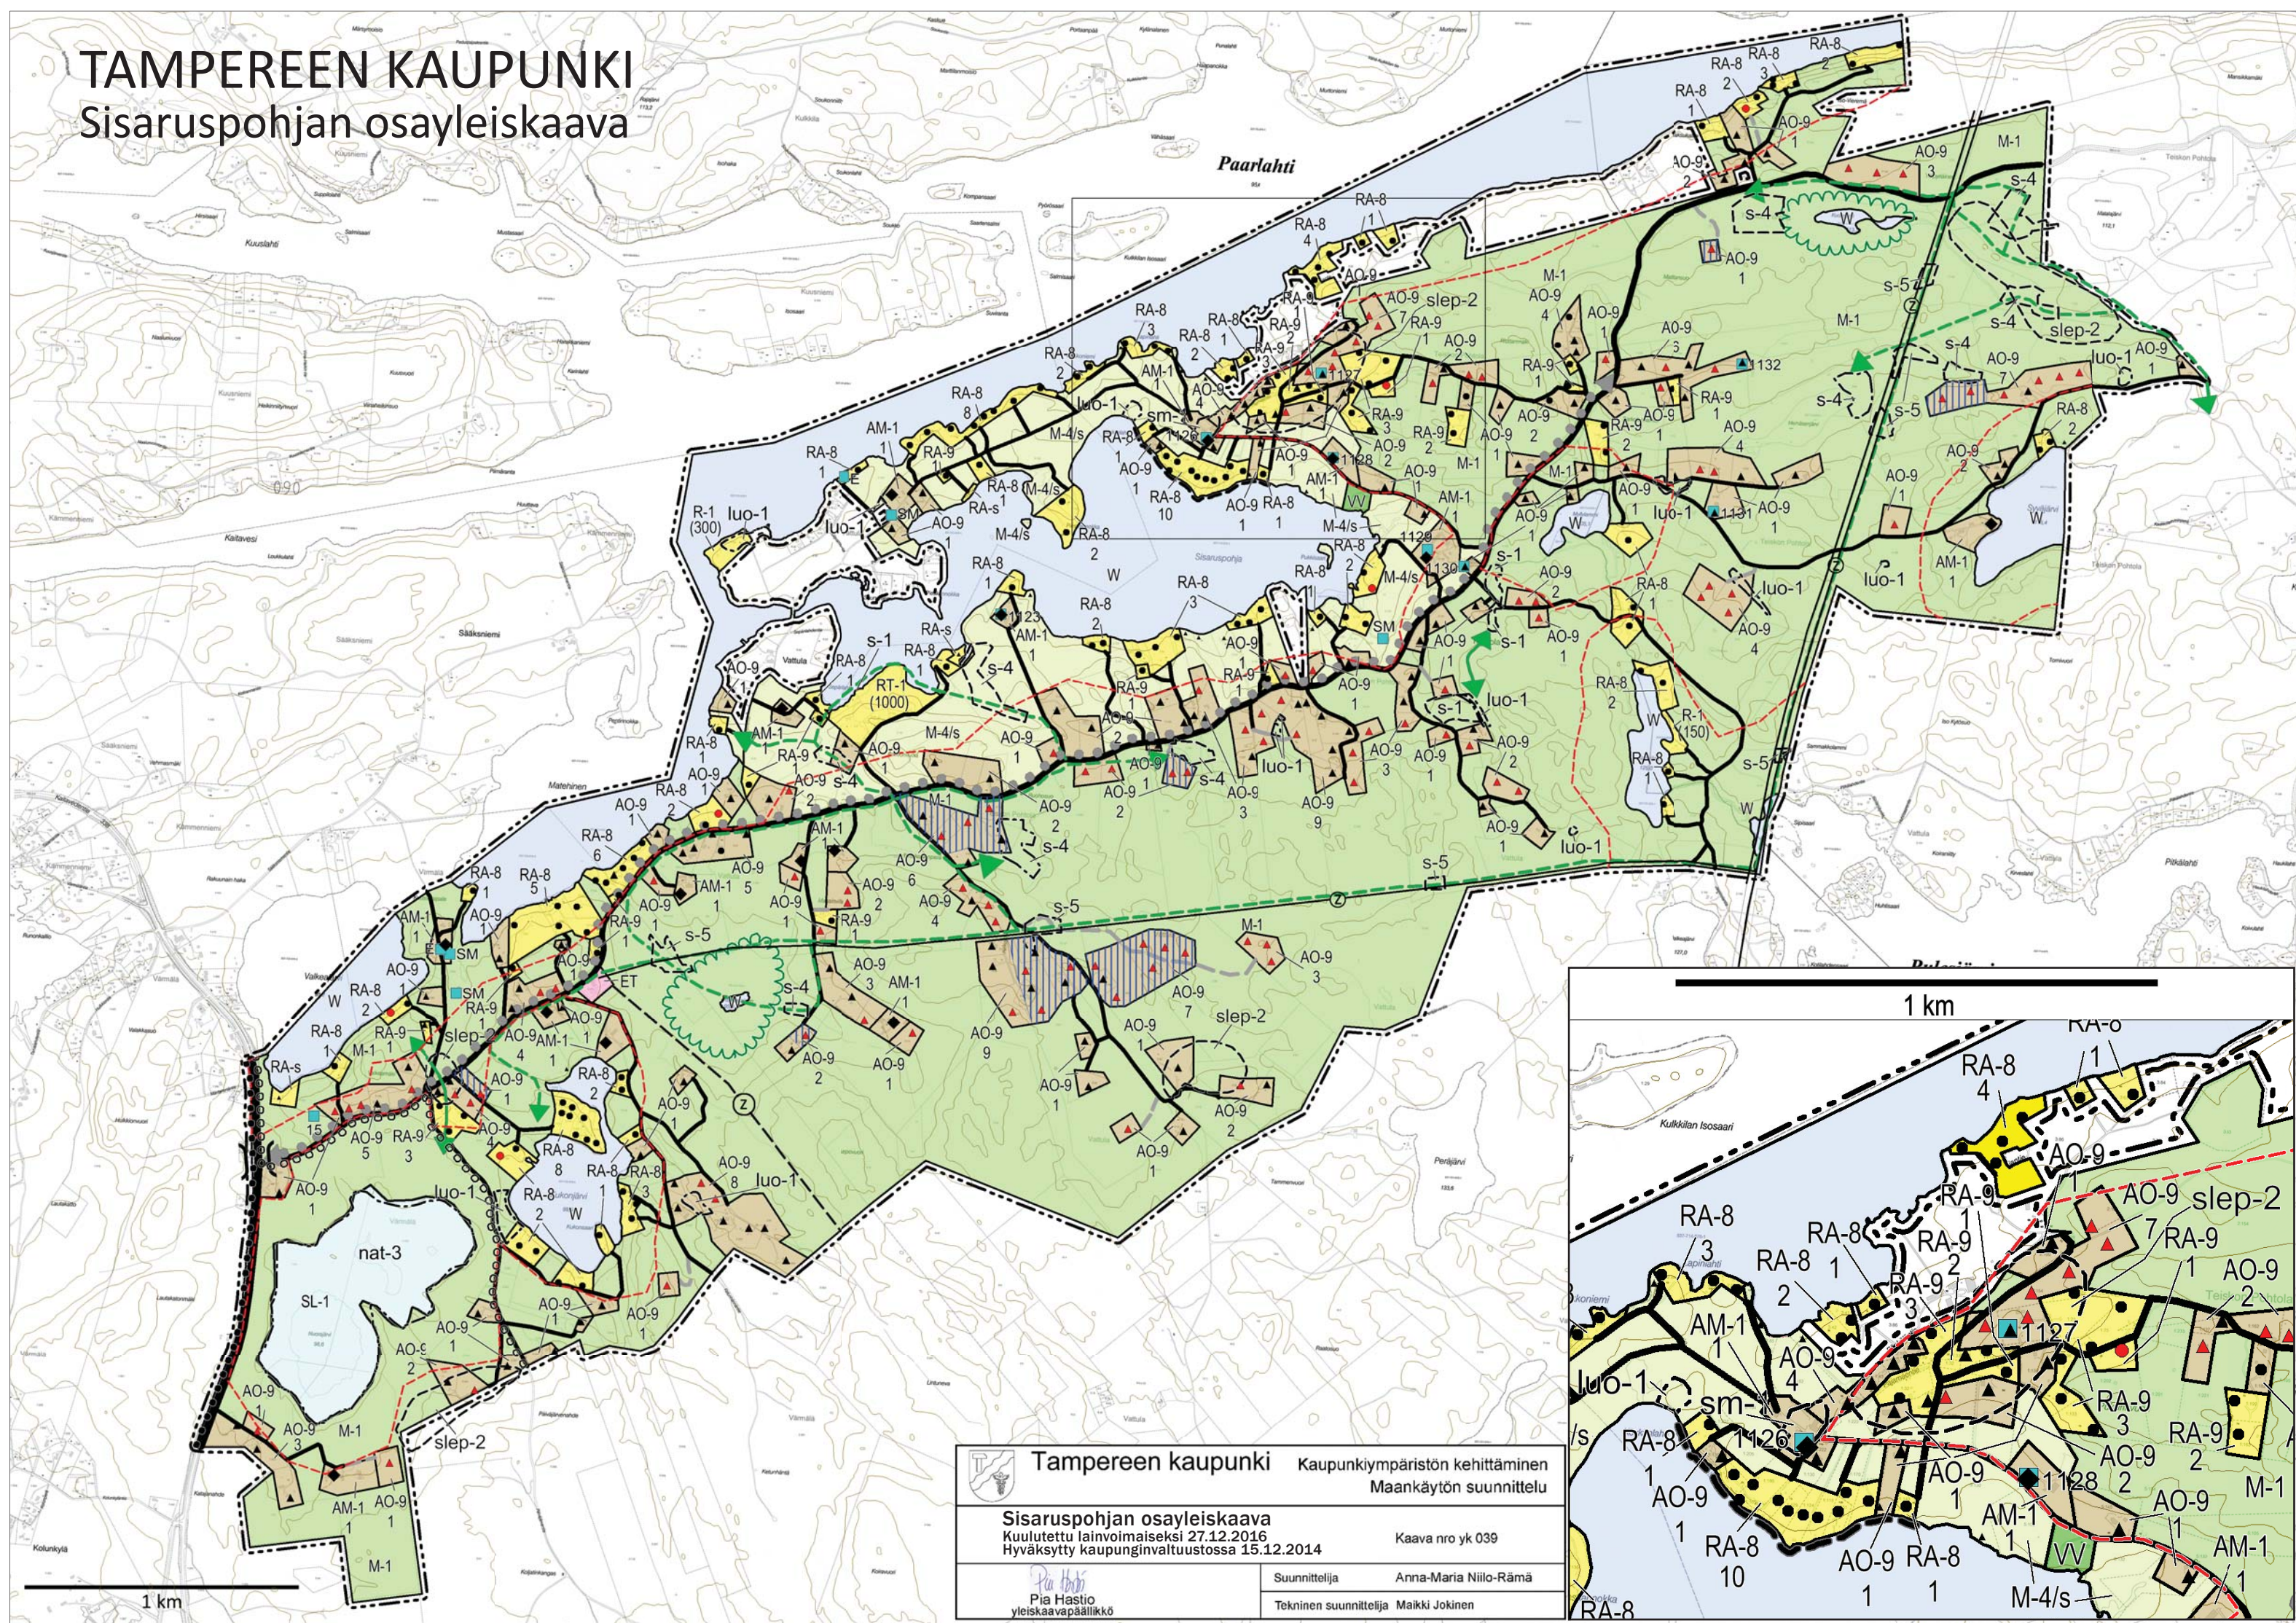

# TAMPEREEN KAUPUNKI

## Sisaruspohjan osayleiskaava

 <b>Tampereen kaupunki</b>		Kaupunkiympäristön kehittäminen Maankäytön suunnittelu	
<b>Sisaruspohjan osayleiskaava</b> Kuulutettu lainvoimaiseksi 27.12.2016 Hyväksytty kaupunginvaltuustossa 15.12.2014		Kaava nro yk 039	
 Pia Hastio yleiskaavapäällikkö		Suunnittelija Anna-Maria Niilo-Rämä	Tekninen suunnittelija Maikki Jokinen