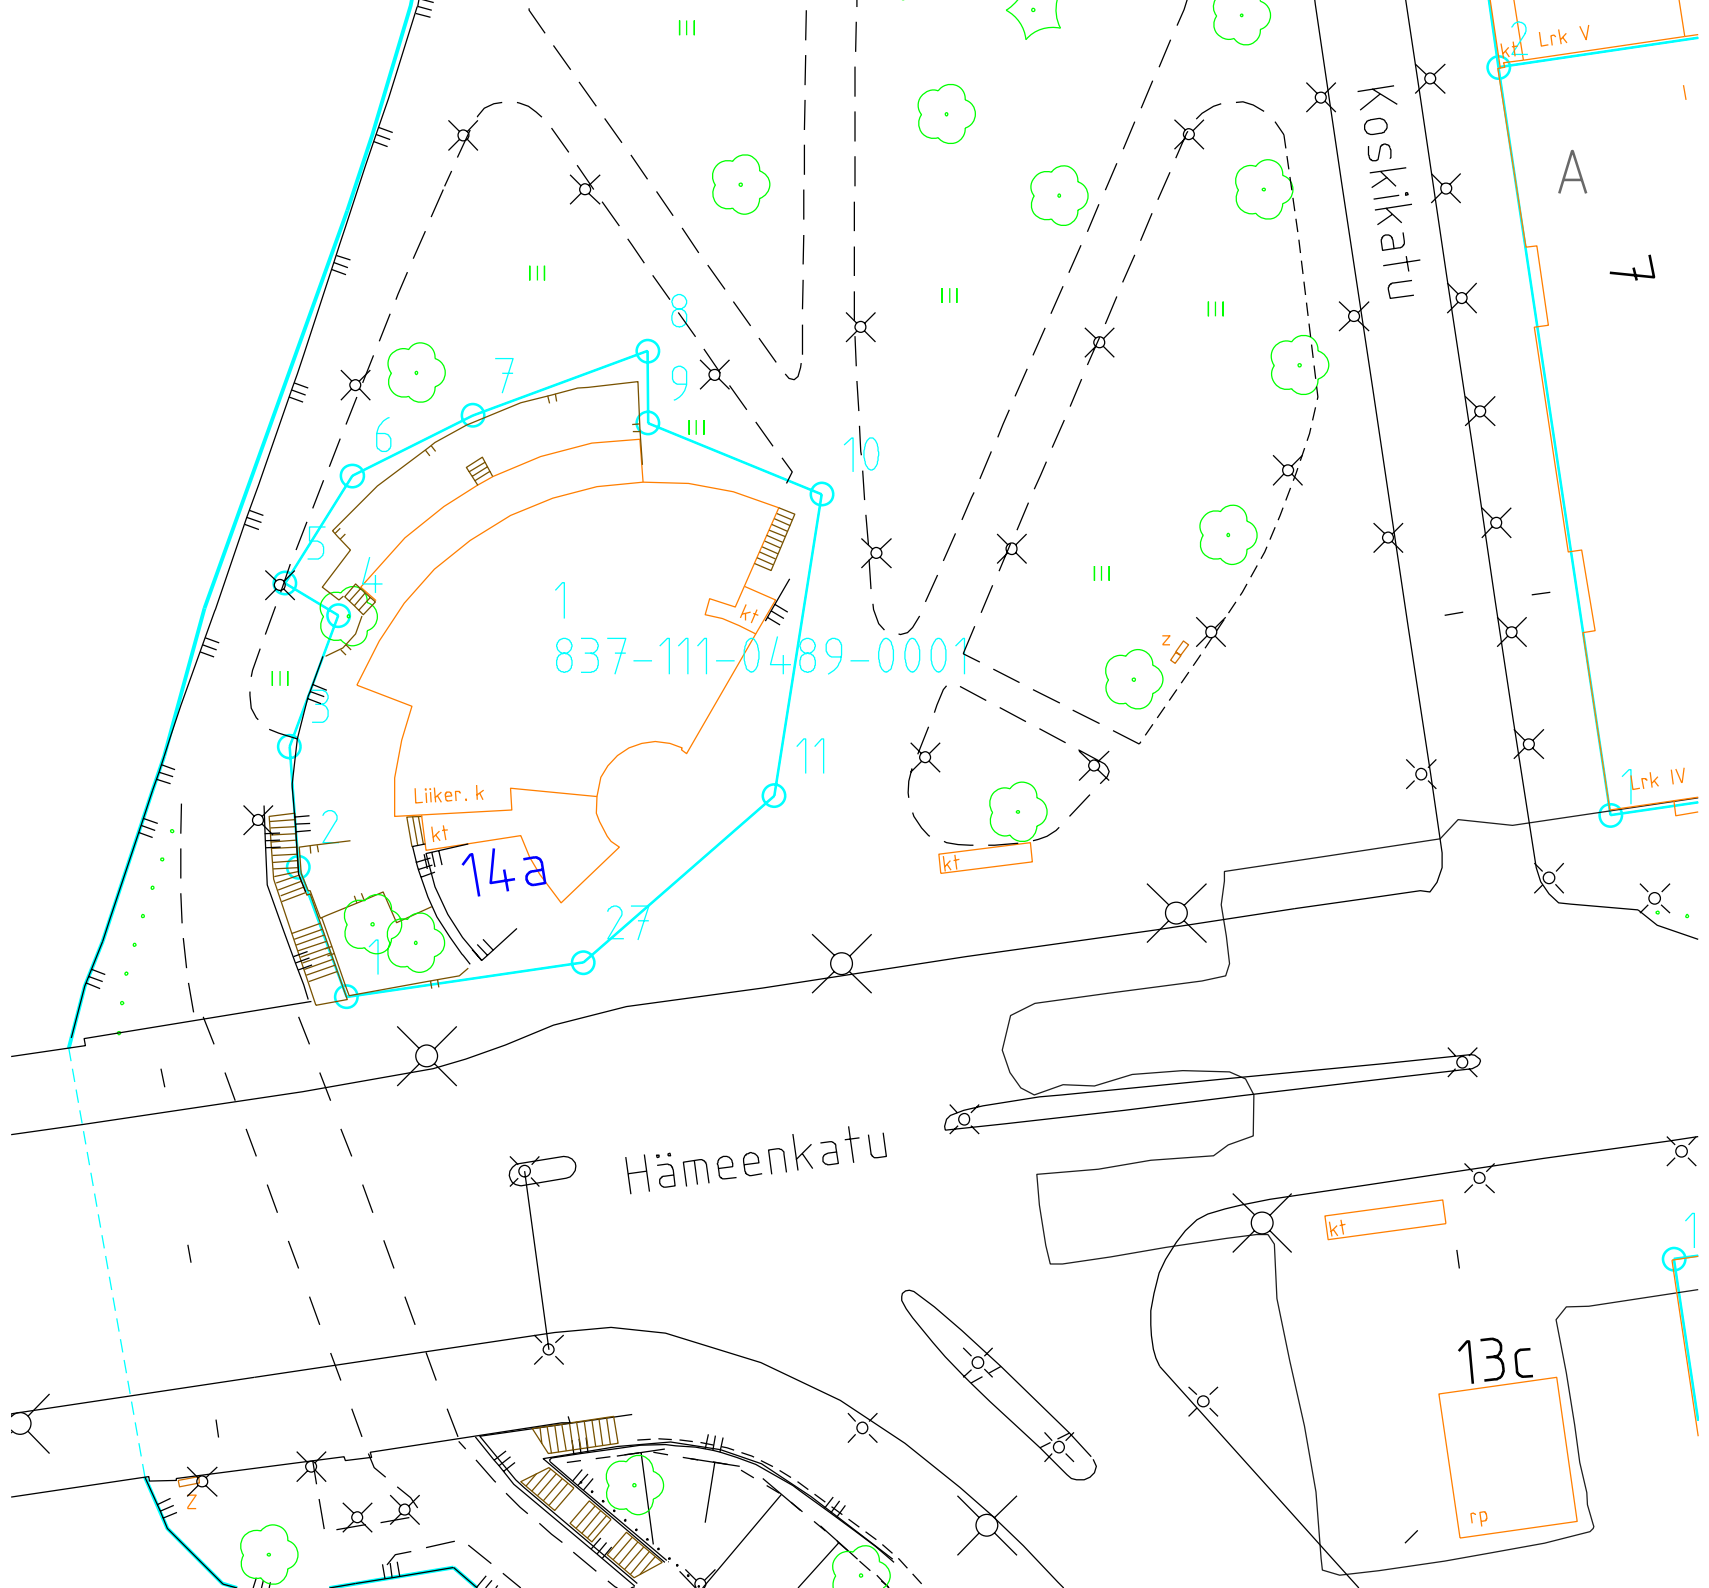

Asemakaava-alueen osoitteenvahvistus n:o [4147](#)
10.5.2016, Tiina Vesanta

XI, 111

Kiint.tunnus	Osoite	Vanha kiinteistö tai rakennus mihin kohdistuu	Os.vahv. aiheuttaja
111-489-1	Hämeenkatu 14a	103425870C	Ak/tj 14.3.2016