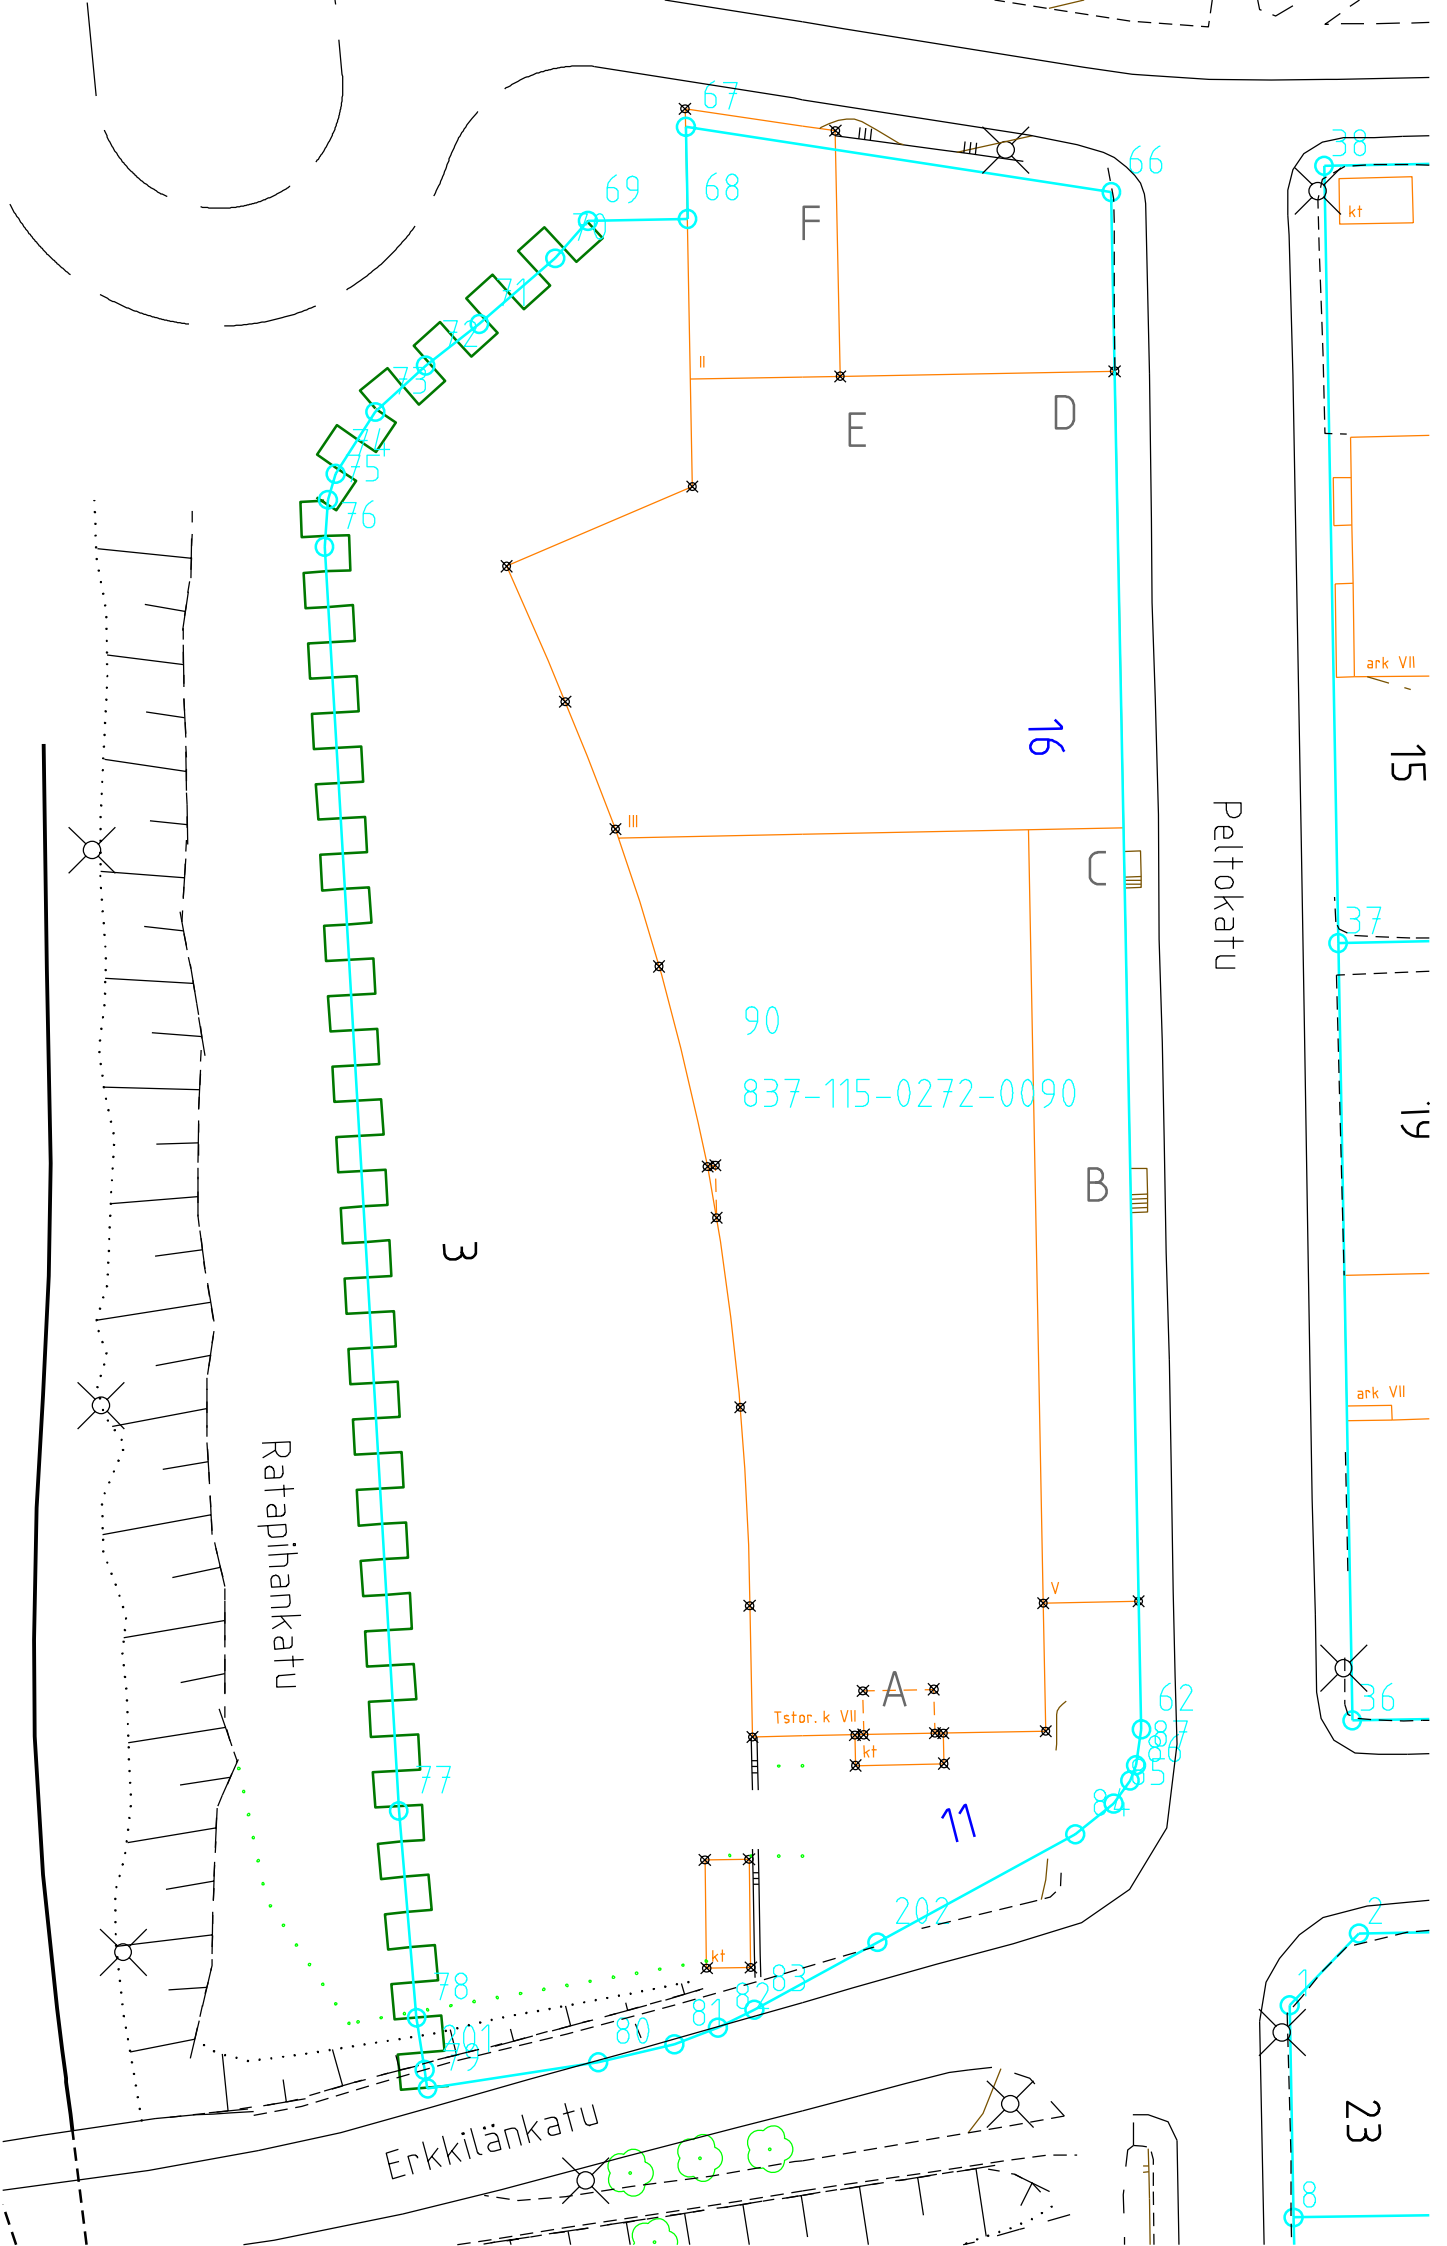

Asemakaava-alueen osoitteenvahvistus n:o [4151](#)  
16.5.2016, Tiina Vesanta

XV, 115

Kiint.tunnus	Osoite	Vanha kiinteistö tai rakennus mihin kohdistuu	Os.vahv. aiheuttaja
115-272-90	Erkkilänkatu 11 Peltokatu 16 --- Ratapihankatu 3	103430496L (Erkkilänkatu 11, Peltokatu 16) 115-272-89	Tj 9.5.2016

11

23

202

A  
Tstor. k VII  
kt

F

E

D

kt

ark VII

ark VII

36

37

38

67

68

66

69

76

77

78

79

80

81

82