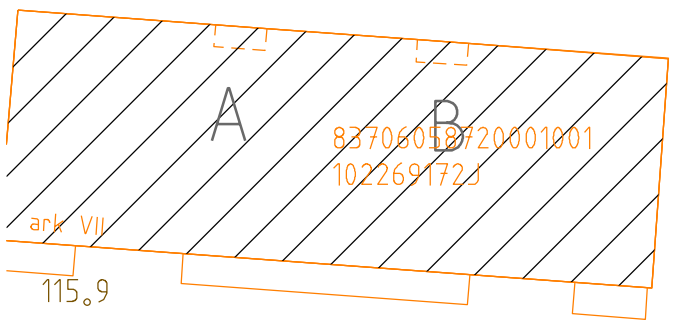

1 837-060-5872-0001

83706058720001001
102269172J

ark VII

115.9