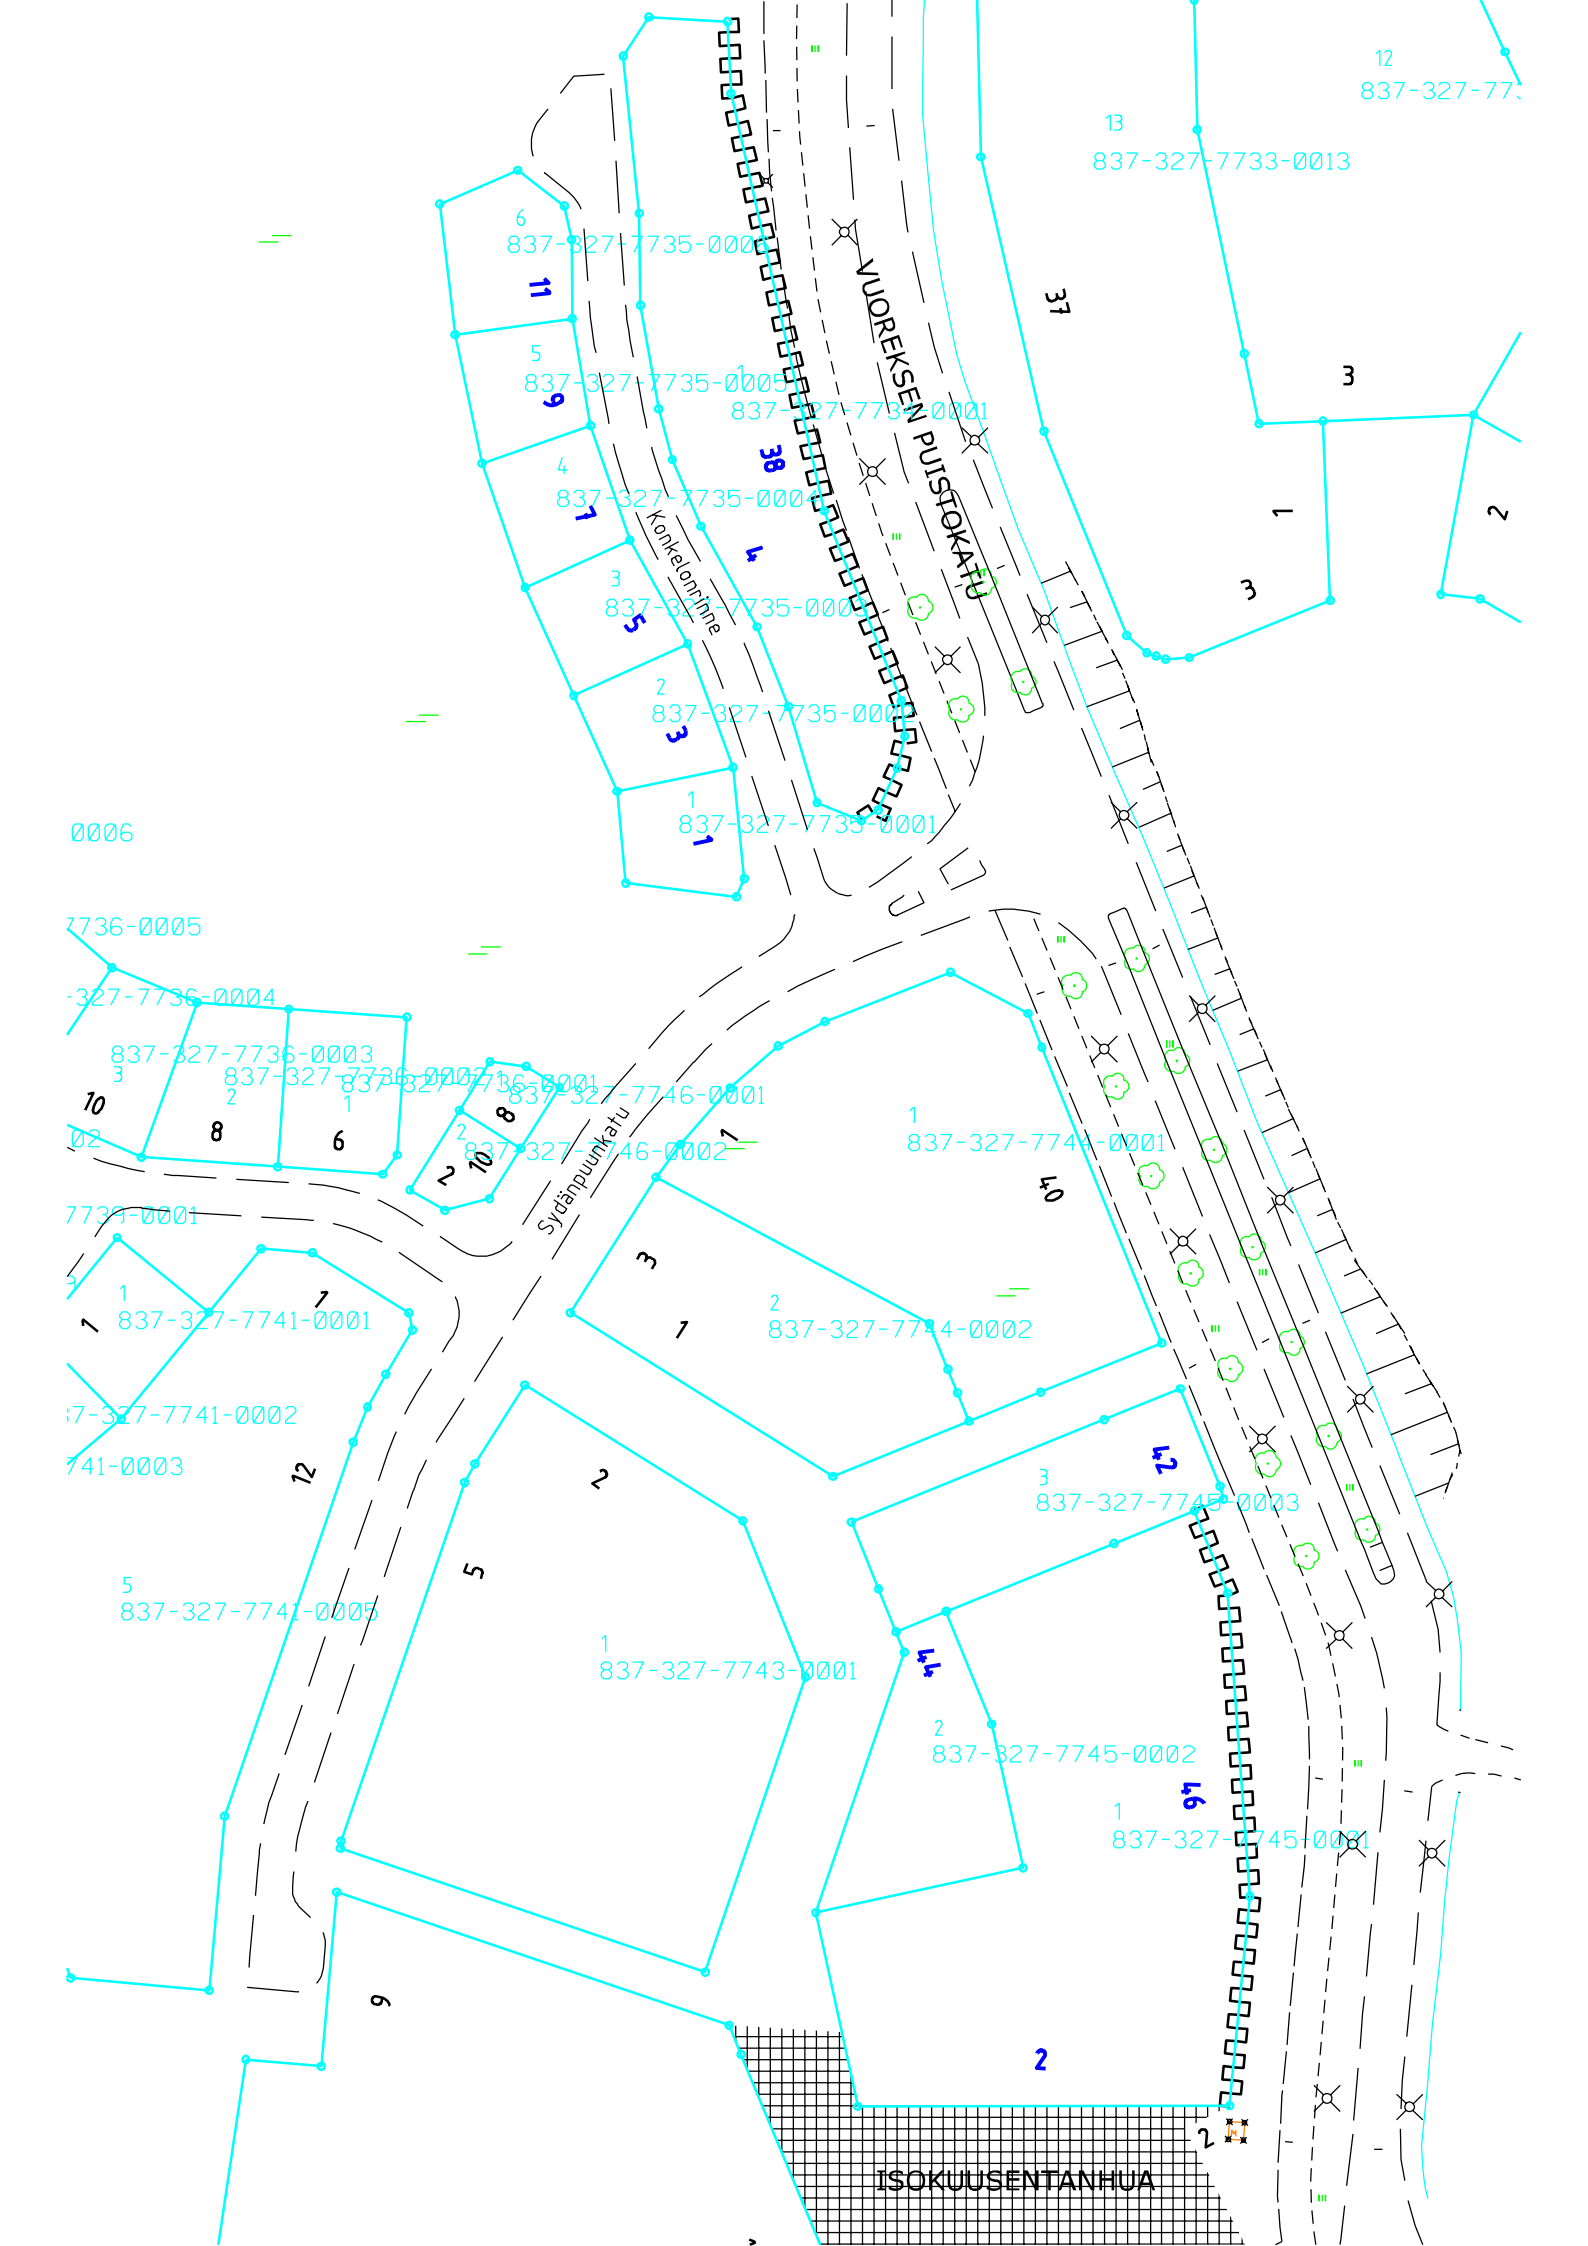

Asemakaava-alueen osoitteenvahvistus n:o [4382](#)  
18.4.2018, Osoitevastaava

Vuores, 327

Kiint.tunnus	Osoite	Vanha kiinteistö tai rakennus mihin kohdistuu	Os.vahv. aiheuttaja
327-7734-1	Konkelonrinne 4 --- Vuoreksen puistokatu 38	-	Tj 16.4.2018
327-7735-1	Konkelonrinne 1	-	-"
327-7735-2	Konkelonrinne 3	-	-"
327-7735-3	Konkelonrinne 5	-	-"
327-7735-4	Konkelonrinne 7	-	-"
327-7735-5	Konkelonrinne 9	-	-"
327-7735-6	Konkelonrinne 11	-	-"
327-7745-1	Isokuusentanhua 2 --- Vuoreksen puistokatu 46	-	-"
327-7745-2	Vuoreksen puistokatu 44	-	-"
327-7745-3	Vuoreksen puistokatu 42	-	-"