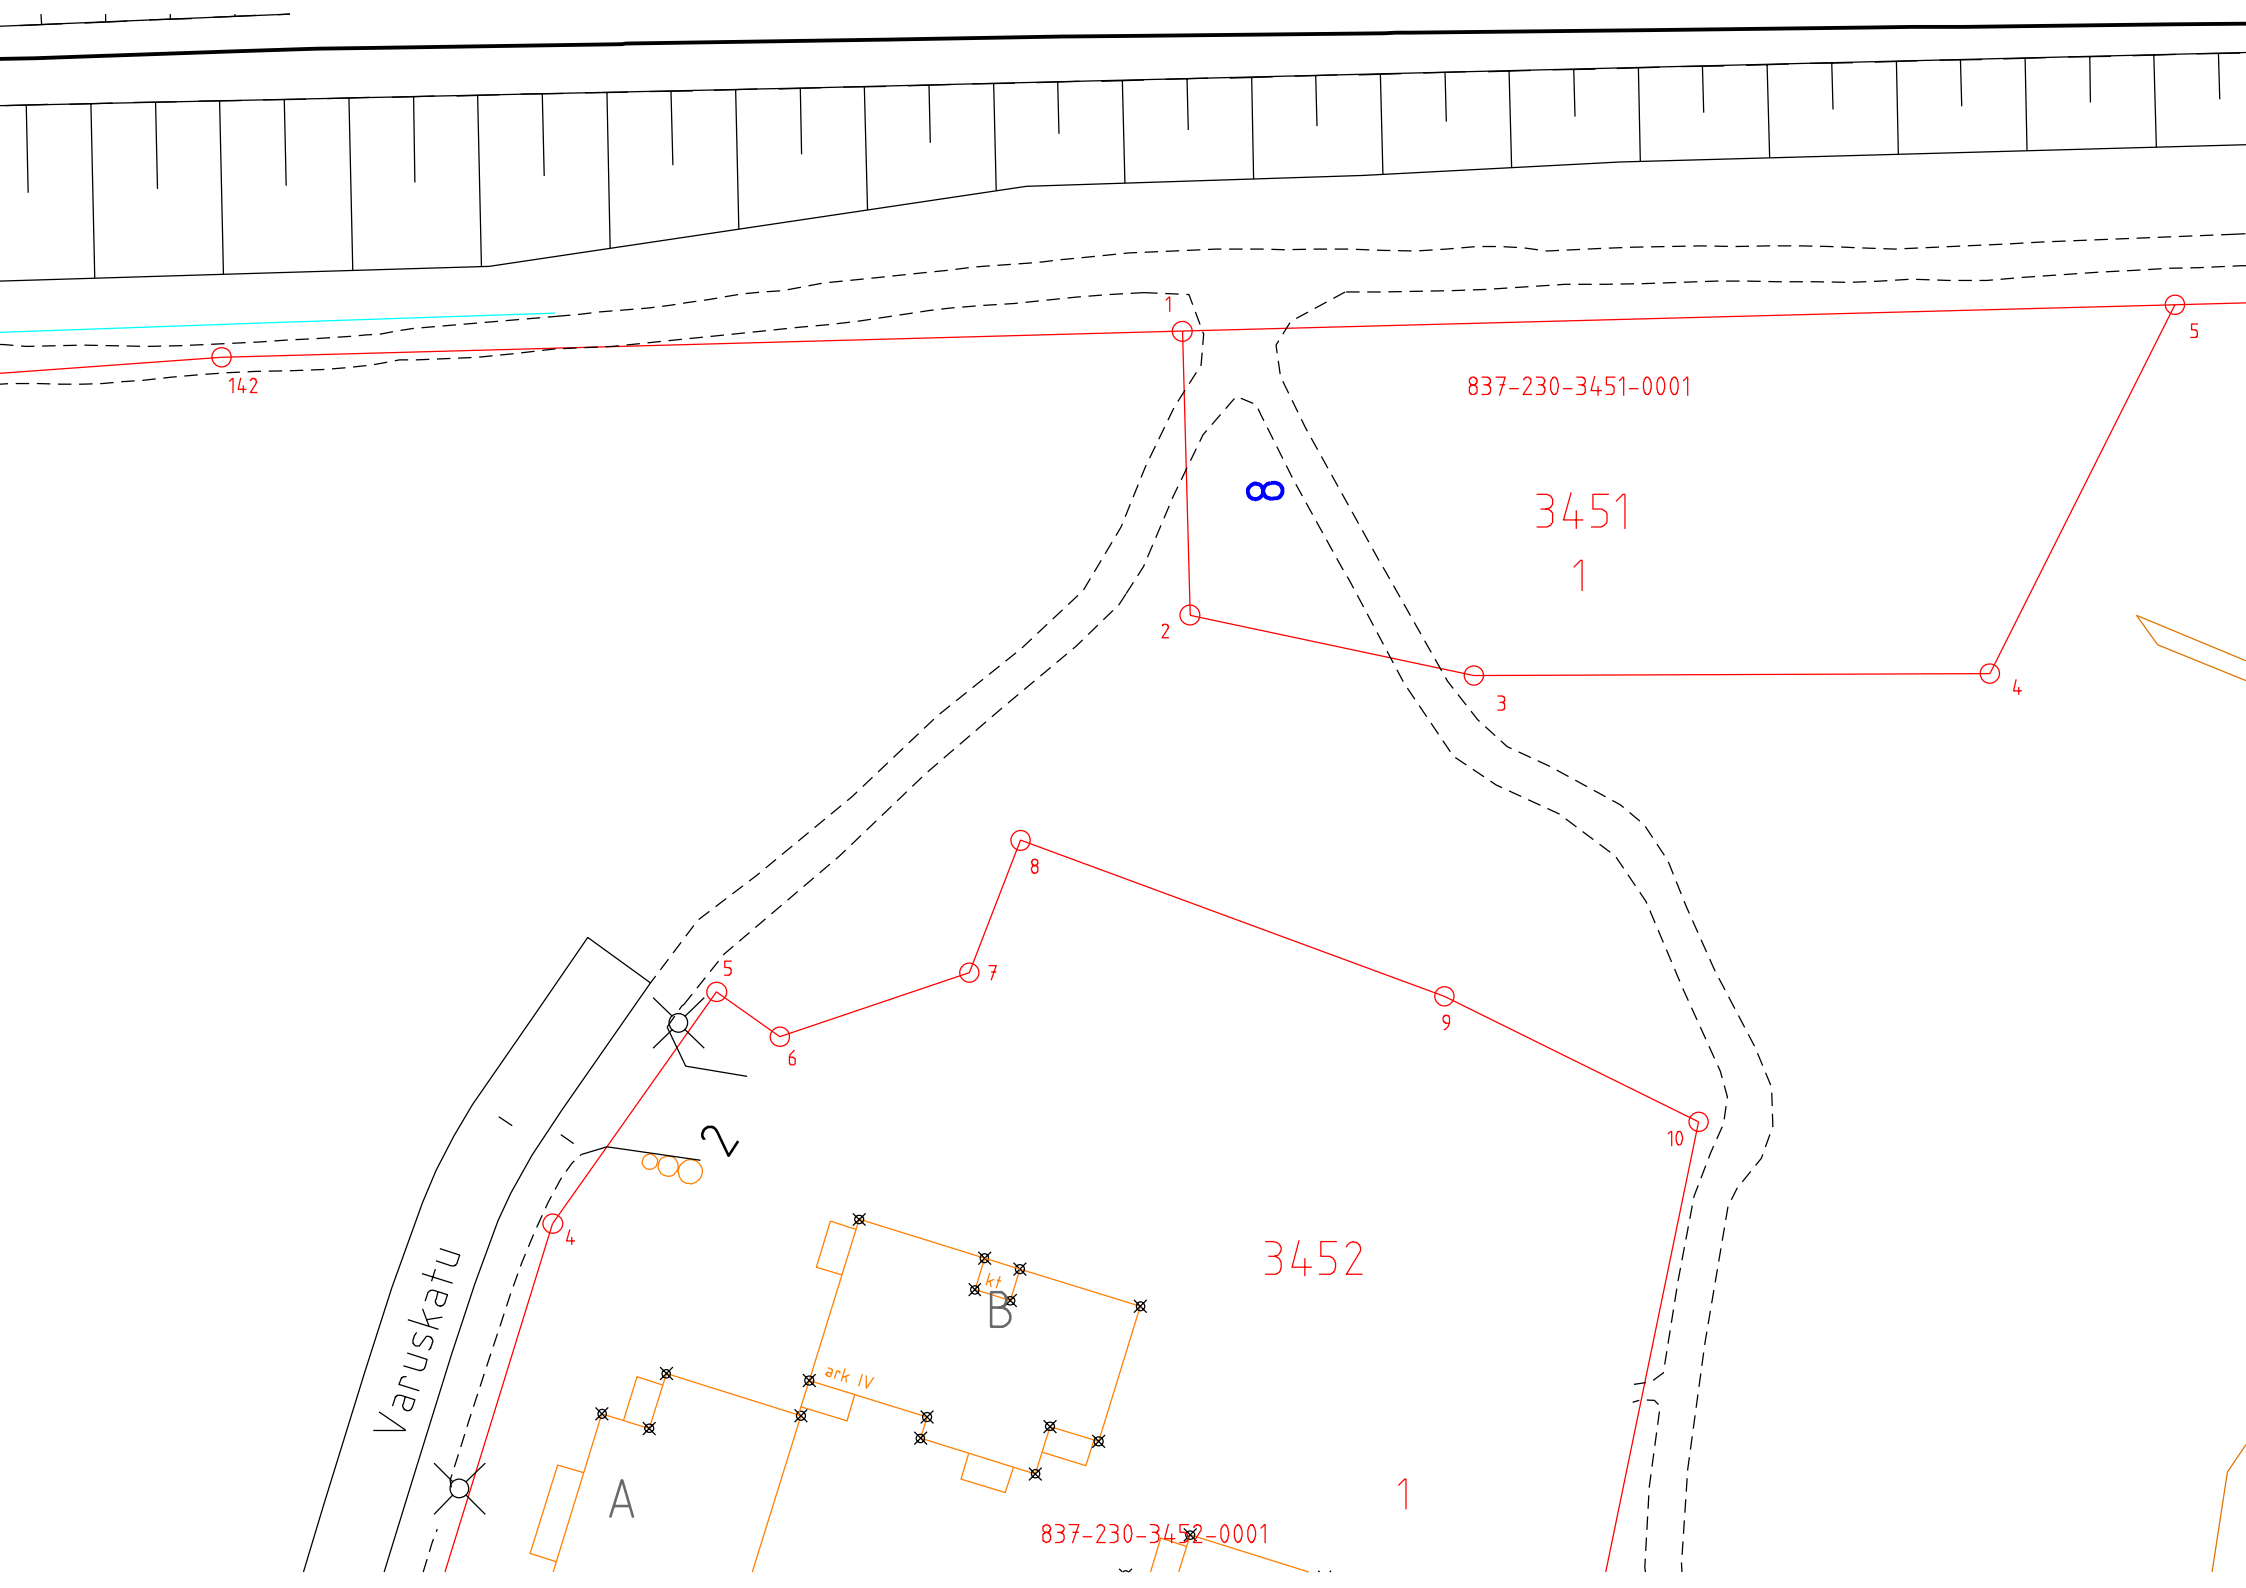

Asemakaava-alueen osoitevahvistus n:o [4438](#)
19.9.2018, Osoitevastaava

Kalkku, 230

Kiint.tunnus	Osoite	Vanha kiinteistö tai rakennus mihin kohdistuu	Os.vahv. aiheuttaja
230-3451-1	Varuskatu 8	-	Tj 3.9.2018

142

837-230-3451-0001

3451
1

∞

Varuskatu

3452

837-230-3452-0001

A

B

ark IV

kt

1