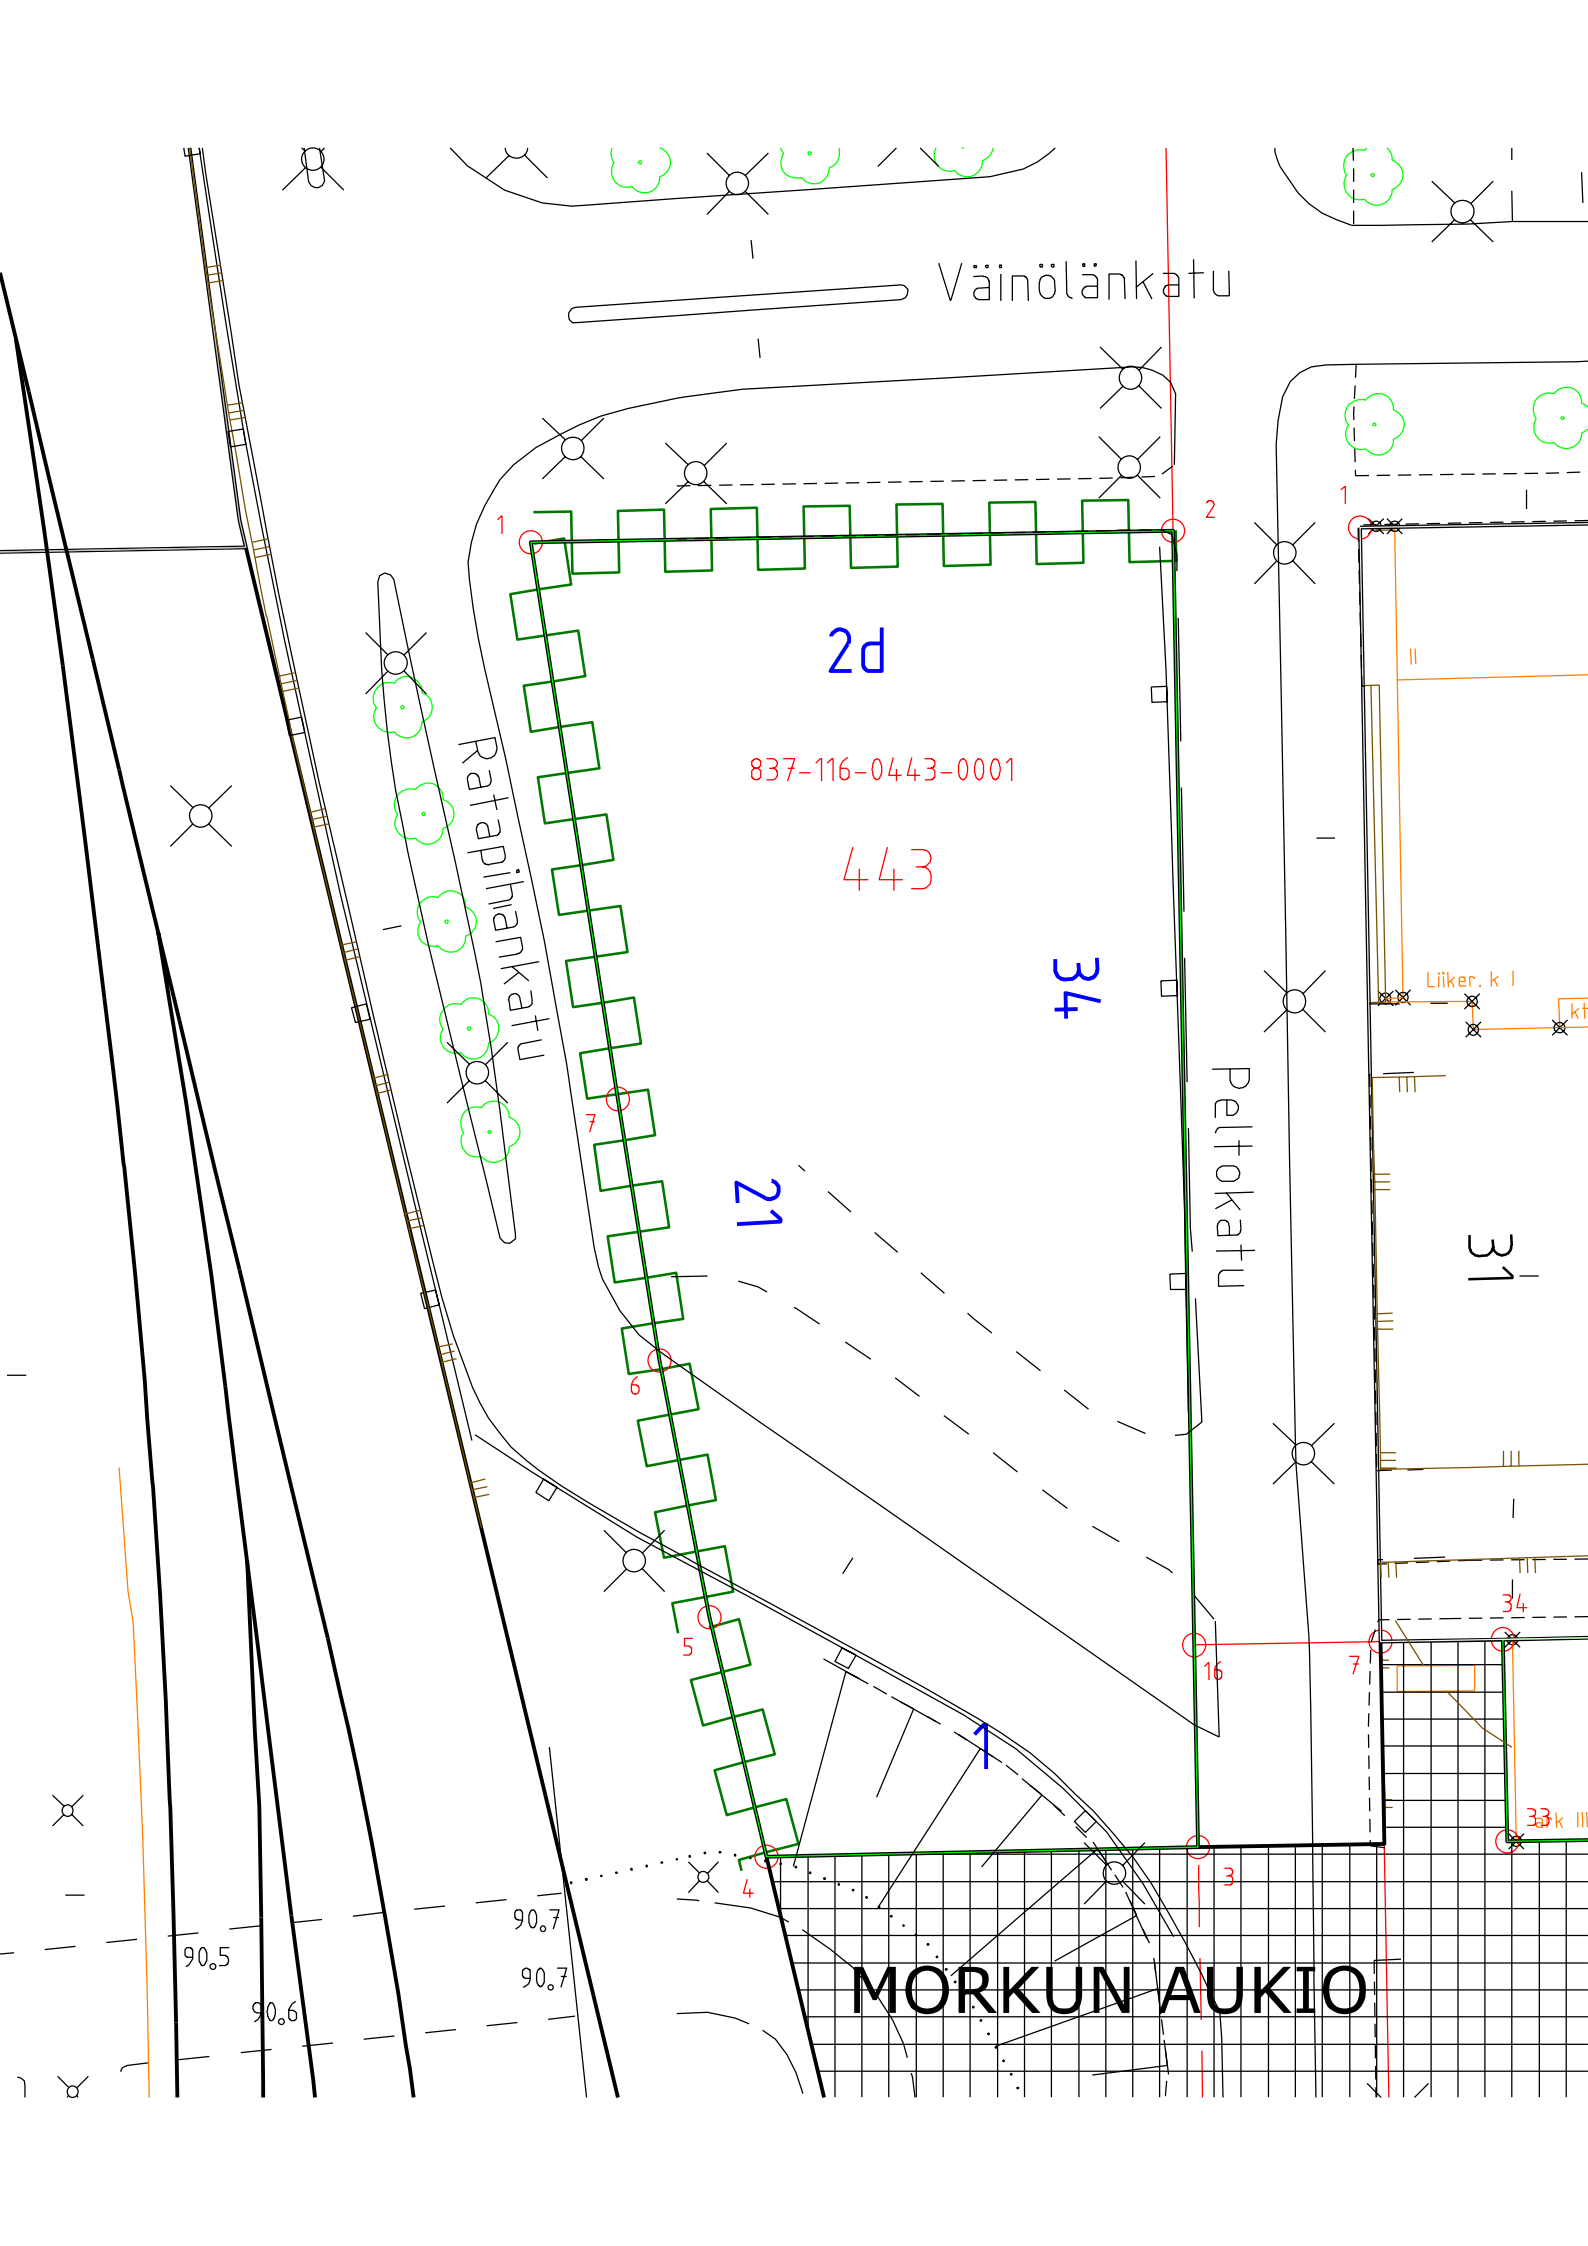

Asemakaava-alueen osoitteenvahvistus n:o [4439](#)  
19.9.2018, Osoitevastaava

XVI, 116

Kiint.tunnus	Osoite	Vanha kiinteistö tai rakennus mihin kohdistuu	Os.vahv. aiheuttaja
116-443-1	Peltokatu 34 Morkun aukio 1 --- Ratapihankatu 21 Väinölänkatu 2d	-	Tj 16.8.2018