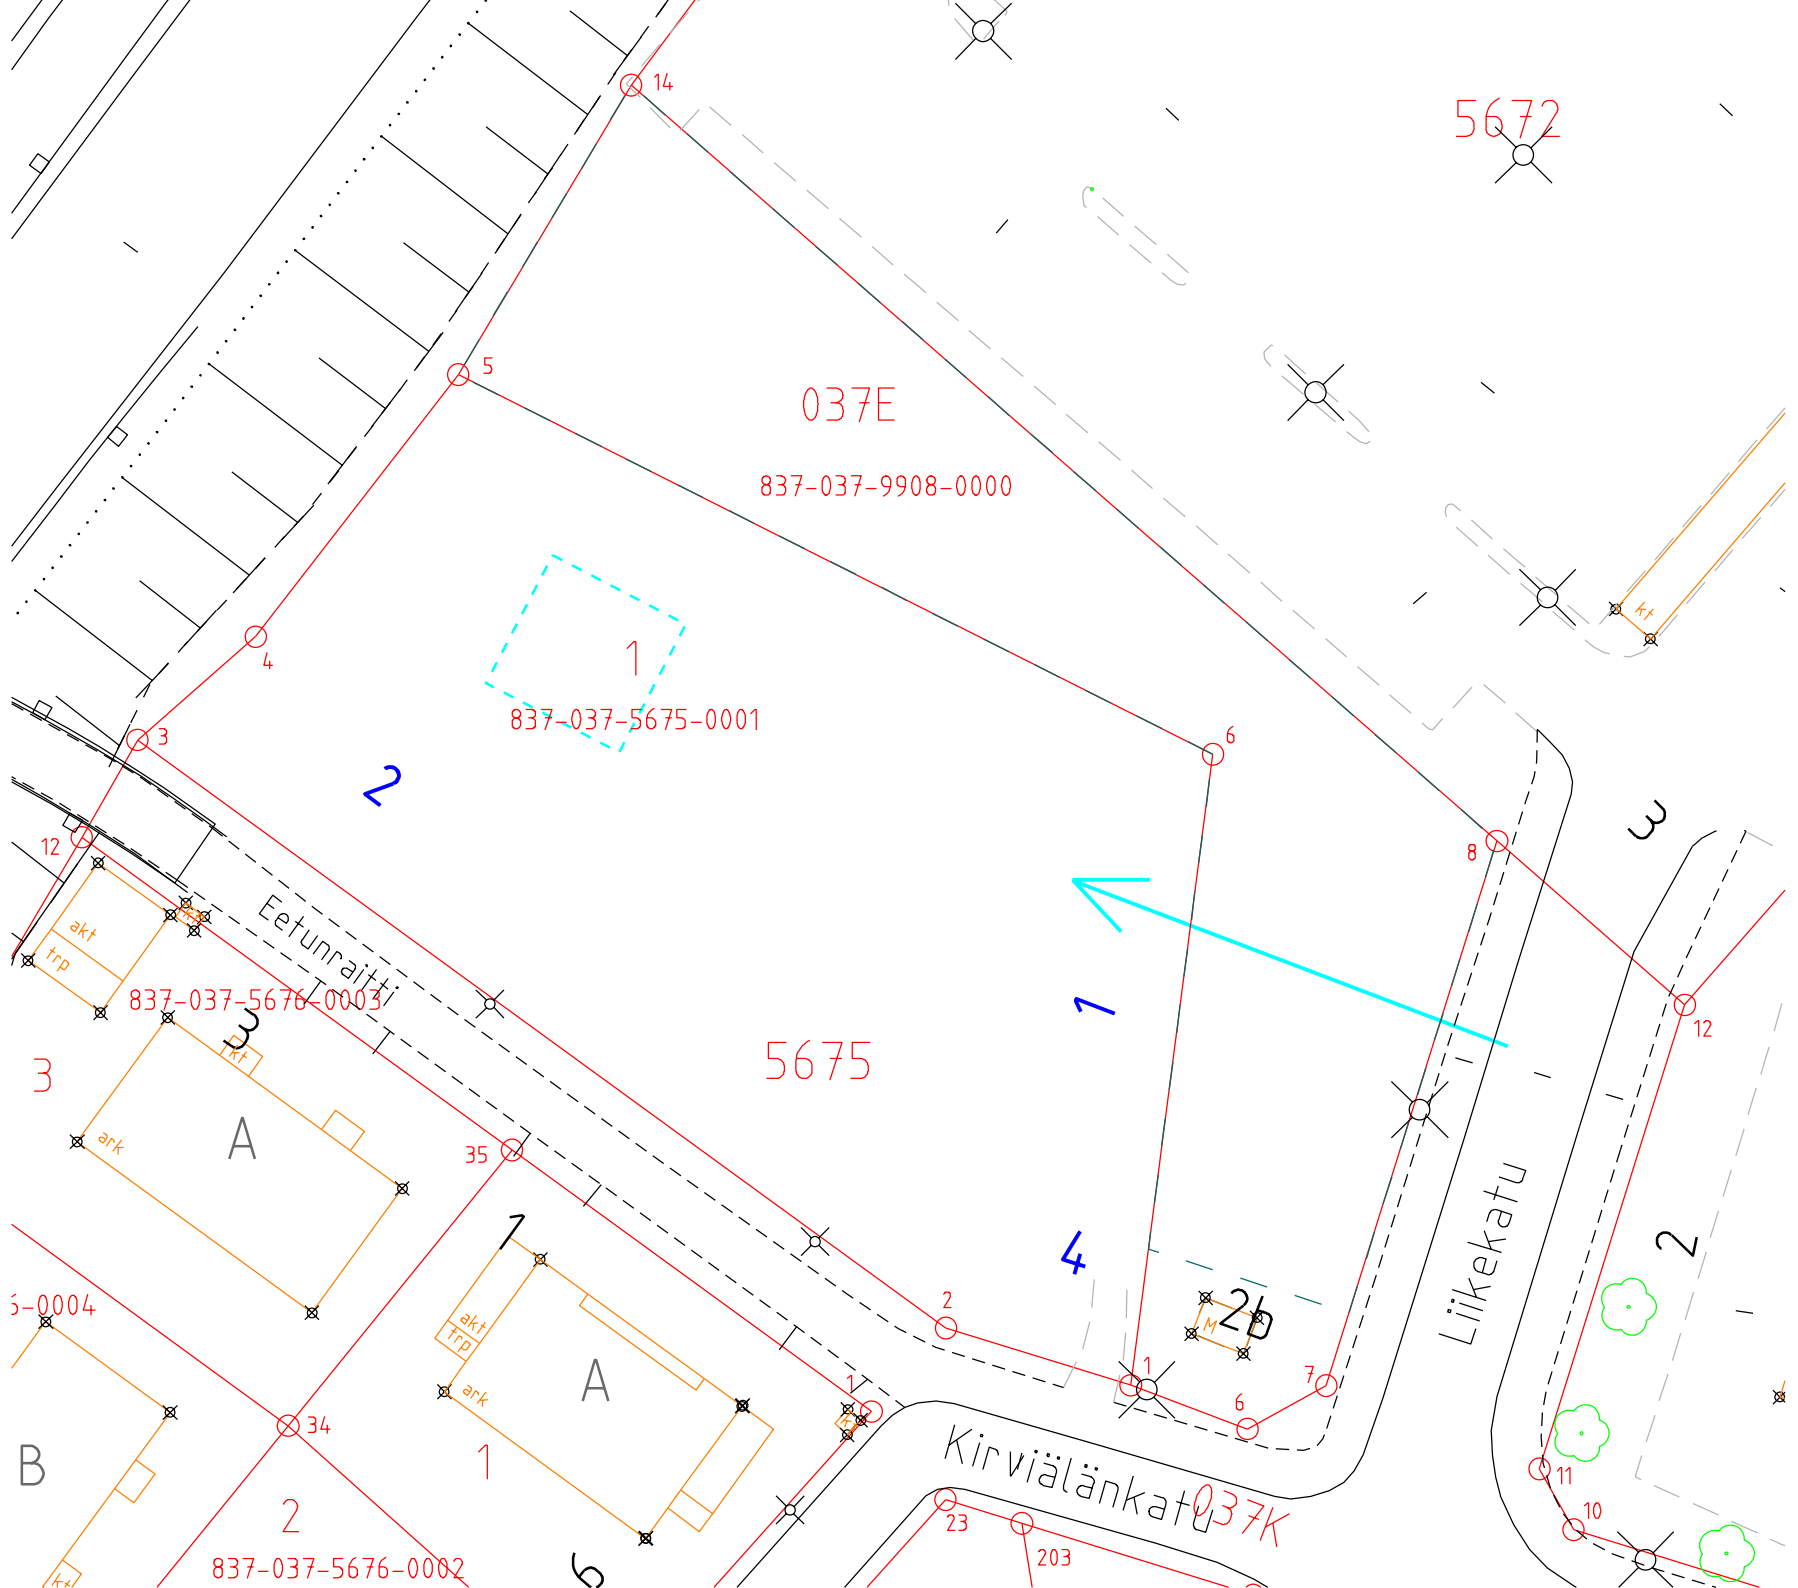

Asemakaava-alueen osoitevahvistus n:o [4586](#)

18.6.2019, Osoitevastaava

Linnainmaa, 037

Kiint.tunnus	Osoite	Vanha kiinteistö tai rakennus mihin kohdistuu	Os.vahv. aiheuttaja
037-5675-1	Liikekatu 1 Kirviälänkatu 4 Eetunraitti 2	037-5675-1 autopesuhalli (Liikekatu 1)	Rakennuslupa 19-483-R

2

2

2

1

4

7

1

2

12

3

35

34

1

2

1

6

7

8

12

11

10

23

203