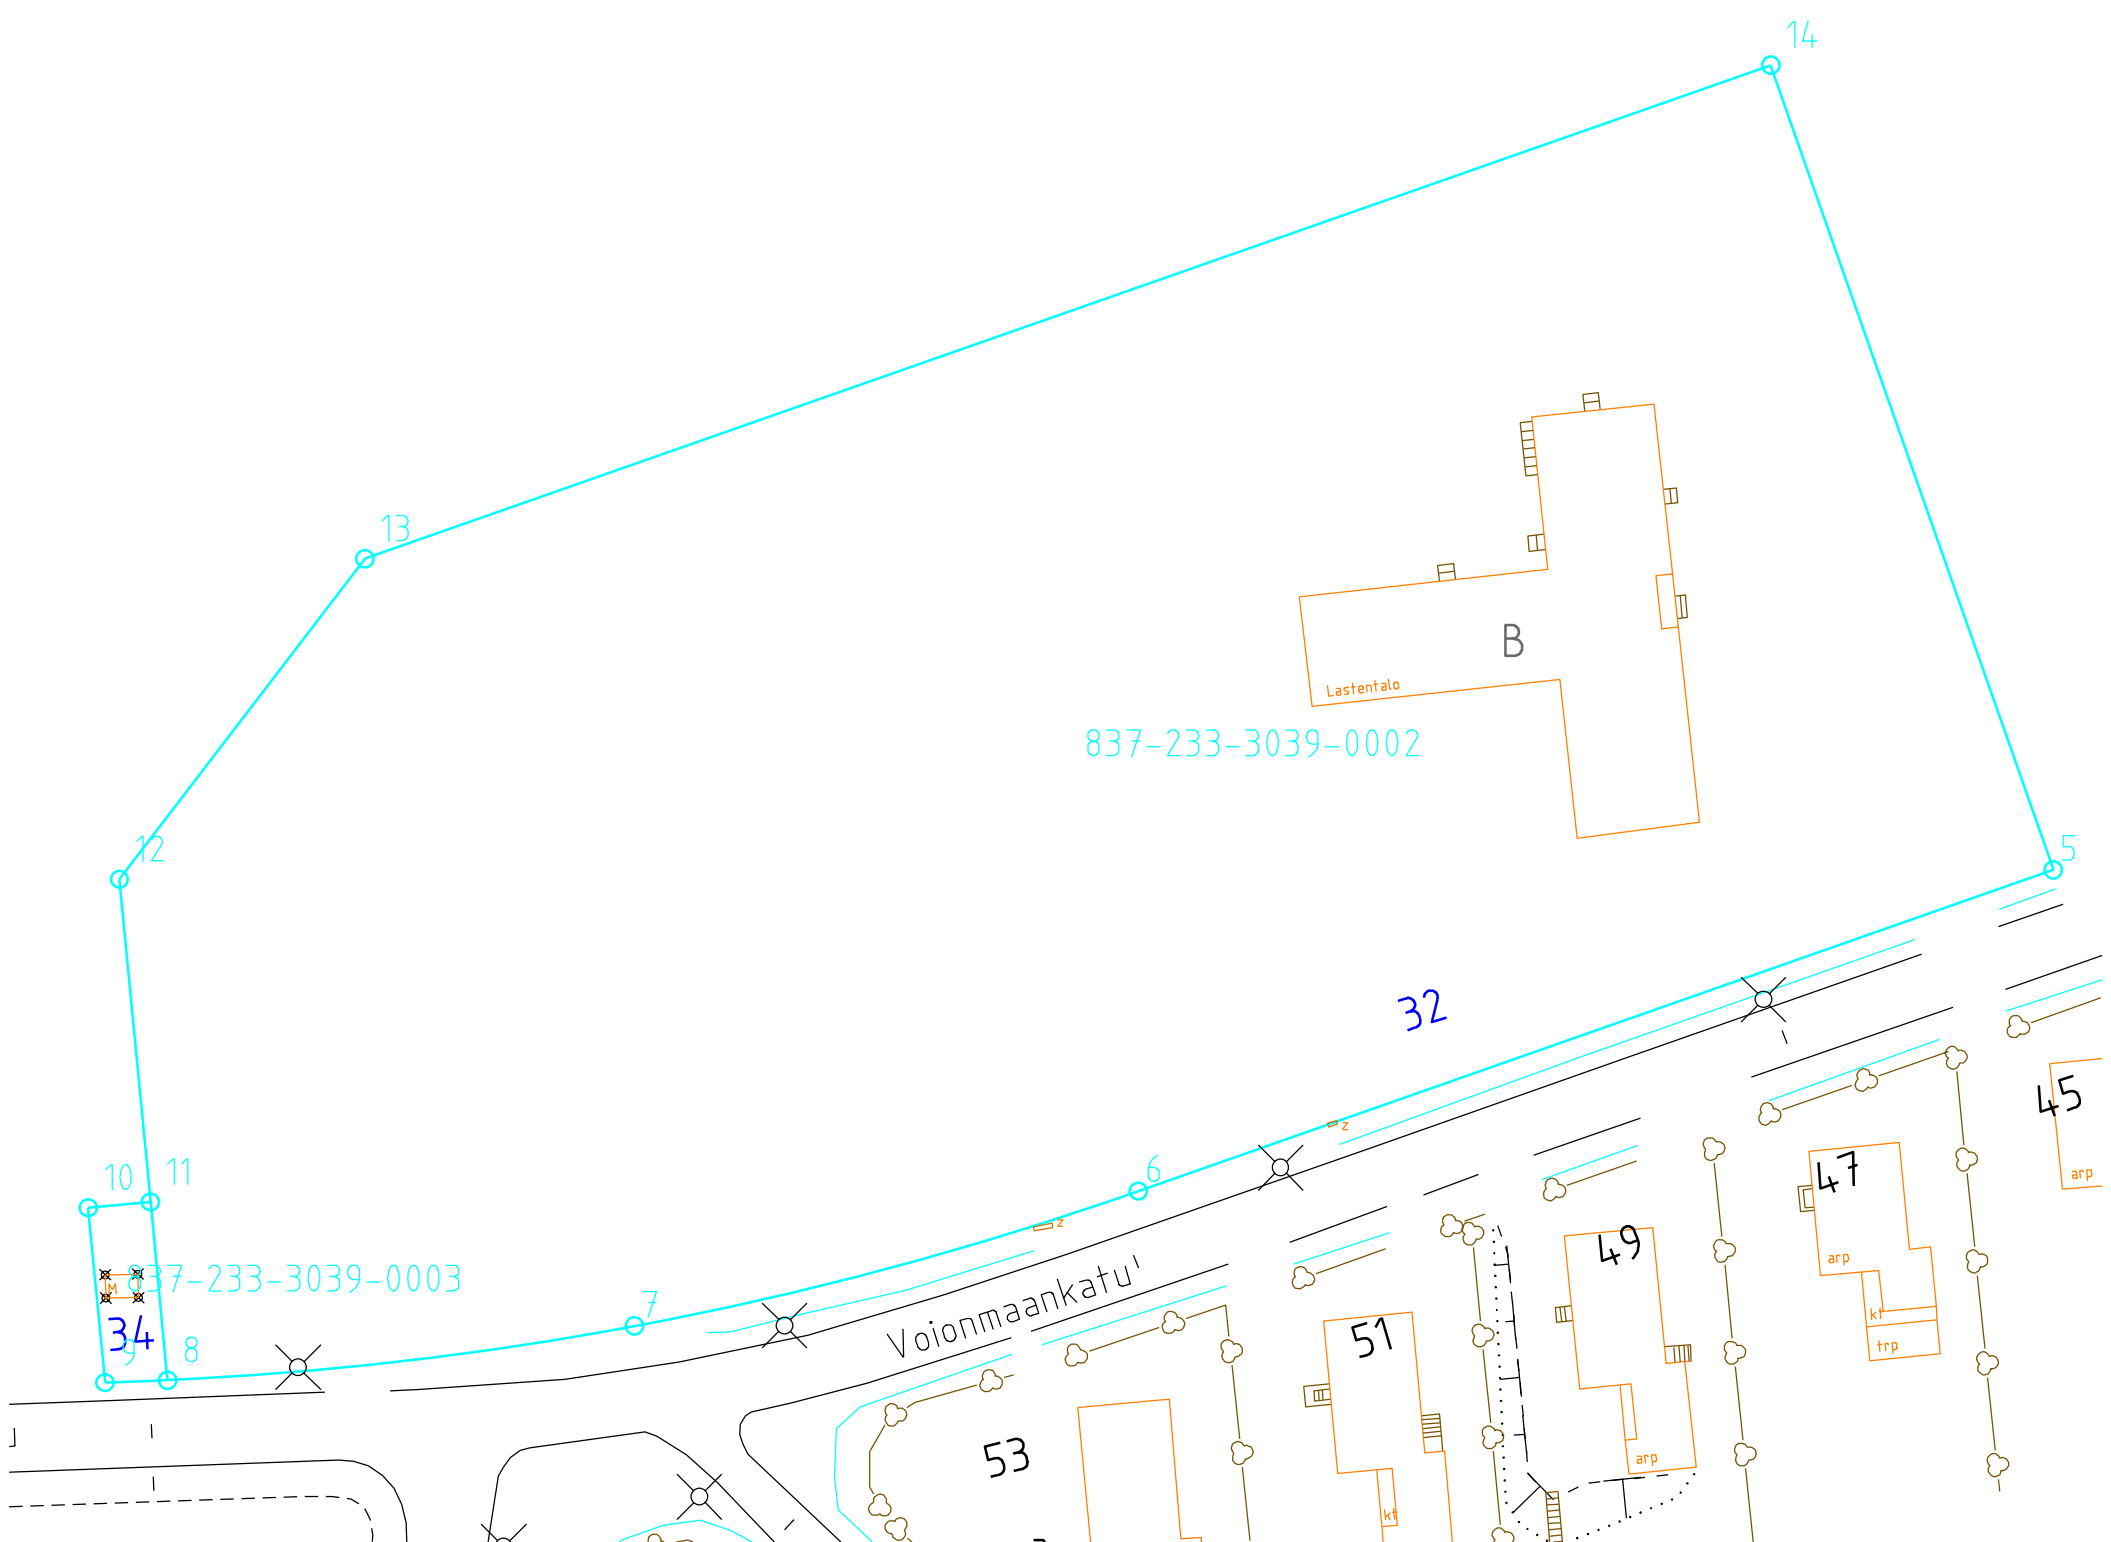

Asemakaava-alueen osoitteenvahvistus n:o [4062](#)
30.3.2015, Tiina Vesanta

Rahola, 233

Kiint.tunnus	Osoite	Vanha kiinteistö tai rakennus mihin kohdistuu	Os.vahv. aiheuttaja
233-3039-2	Voionmaankatu 32	233-3039-1 102698405S	Ak/tj 16.2.2015
233-3039-3	Voionmaankatu 34	233-9903-0-015 (muuntamo)	-"

14

13

12

10

11

34

8

7

6

32

45

47

49

51

53

Voionmaankatu

837-233-3039-0002

837-233-3039-0003

Lastentalo

B

arp

kl

trp

arp