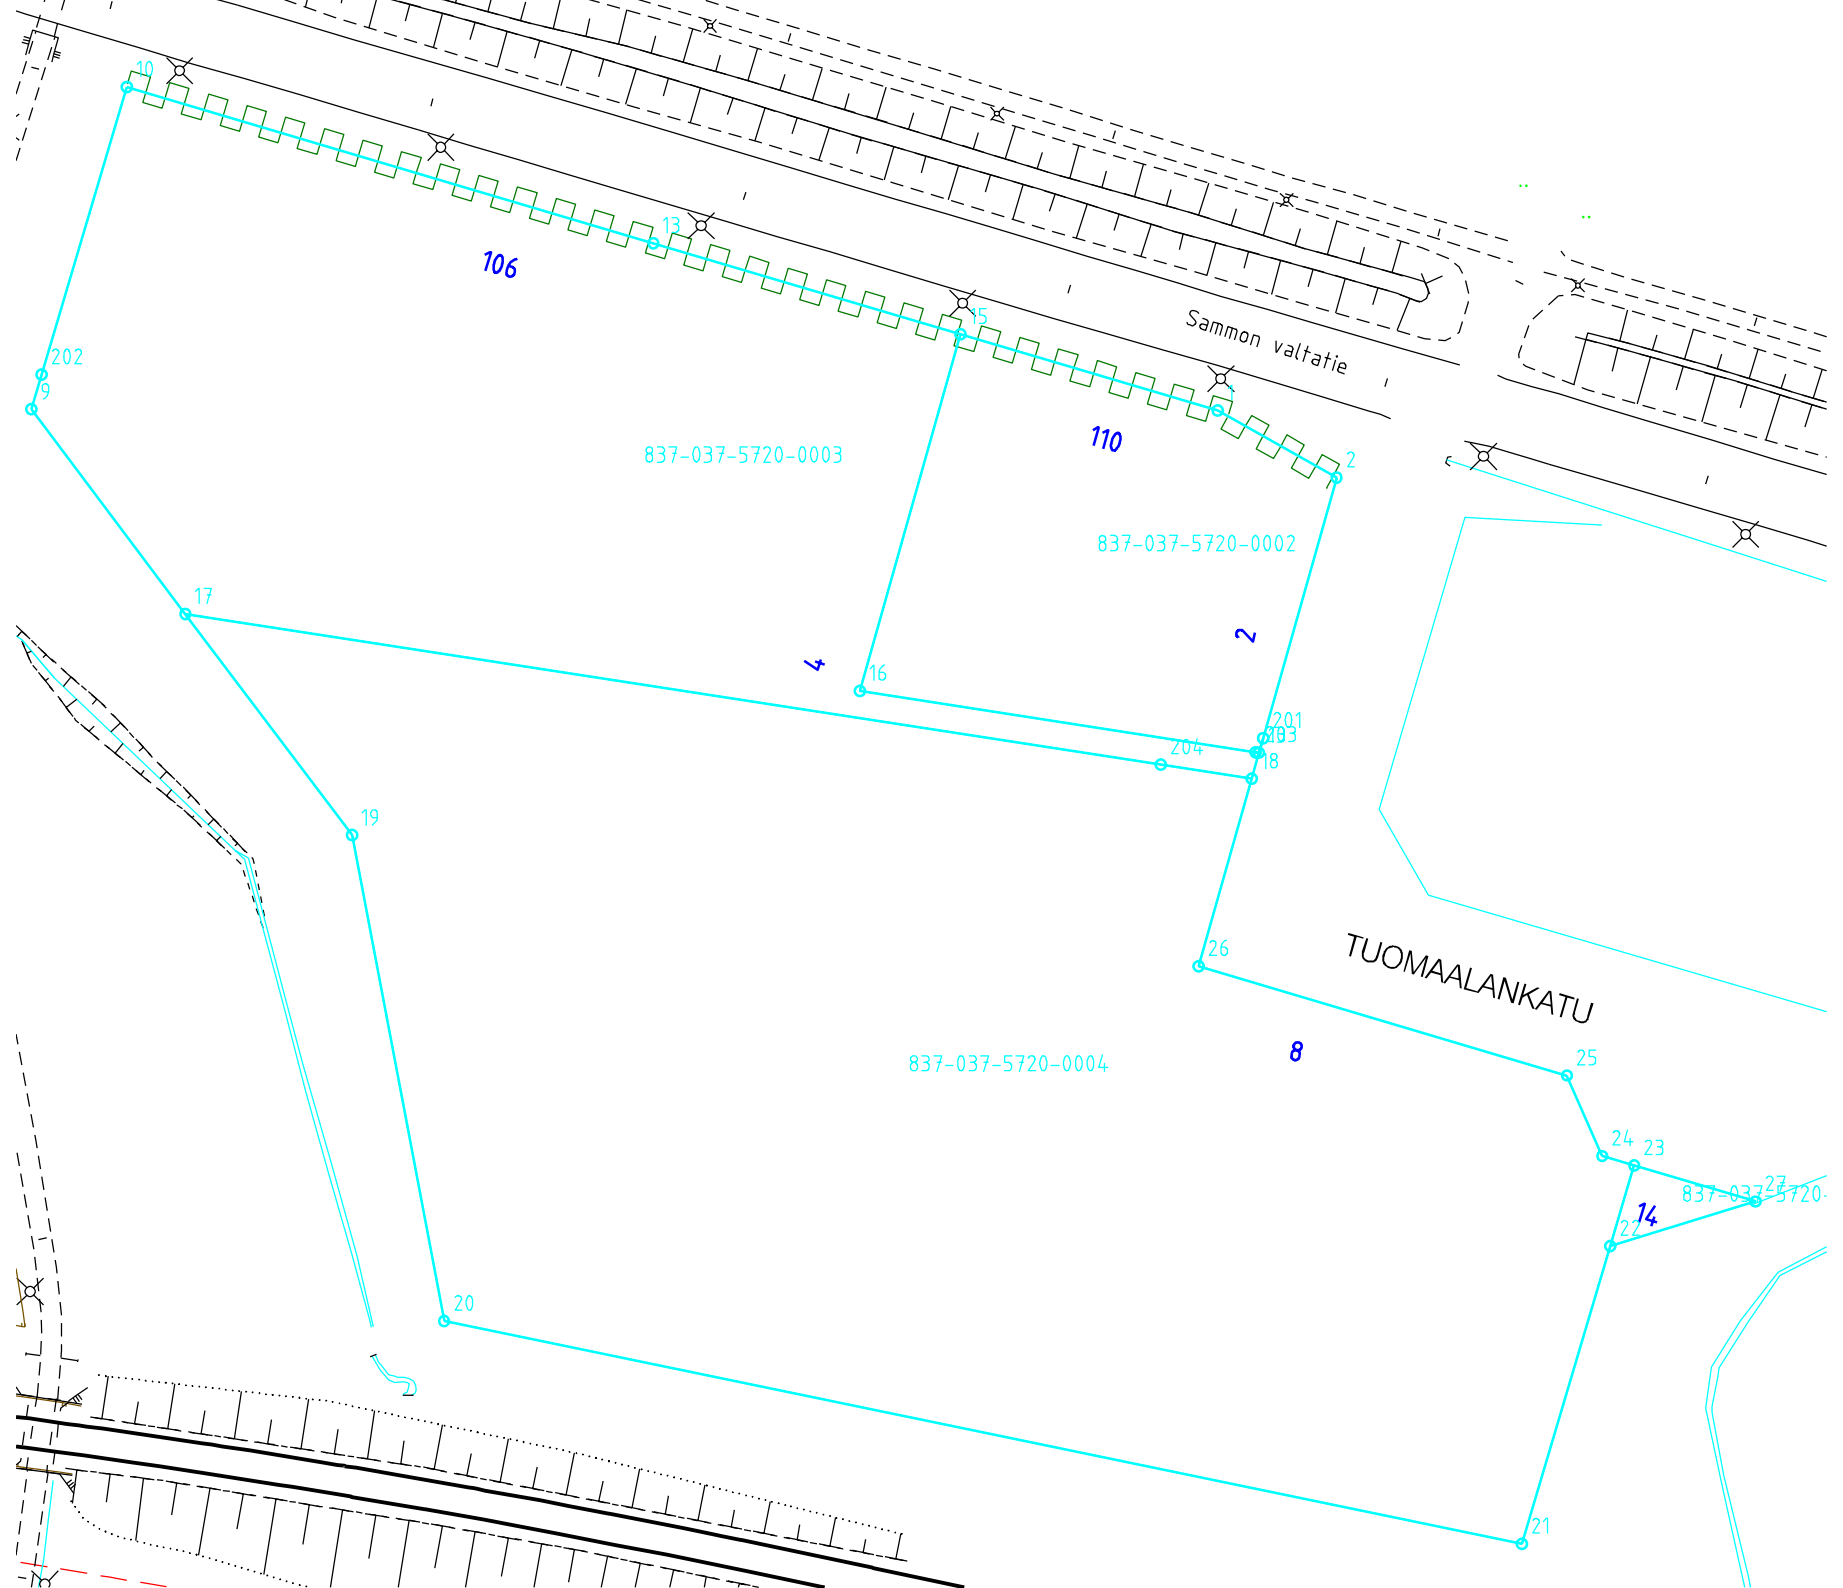

Asemakaava-alueen osoitteenvahvistus n:o [4175](#)
14.7.2016, Tiina Vesanta

Linnainmaa, 037

Kiint.tunnus	Osoite	Vanha kiinteistö tai rakennus mihin kohdistuu	Os.vahv. aiheuttaja
037-5720-2	Tuomaalankatu 2 --- Sammon valtatie 110	-	Tj 14.7.2016
037-5720-3	Tuomaalankatu 4 --- Sammon valtatie 106	-	-"
037-5720-4	Tuomaalankatu 8	-	-"
037-5720-5	Tuomaalankatu 14	-	-"

10

202

9

17

19

20

13

4

16

15

204

2

201

18

26

8

25

24

23

27

14

21