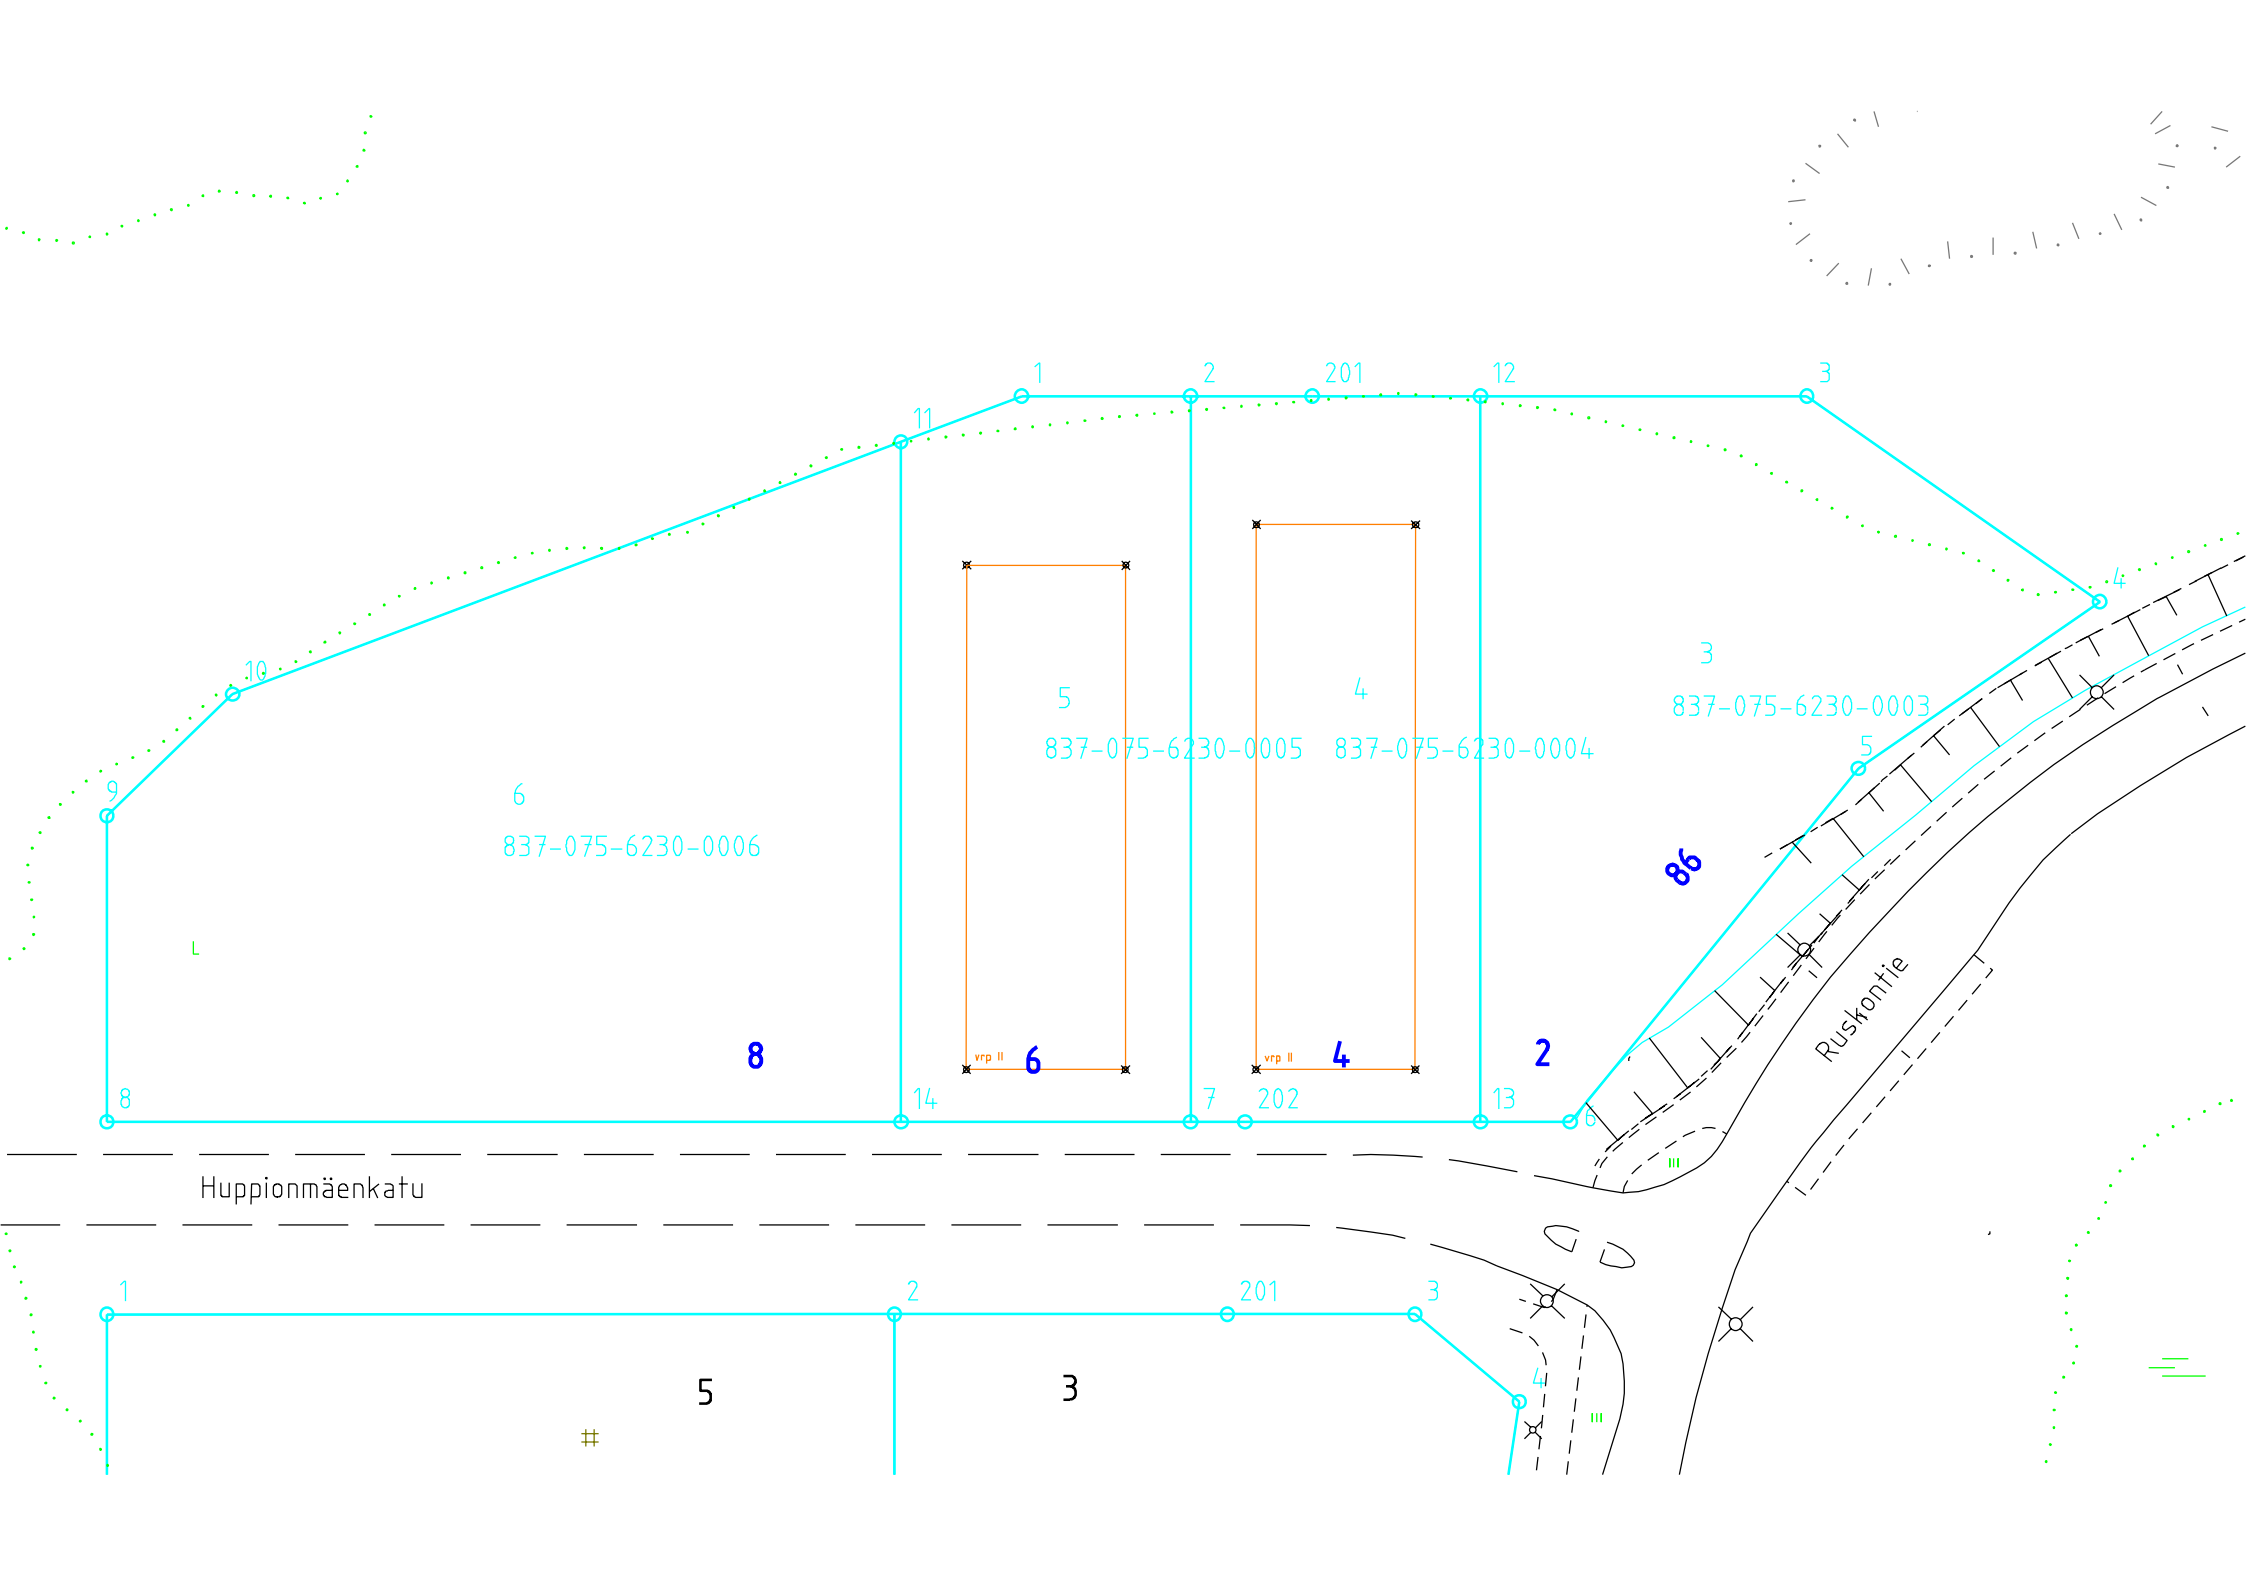

Asemakaava-alueen osoitevahvistus n:o [4203](#)
1.11.2016, Osoitevastaava

Rusko, 075

Kiint.tunnus	Osoite	Vanha kiinteistö tai rakennus mihin kohdistuu	Os.vahv. aiheuttaja
075-6230-3	Huppionmäenkatu 2 Ruskontie 86	075-6230-1	Tj 28.10.2016
075-6230-4	Huppionmäenkatu 4	103578899T 075-6230-1	-"
075-6230-5	Huppionmäenkatu 6	1035788806 075-6230-2	-"
075-6230-6	Huppionmäenkatu 8	075-6230-2	-"

vrp II

#

II

III

III