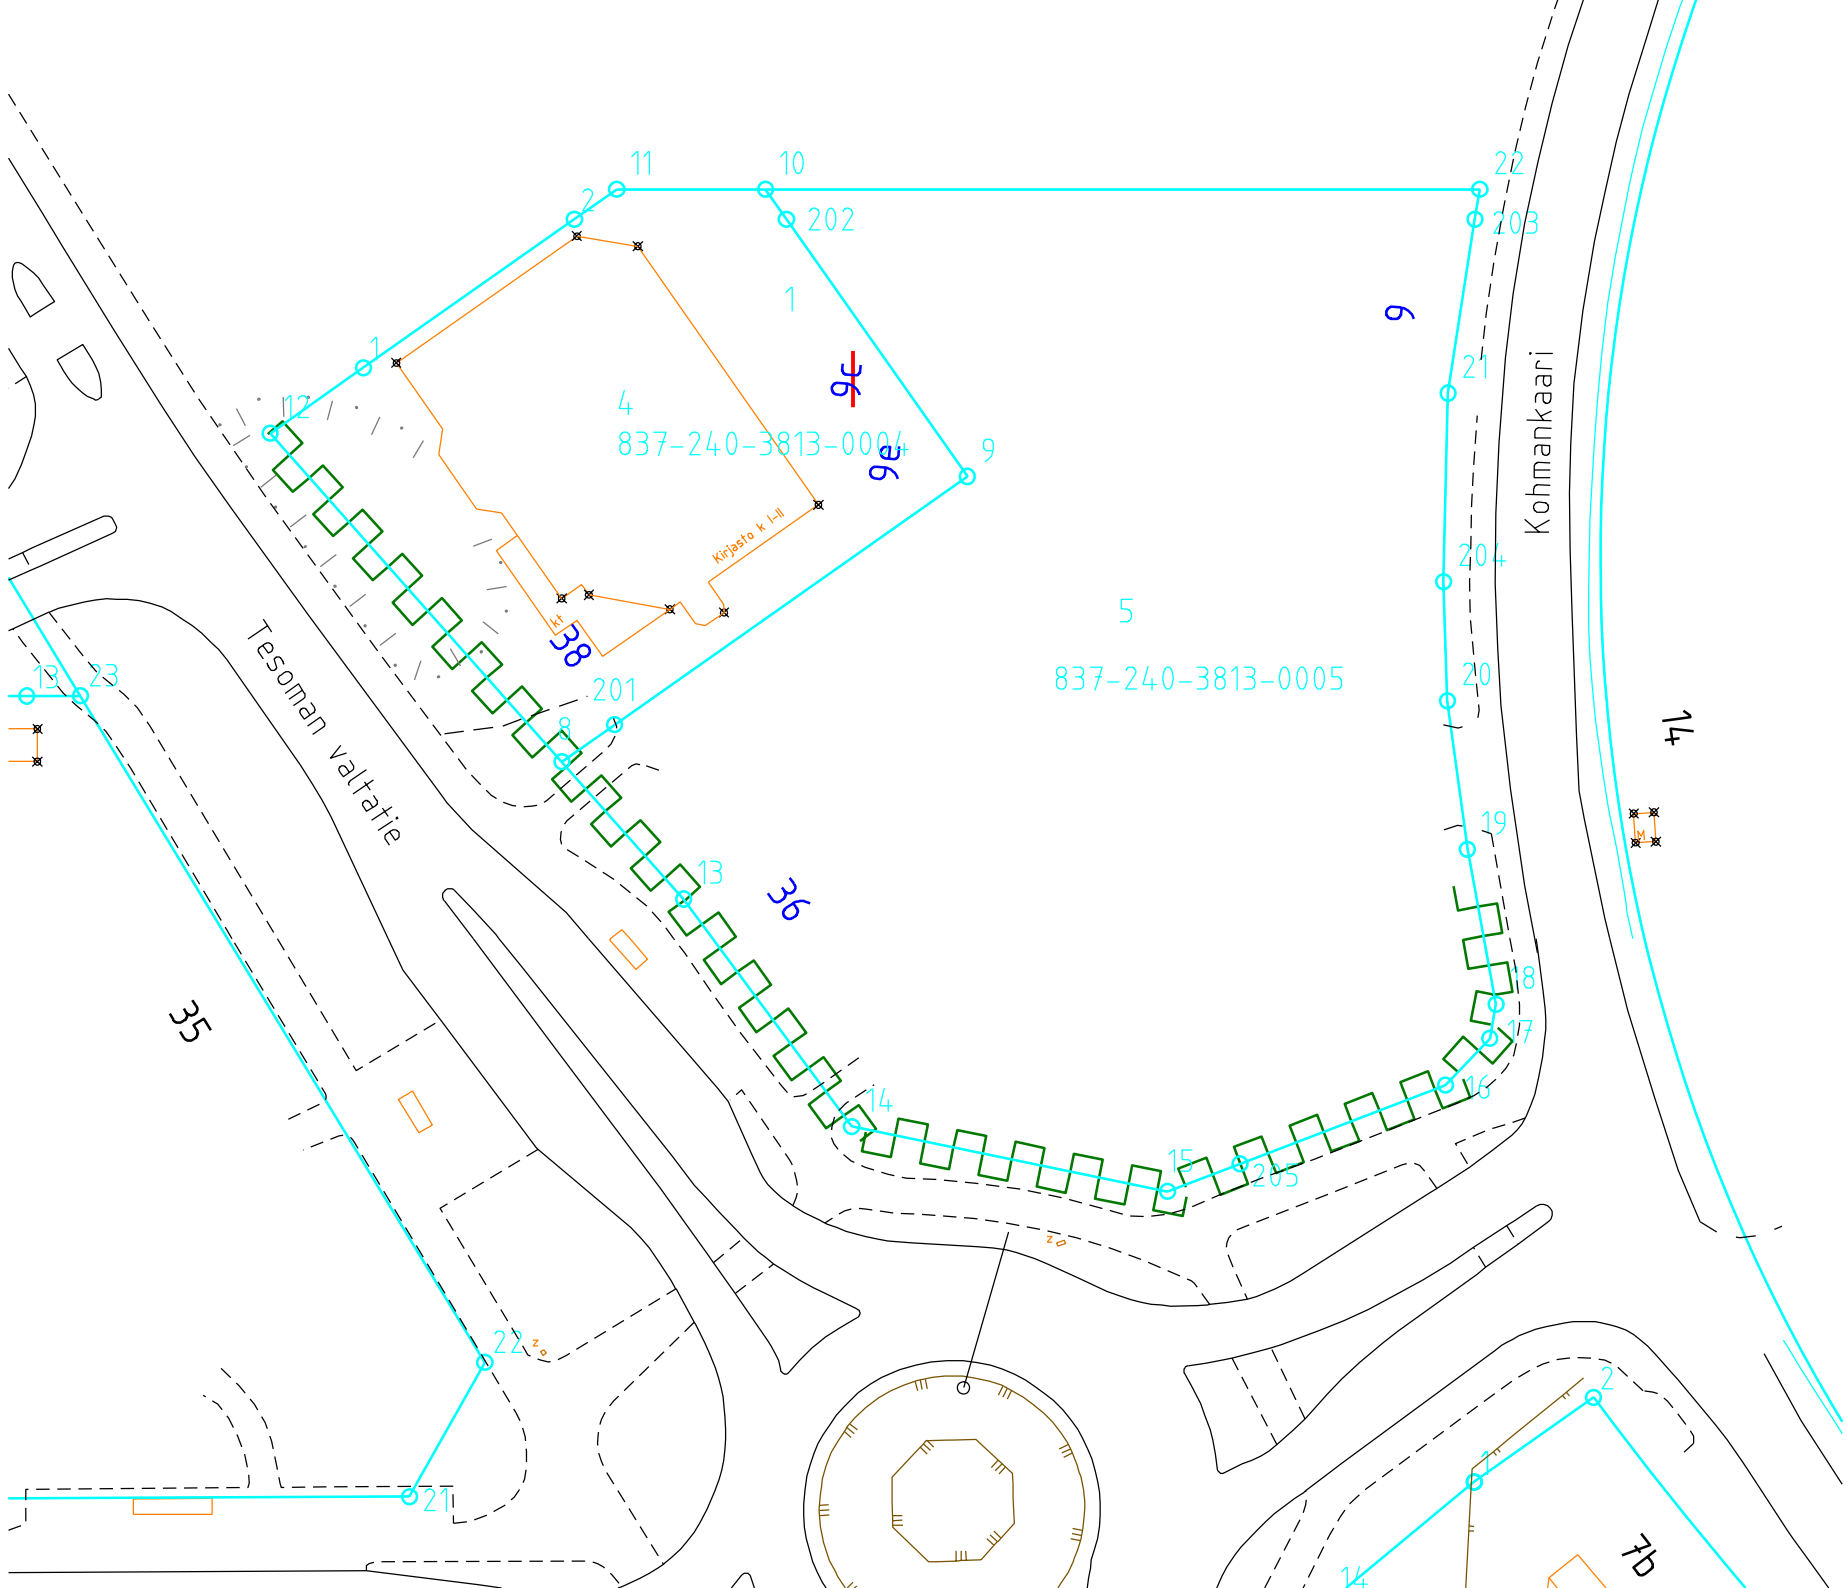

Asemakaava-alueen osoitevahvistus n:o [4220](#)  
18.1.2017, Osoitevastaava

Ristimäki, 240

Kiint.tunnus	Osoite	Vanha kiinteistö tai rakennus mihin kohdistuu	Os.vahv. aiheuttaja
240-3813-5	Kohmankaari 9 --- Tesoman valtatie 36	240-3813-1	Tj 3.1.2017
240-3813-4	Kohmankaari 9e --- Tesoman valtatie 38 poistettu osoite: Kohmankaari 9c	240-3813-1 102822782X	-"-

Tesoman valtatie

Kohmankaari

837-240-3813-0004

837-240-3813-0005

9c

9e

38

36

35

41

41