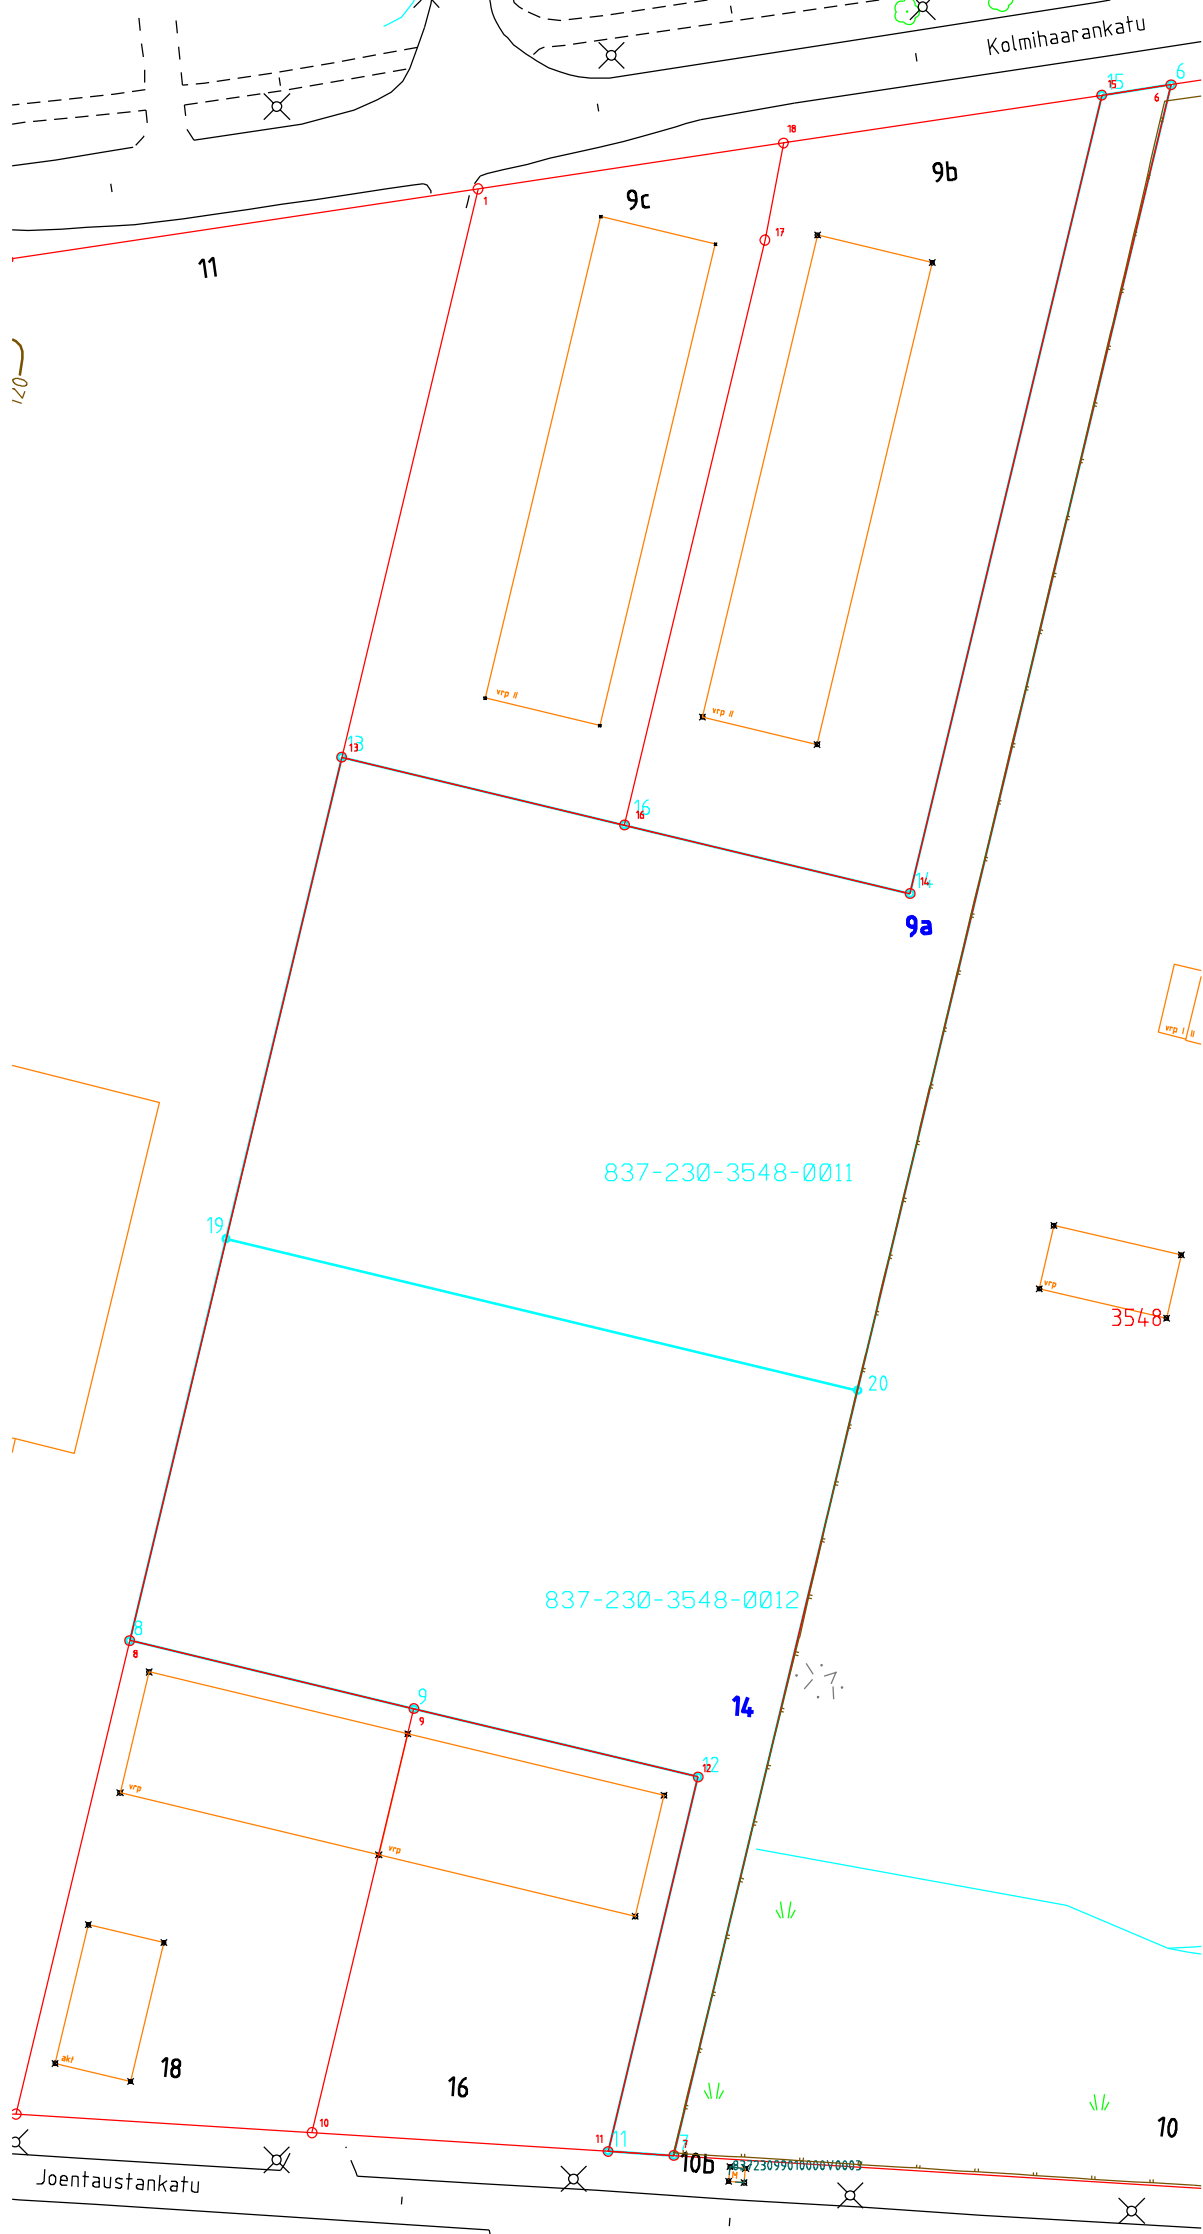

Asemakaava-alueen osoitteenvahvistus n:o [4319](#)  
21.11.2017, Osoitevastaava

Kalkku, 230

Kiint.tunnus	Osoite	Vanha kiinteistö tai rakennus mihin kohdistuu	Os.vahv. aiheuttaja
230-3548-11	Kolmihaarankatu 9a	230-3548-5 230-3548-8	Tj 20.11.2017
230-3548-12	Joentaustankatu 14	-"	-"

1

17

18

15

6

19

20

vyp