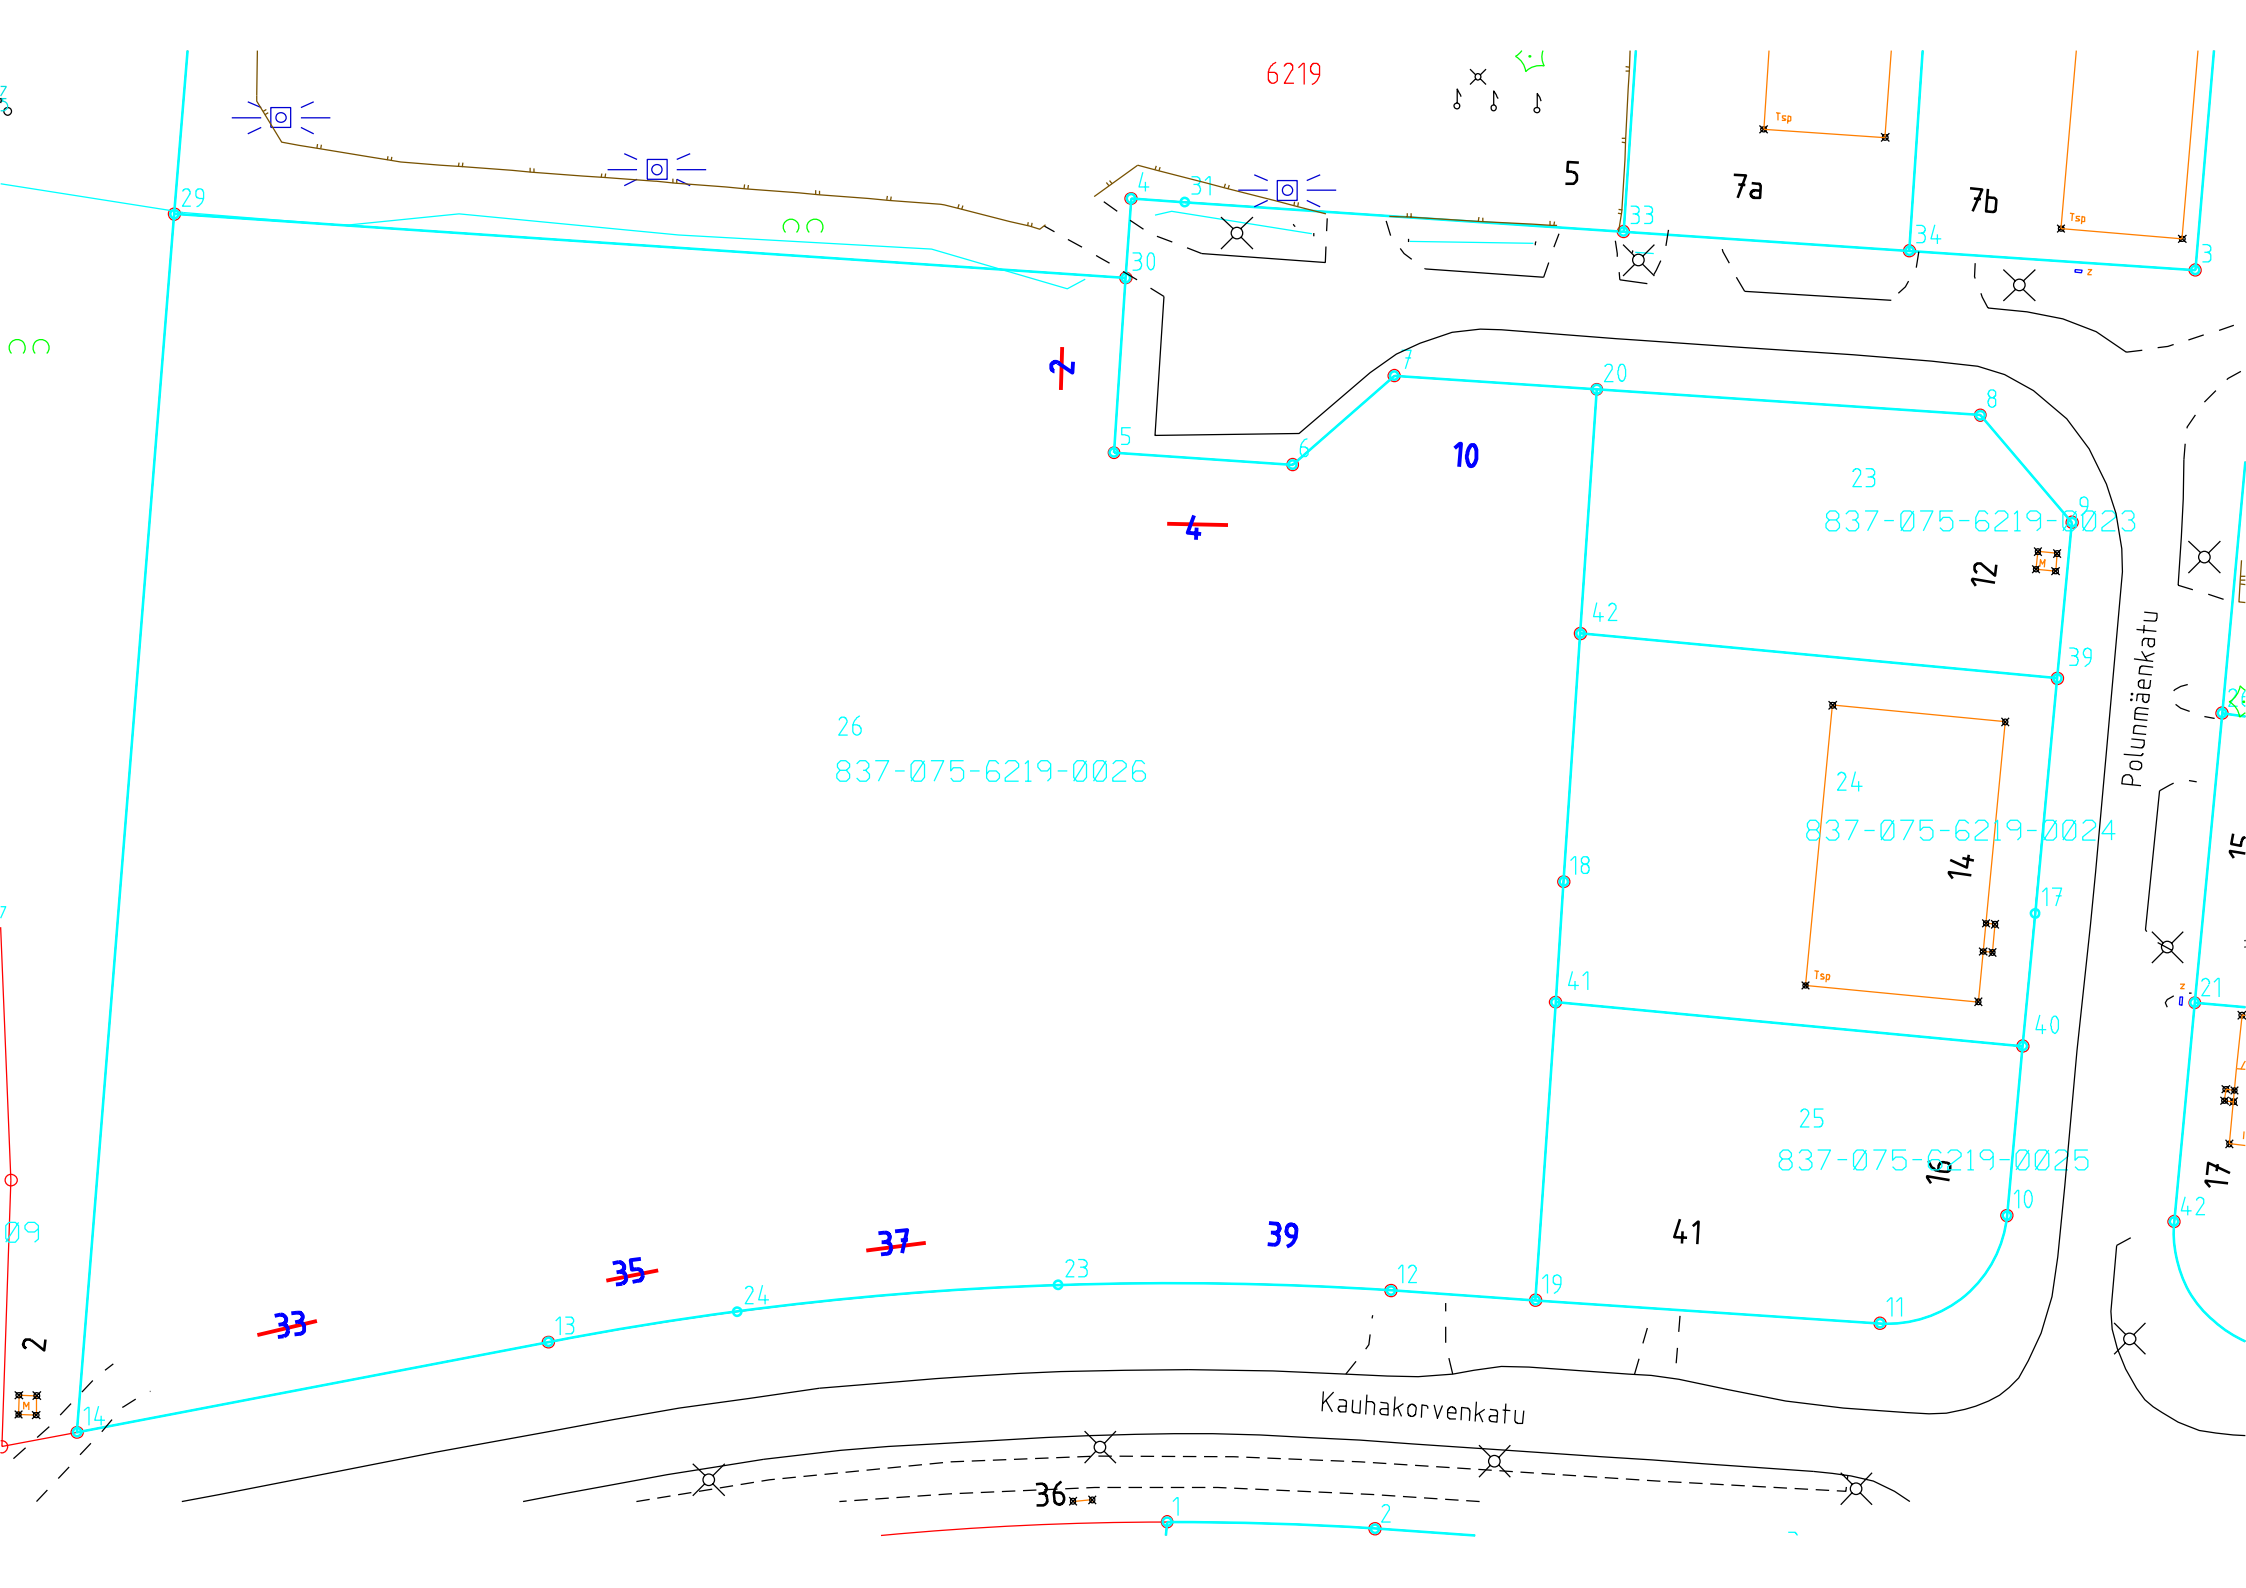

Asemakaava-alueen osoitteenvahvistus n:o [4321](#)
27.11.2017, Osoitevastaava

Rusko, 075

| Kiint.tunnus | Osoite | Vanha kiinteistö tai rakennus mihin kohdistuu | Os.vahv. aiheuttaja |
|--------------|--|---|---------------------|
| 075-6219-26 | Polunmäenkatu 10 Kauhakorvenkatu 39 poistetut osoitteet: Polunmäenkatu 2 Polunmäenkatu 4 Kauhakorvenkatu 33 Kauhakorvenkatu 35 Kauhakorvenkatu 37 | 075-6219-3...-7 075-6219-21 | Tj 24.11.2017 |

6219

29

5

7a

7b

~~2~~

10

23

837-075-6219-0025

16

15

09

~~33~~

~~35~~

~~37~~

39