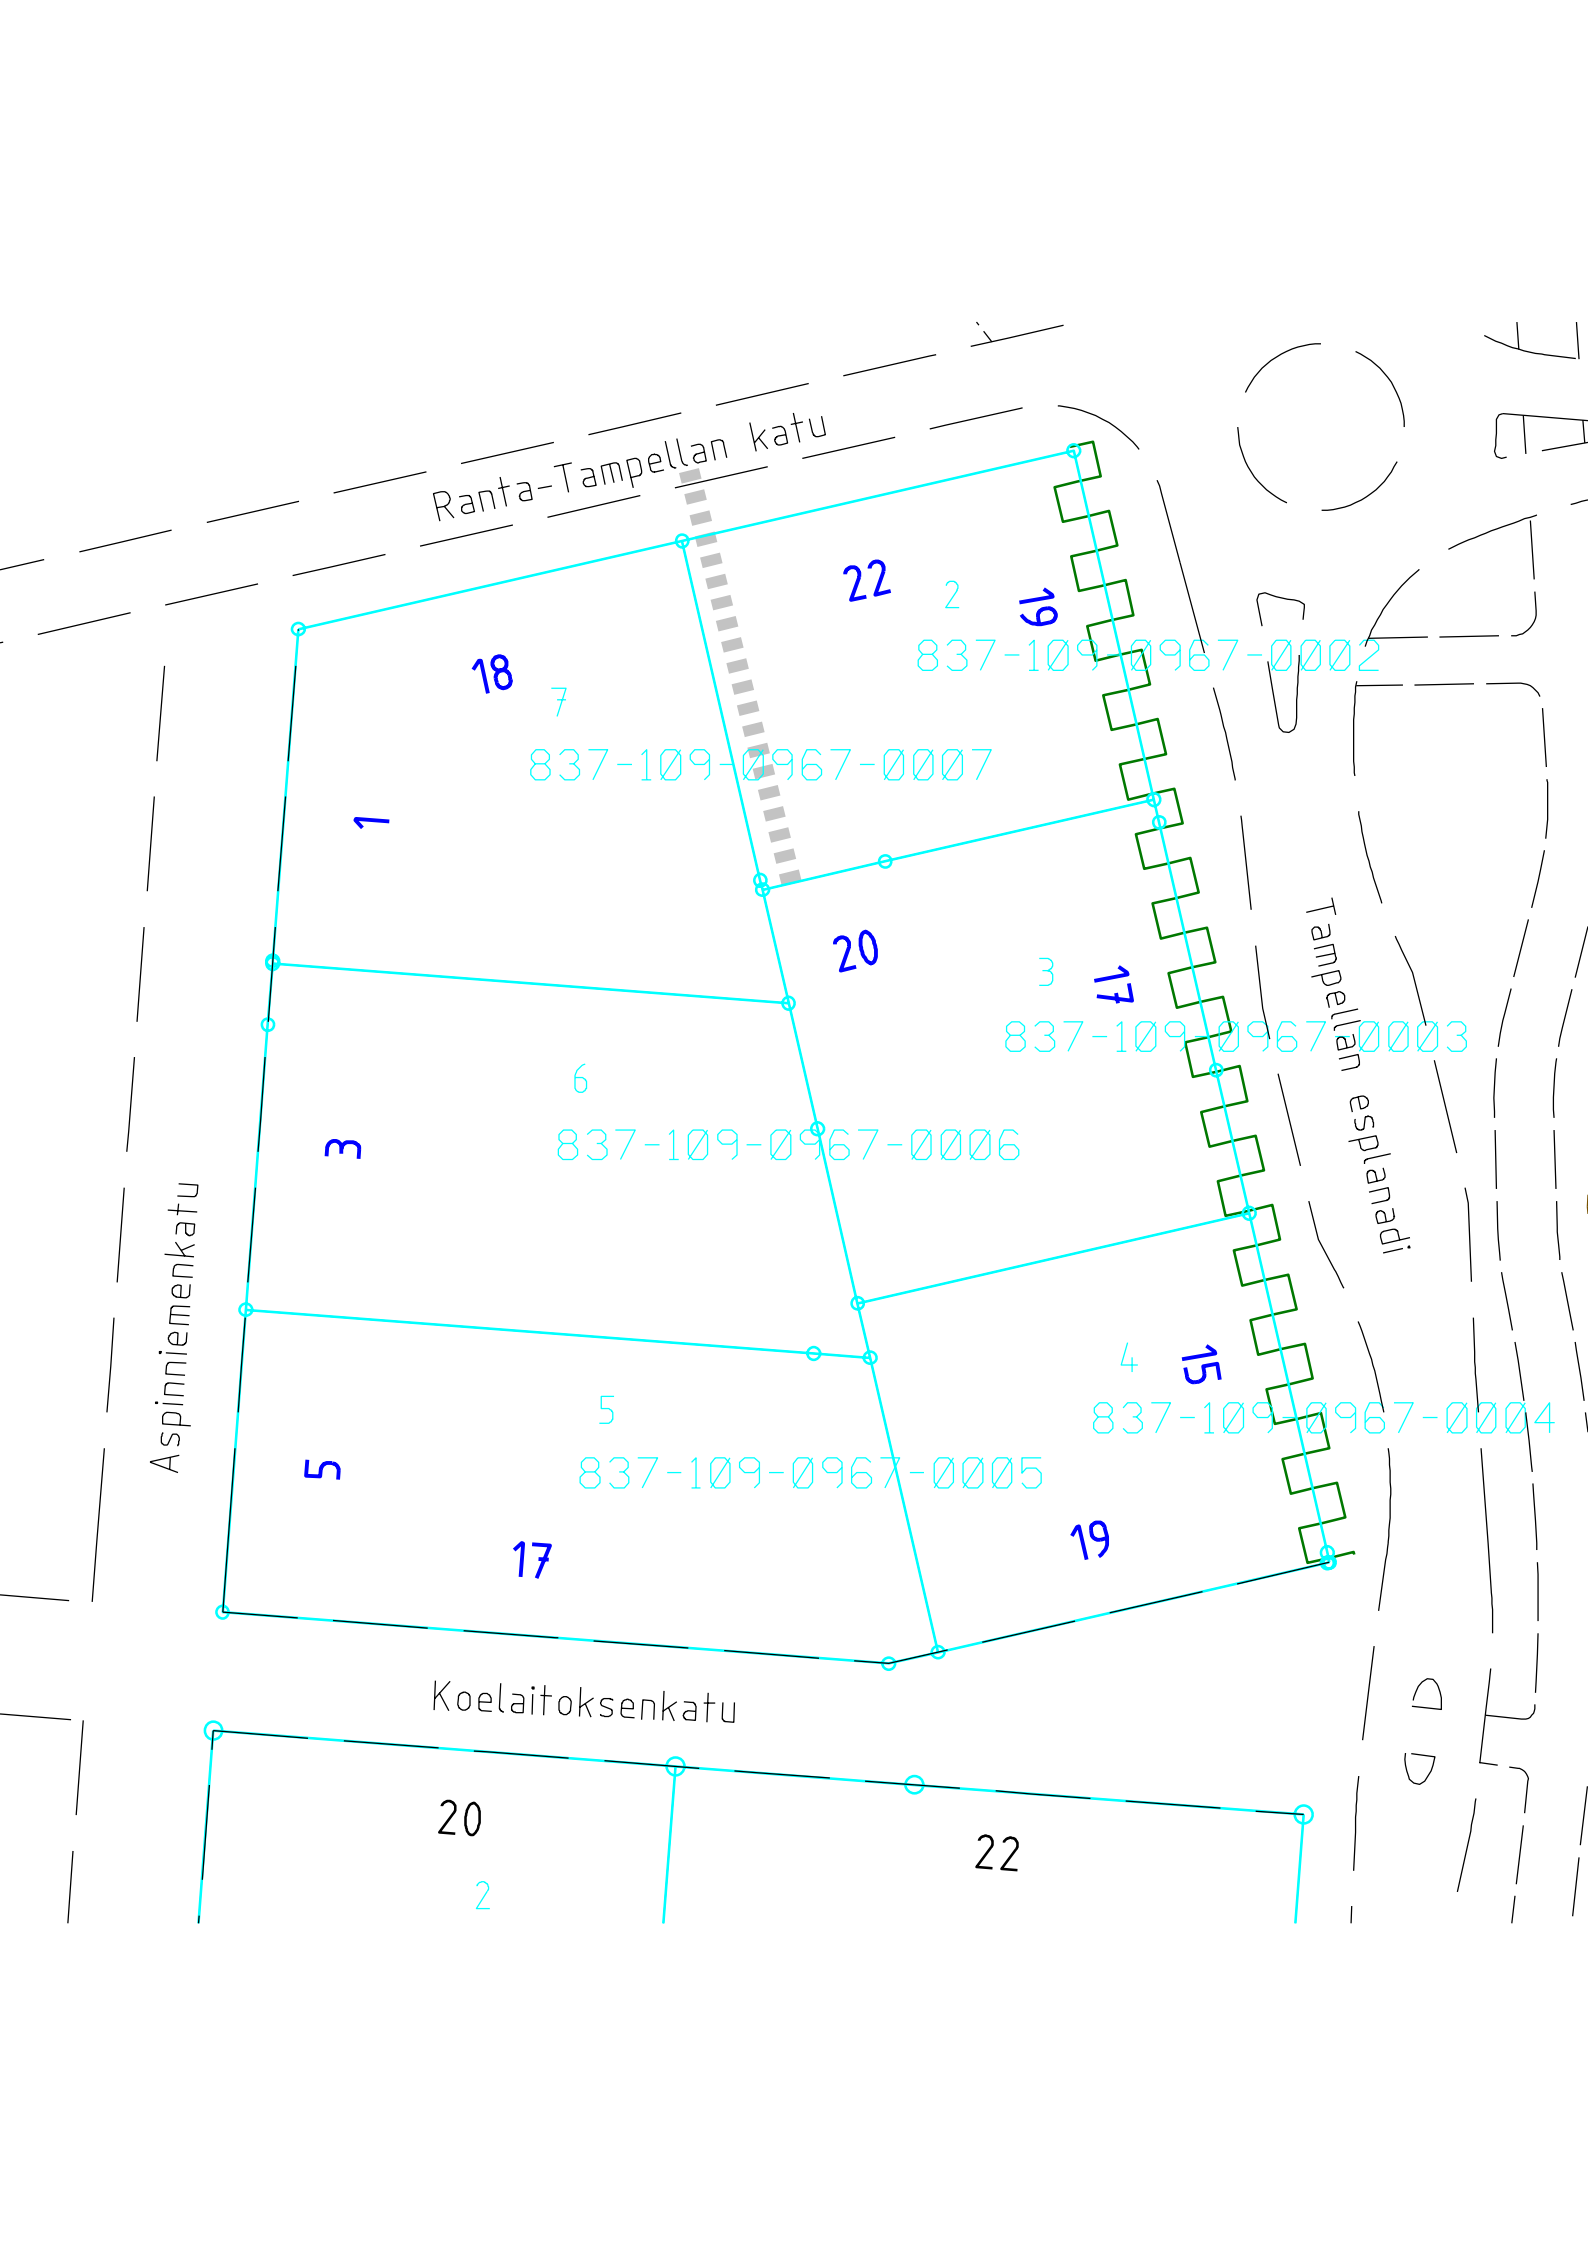

Asemakaava-alueen osoitevahvistus n:o [4384](#)
23.4.2018, Osoitevastaava

IX, 109

Kiint.tunnus	Osoite	Vanha kiinteistö tai rakennus mihin kohdistuu	Os.vahv. aiheuttaja
109-0967-2	Ranta-Tampellan katu 22 --- Tampellan esplanadi 19	-	Tj 23.4.2018
109-0967-3	Ranta-Tampellan katu 20 --- Tampellan esplanadi 17	-	-"
109-0967-4	Koelaitoksenkatu 19 --- Tampellan esplanadi 15	-	-"
109-0967-5	Aspinniemenkatu 5 Koelaitoksenkatu 17	109-136-2	-"
109-0967-6	Aspinniemenkatu 3	109-136-2	-"
109-0967-7	Aspinniemenkatu 1 Ranta-Tampellan katu 18	-	-"

837-109-0967-0007

1

20

17

837-109-0967-0003

6

837-109-0967-0006

3

4

15

837-109-0967-0004

5

837-109-0967-0005

5

17

19

20

22

2