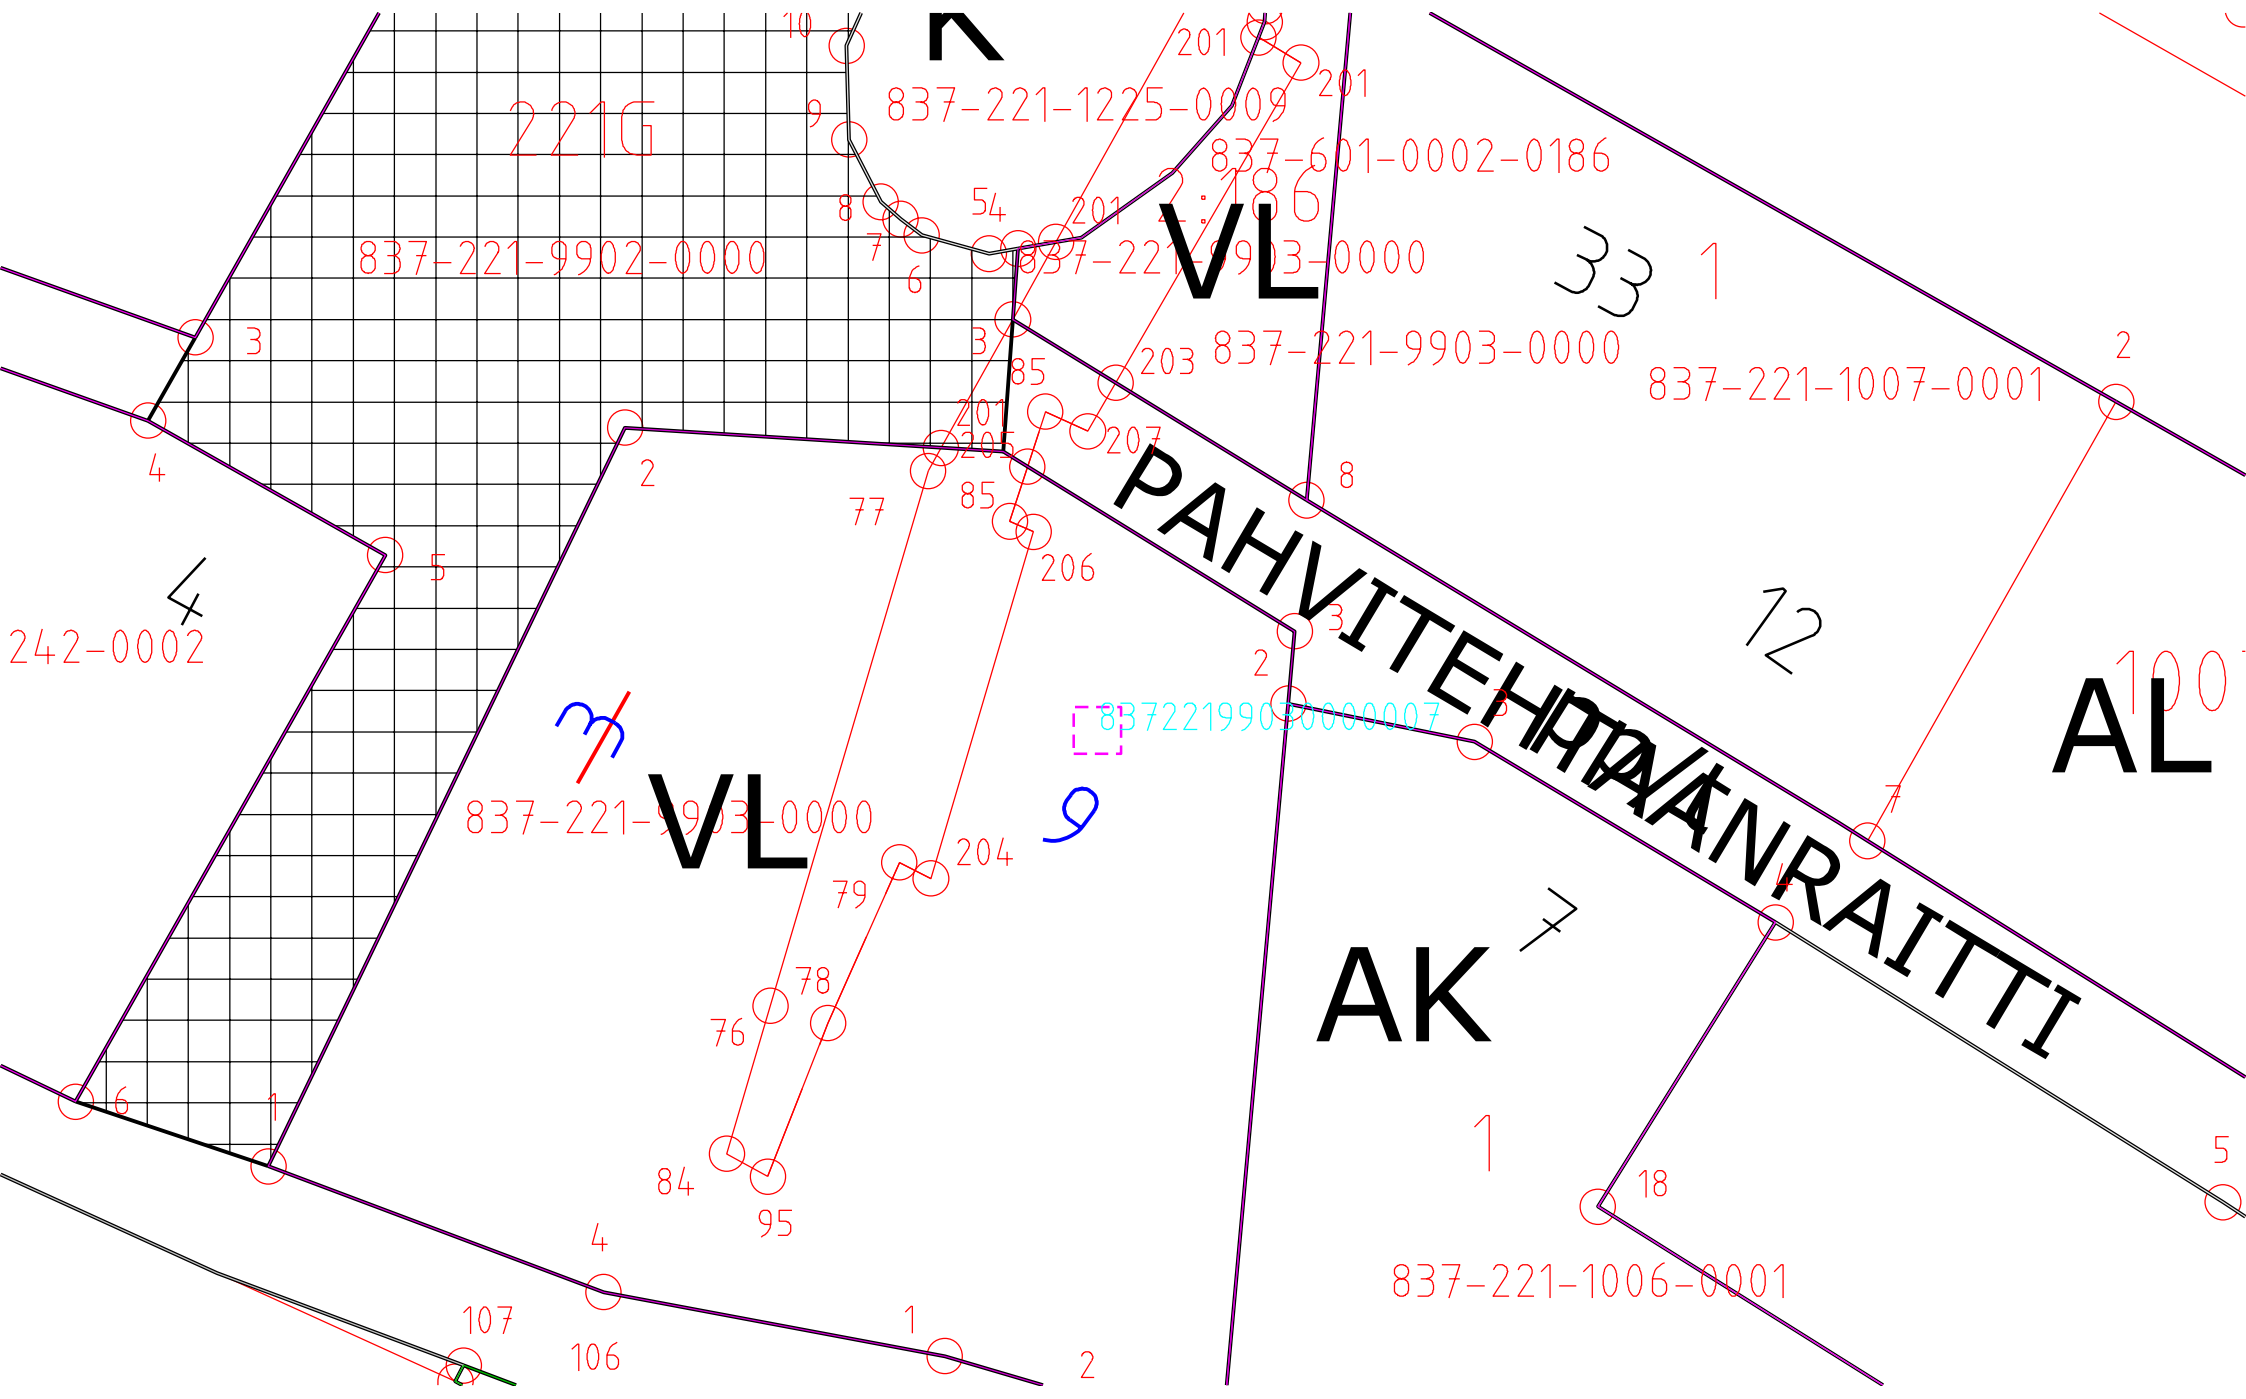

Asemakaava-alueen osoitevahvistus n:o [4399](#)
6.6.2018, Osoitevastaava

Santalahti, 221

Kiint.tunnus	Osoite	Vanha kiinteistö tai rakennus mihin kohdistuu	Os.vahv. aiheuttaja
221-9903-0	Pahvitehtaanraitti 9 poistettu osoite: Santalahdenaukio 3	221-9903-0-007 (muuntamo)	Sijainnin muutos

221G

VL

PAHVITEHTYDÄNRAITTI

VL

AK

AL

837-221-9902-0000

837-221-1225-0009