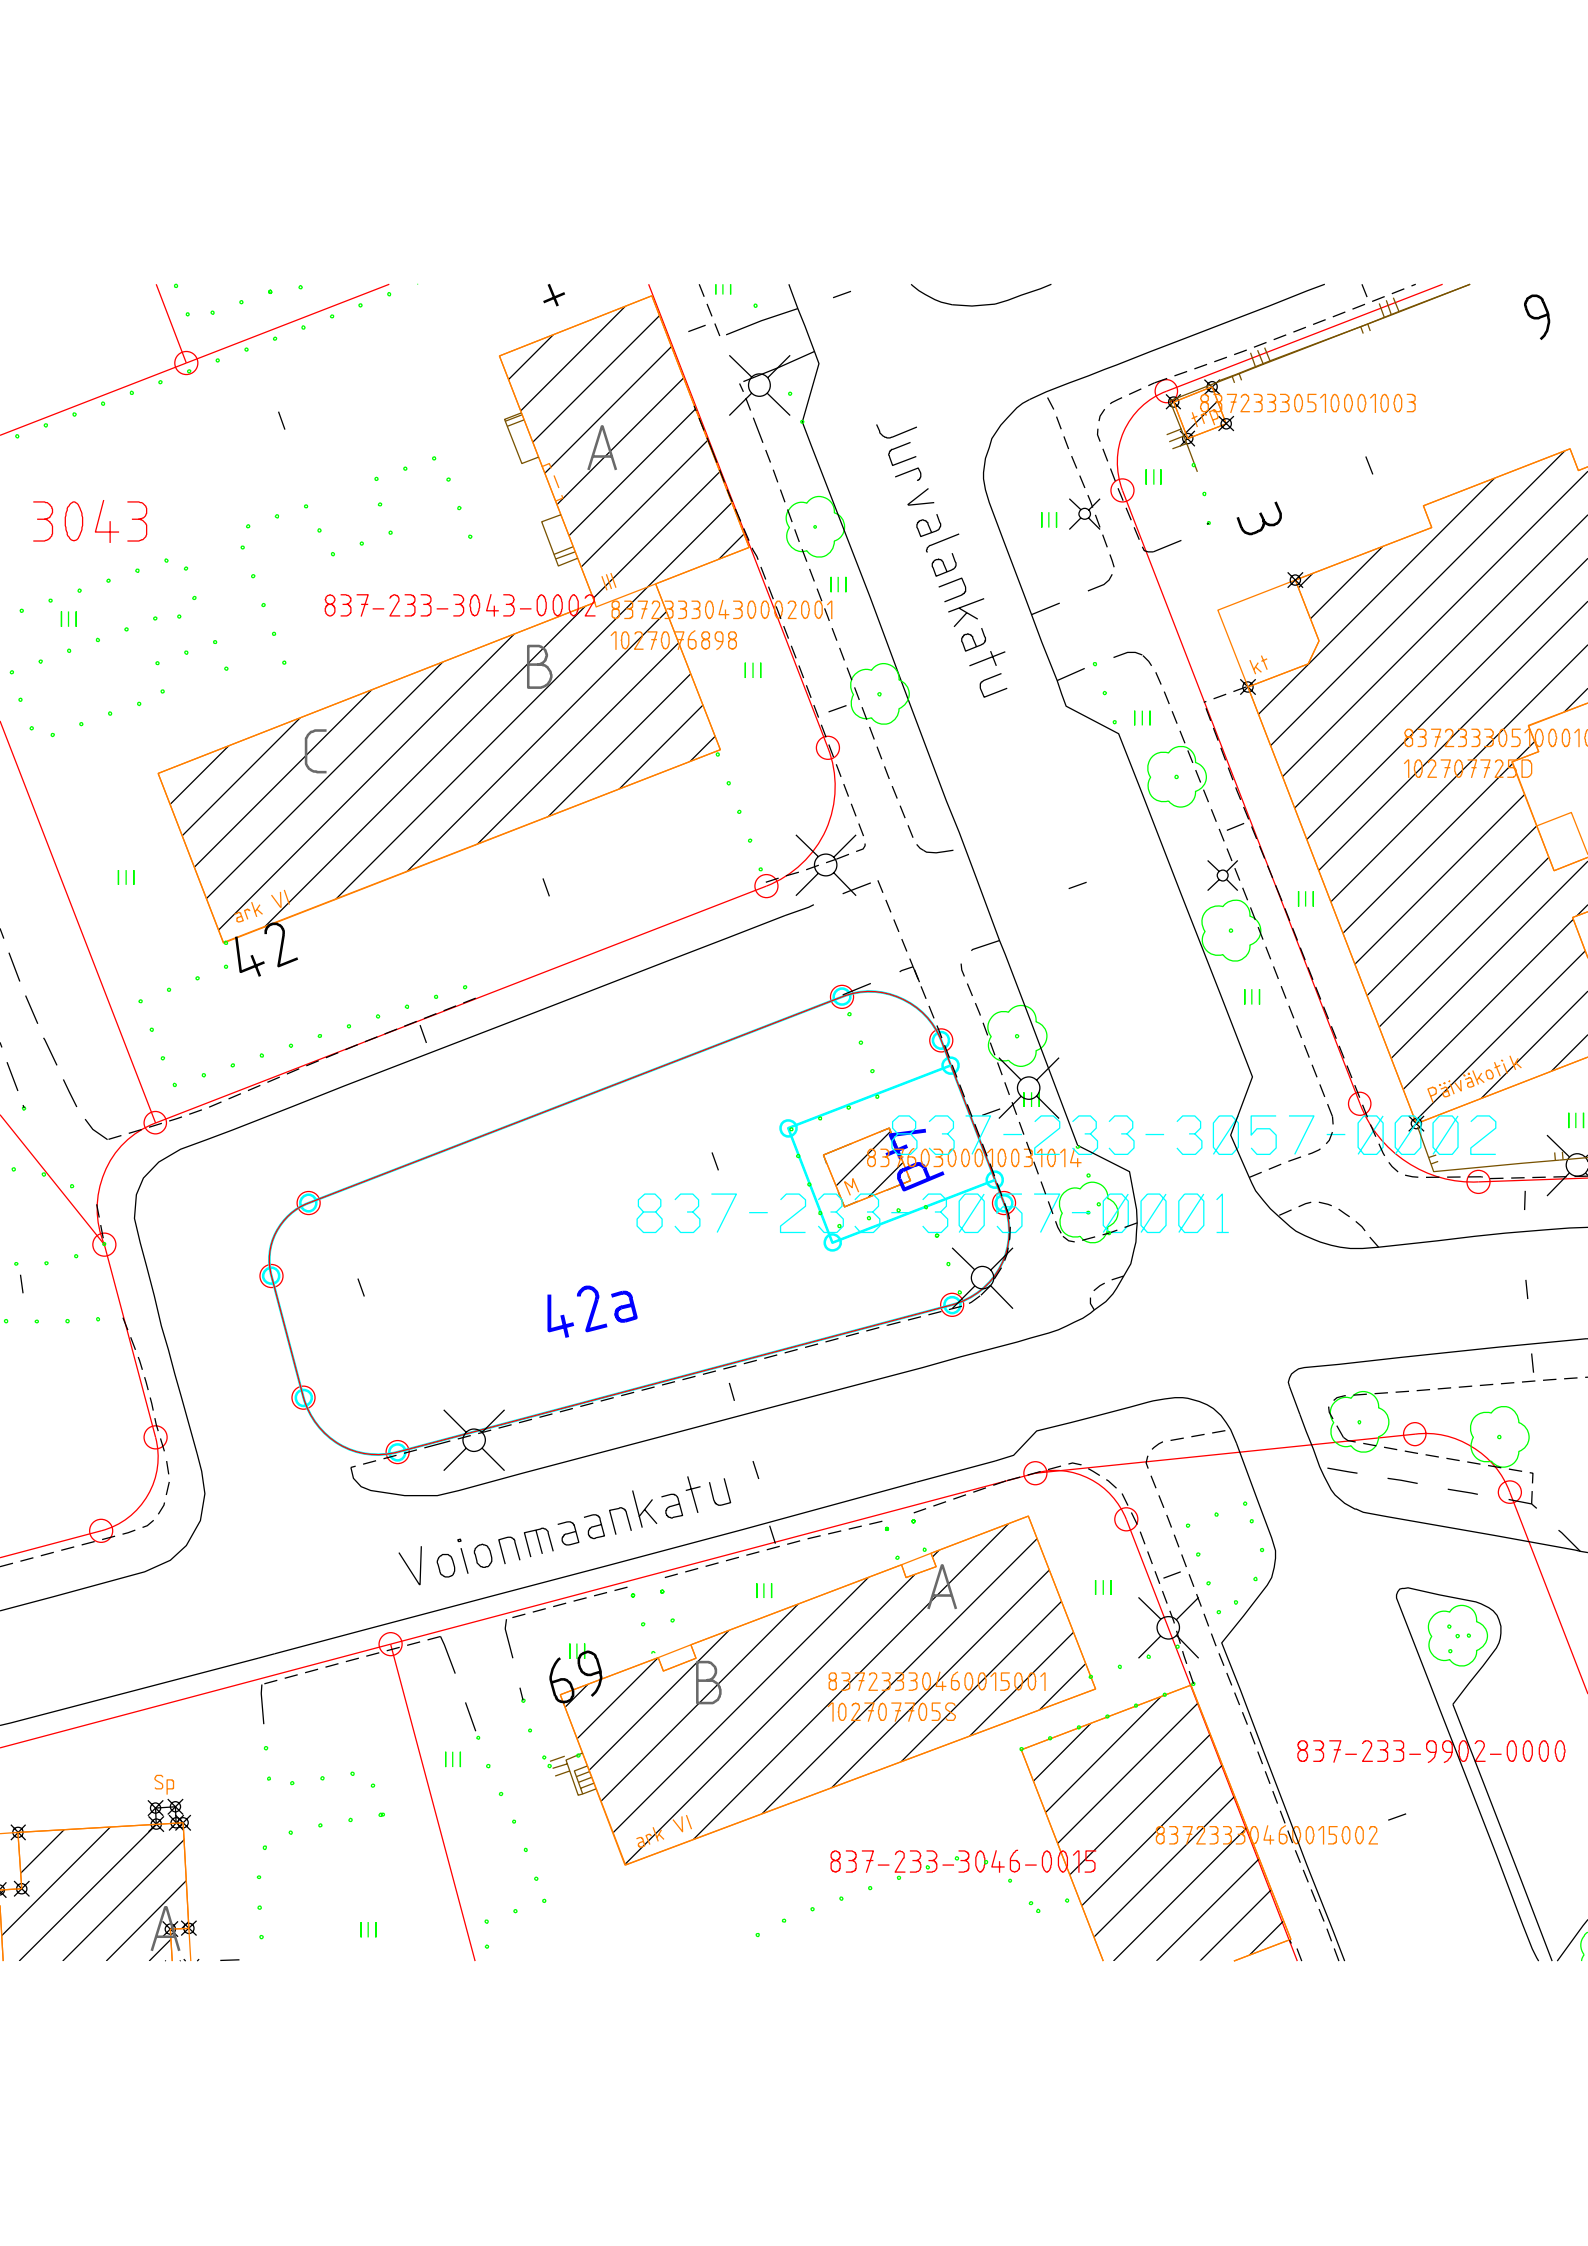

Asemakaava-alueen osoitteenvahvistus n:o [4433](#)
15.8.2018, Osoitevastaava

Rahola, 233

Kiint.tunnus	Osoite	Vanha kiinteistö tai rakennus mihin kohdistuu	Os.vahv. aiheuttaja
233-3057-1	Voionmaankatu 42a	-	Tj 15.8.2018
233-3057-2	Jurvalankatu 4d poistettu osoite: Jurvalankatu	837-603-1-31-014 (muuntamo)	-"-