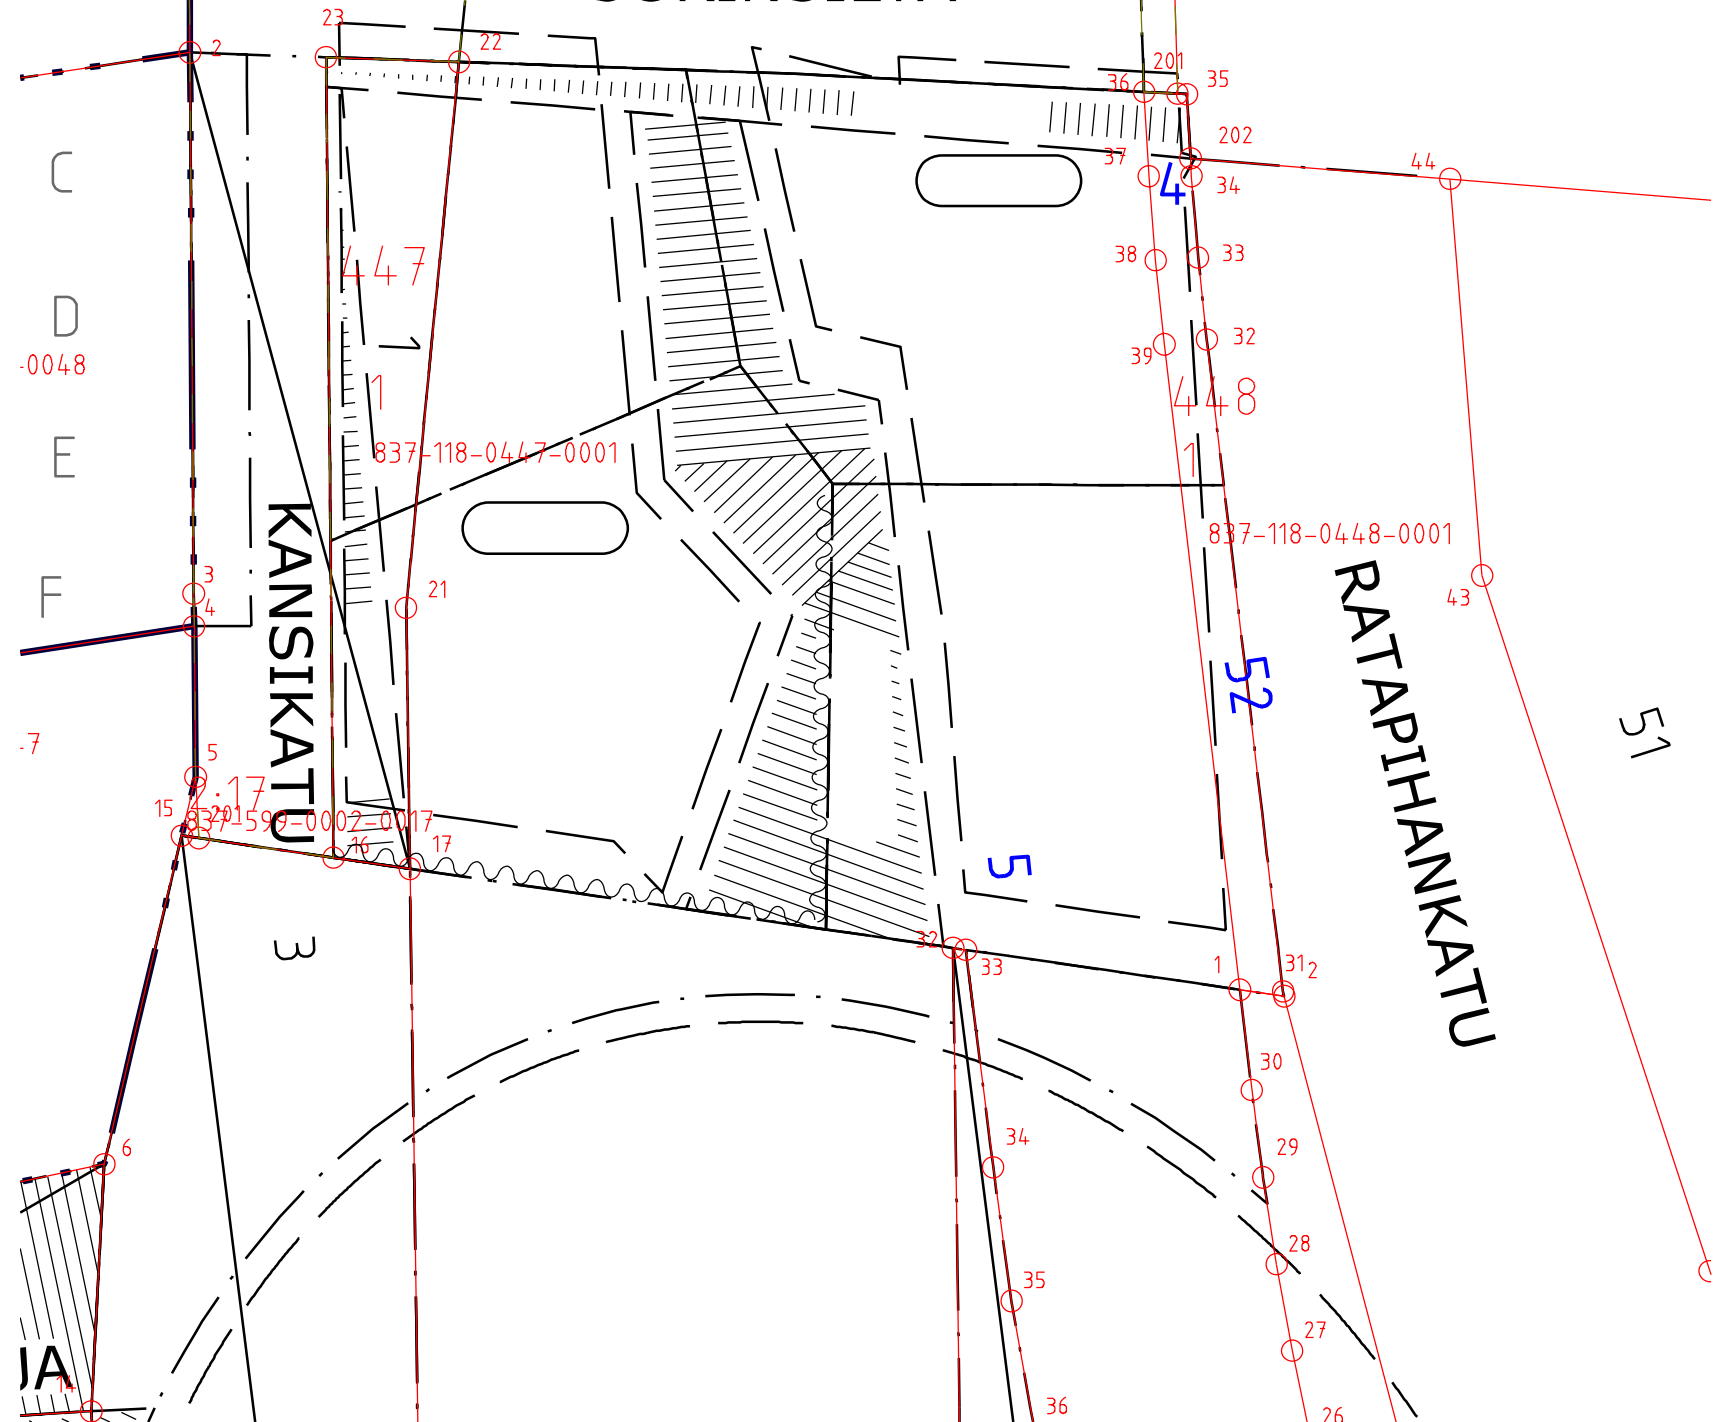

Asemakaava-alueen osoitteenvahvistus n:o [4435](#)
18.9.2018, Osoitevastaava

XVIII, 118

Kiint.tunnus	Osoite	Vanha kiinteistö tai rakennus mihin kohdistuu	Os.vahv. aiheuttaja
118-448-1	Sorinsilta 4 Kansikatu 5 Ratapihankatu 52	118-448-1	Rakennuslupa/lisäosoitteiden tarve

2:1M0505

SORINSILTA

JA