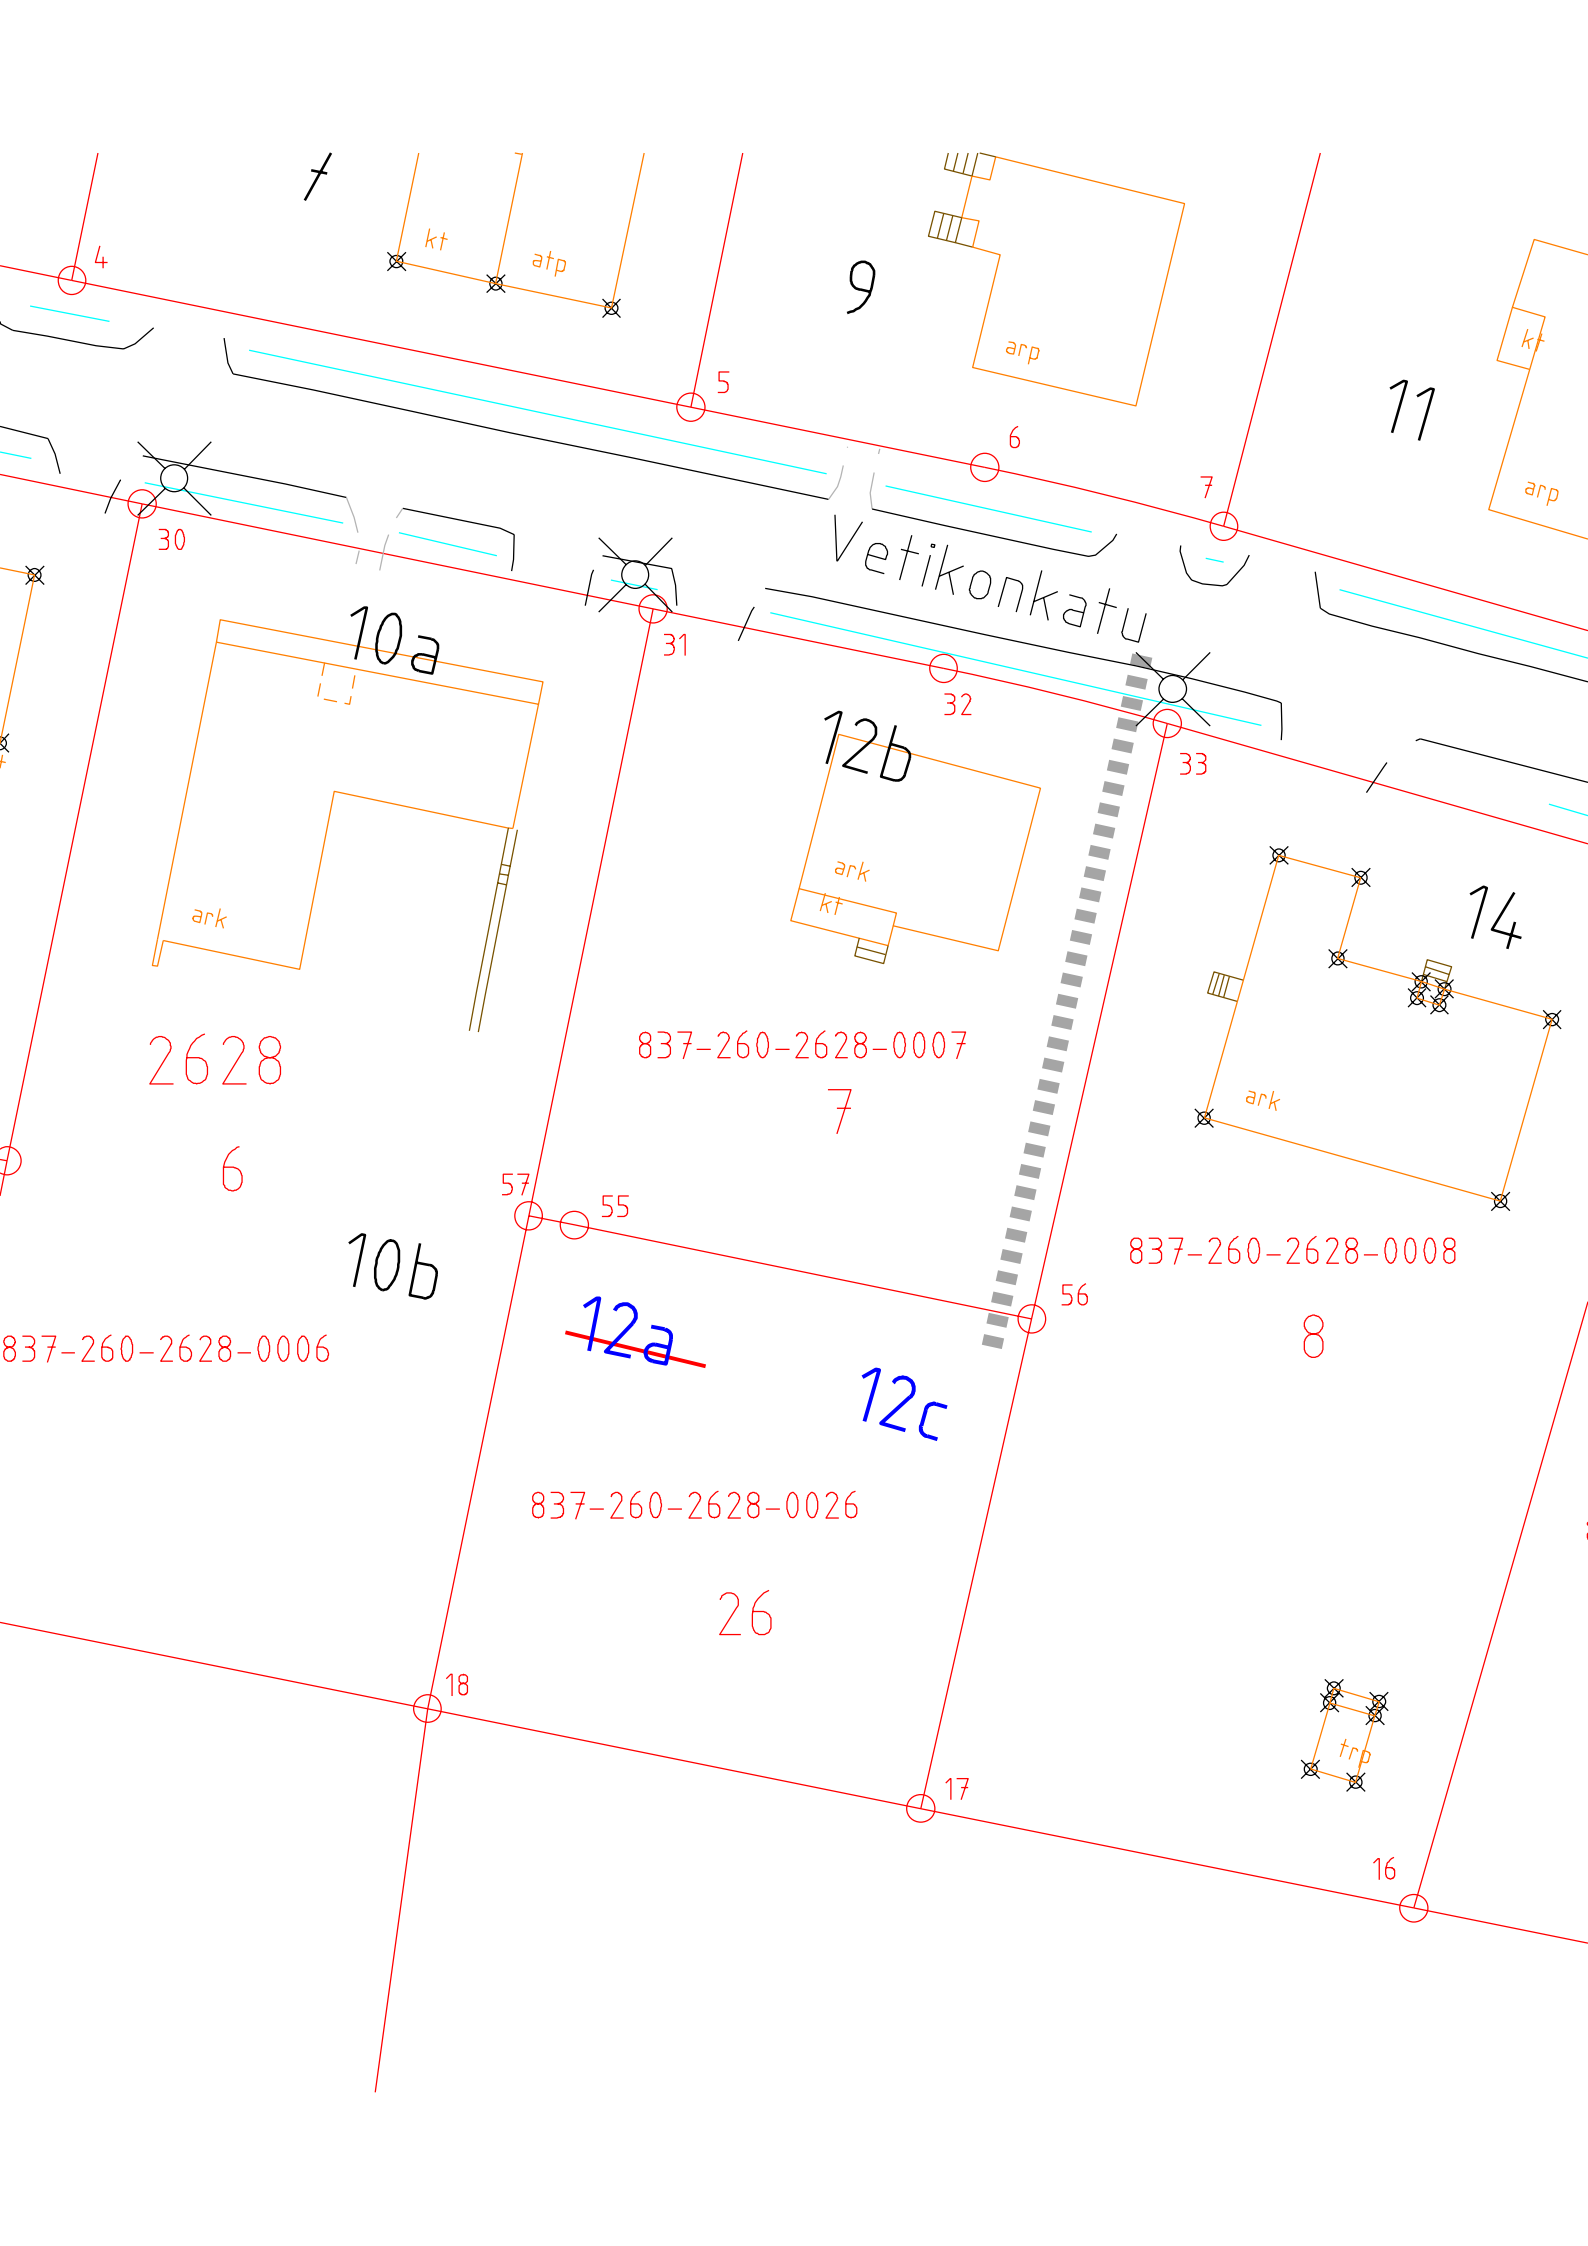

Asemakaava-alueen osoitteenvahvistus n:o [4469](#)  
19.10.2018, Osoitevastaava

Niemi, 260

Kiint.tunnus	Osoite	Vanha kiinteistö tai rakennus mihin kohdistuu	Os.vahv. aiheuttaja
260-2628-26	Vetikonkatu 12c poistettu osoite: Vetikonkatu 12a	260-2628-26	Muuttunut kulkuyhteys

14

10b

~~12a~~

12c

26

6

7

8

9

11

16

30

31

32

33

57

55

56

18

17

4

5

6

7