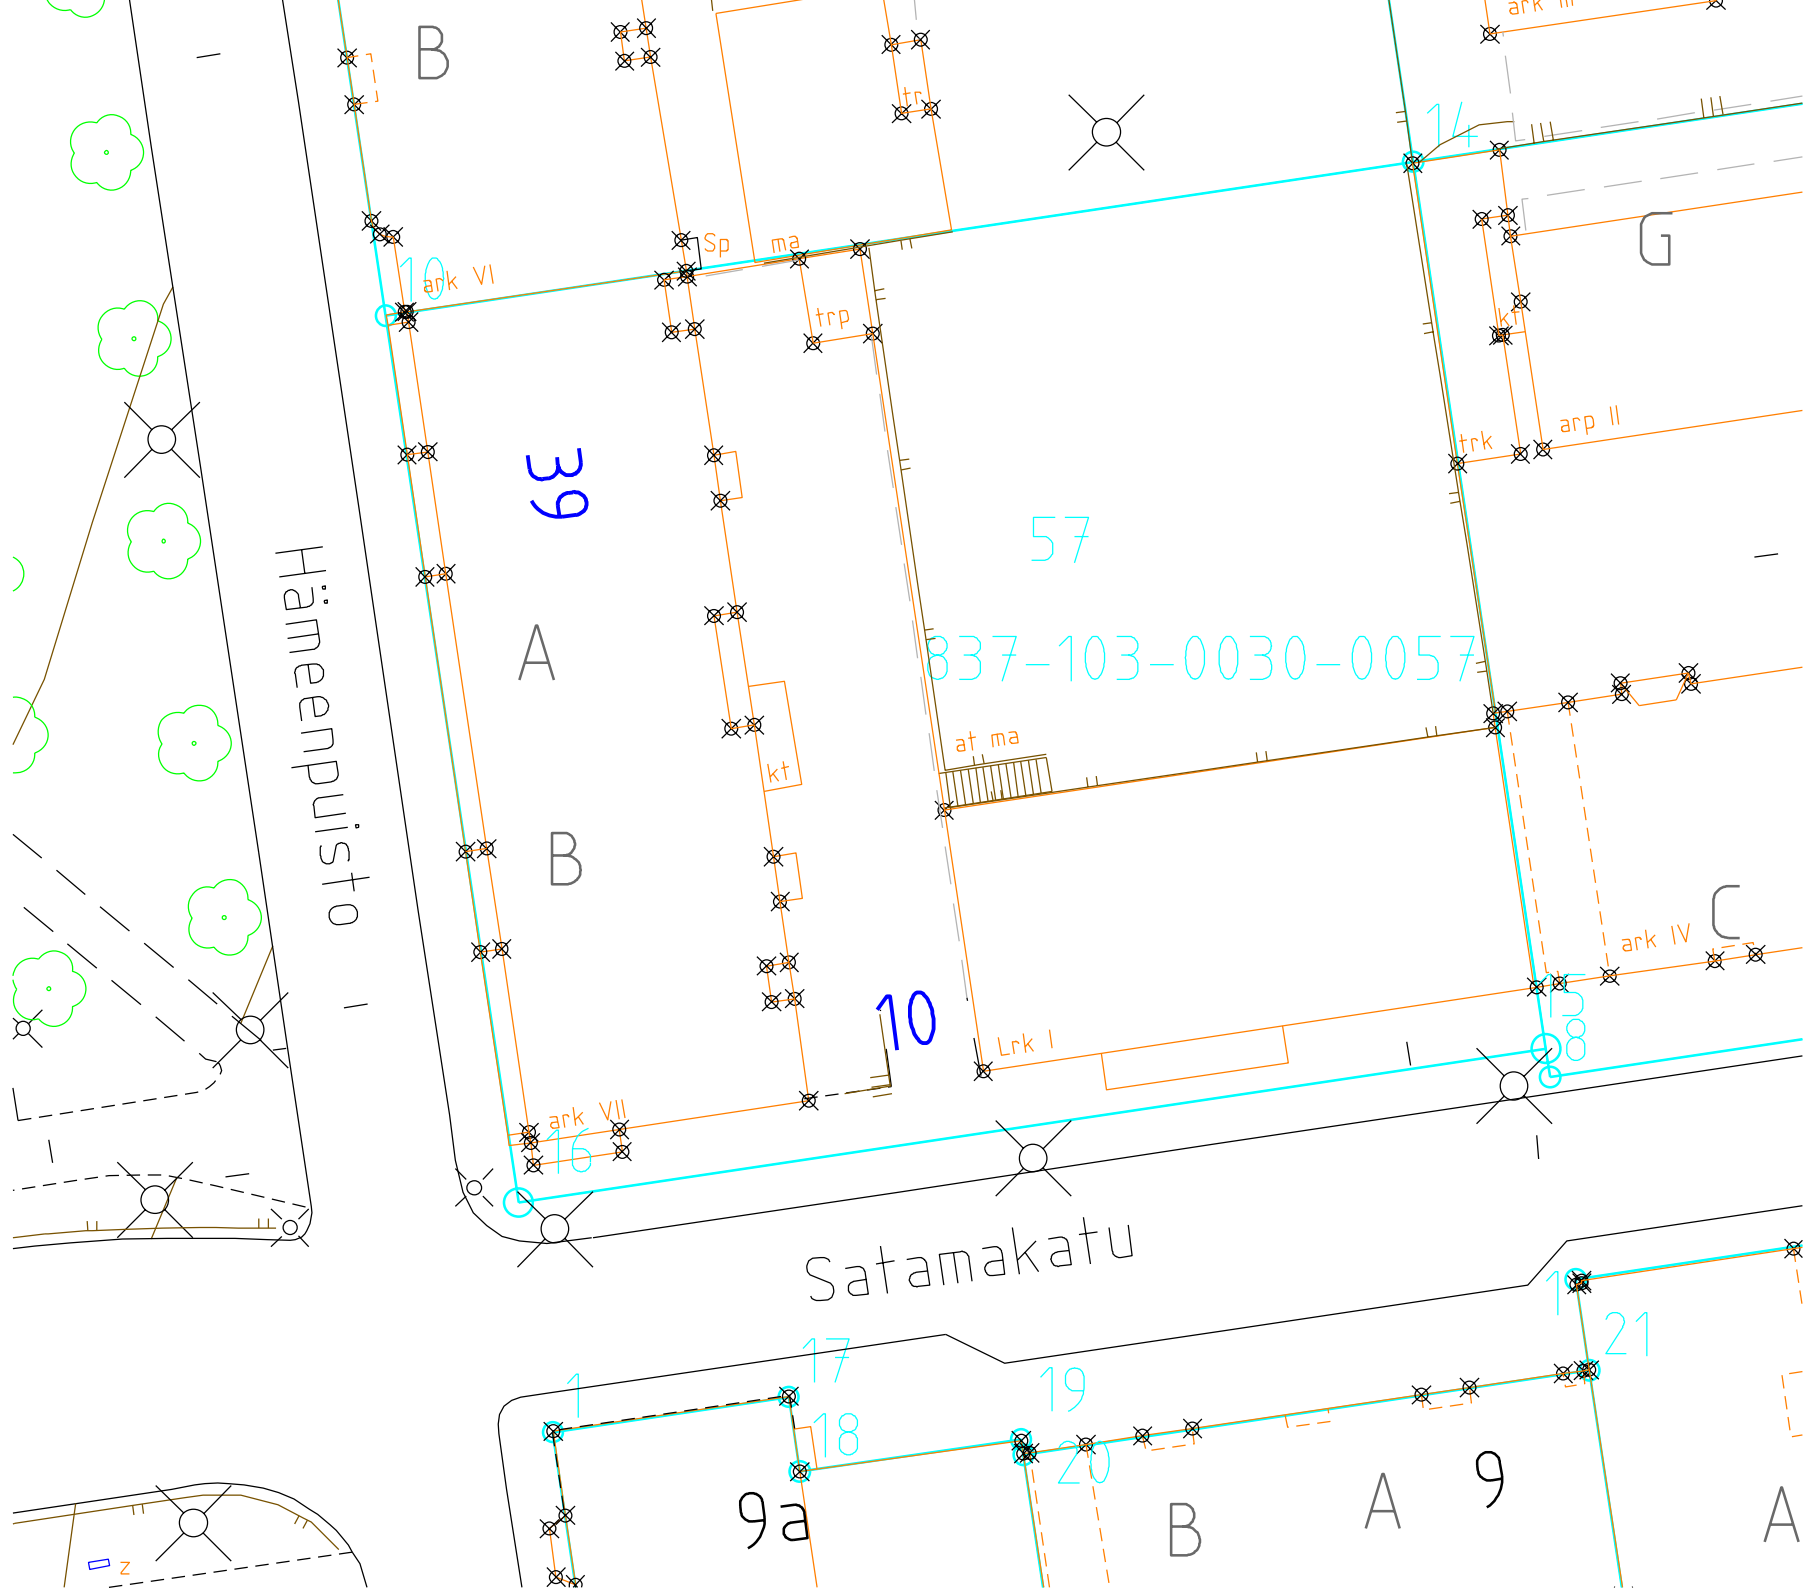

Asemakaava-alueen osoitteenvahvistus n:o [4611](#)  
27.9.2019, Osoitevastaava

III, 103

| Kiint.tunnus | Osoite                           | Vanha kiinteistö tai rakennus mihin kohdistuu   | Os.vahv. aiheuttaja |
|--------------|----------------------------------|---|---------------------|
| 103-30-57    | Hämeenpuisto 39<br>Satamakatu 10 | 103-30-56-002<br>(Satamakatu 10)<br><br>103391526H<br>(Hämeenpuisto 39,<br>Satamakatu 10) | Ak/tj 26.12.2017    |

Hämeenpuisto

Satamakatu

837-103-0030-0057

39

57

10

A

B