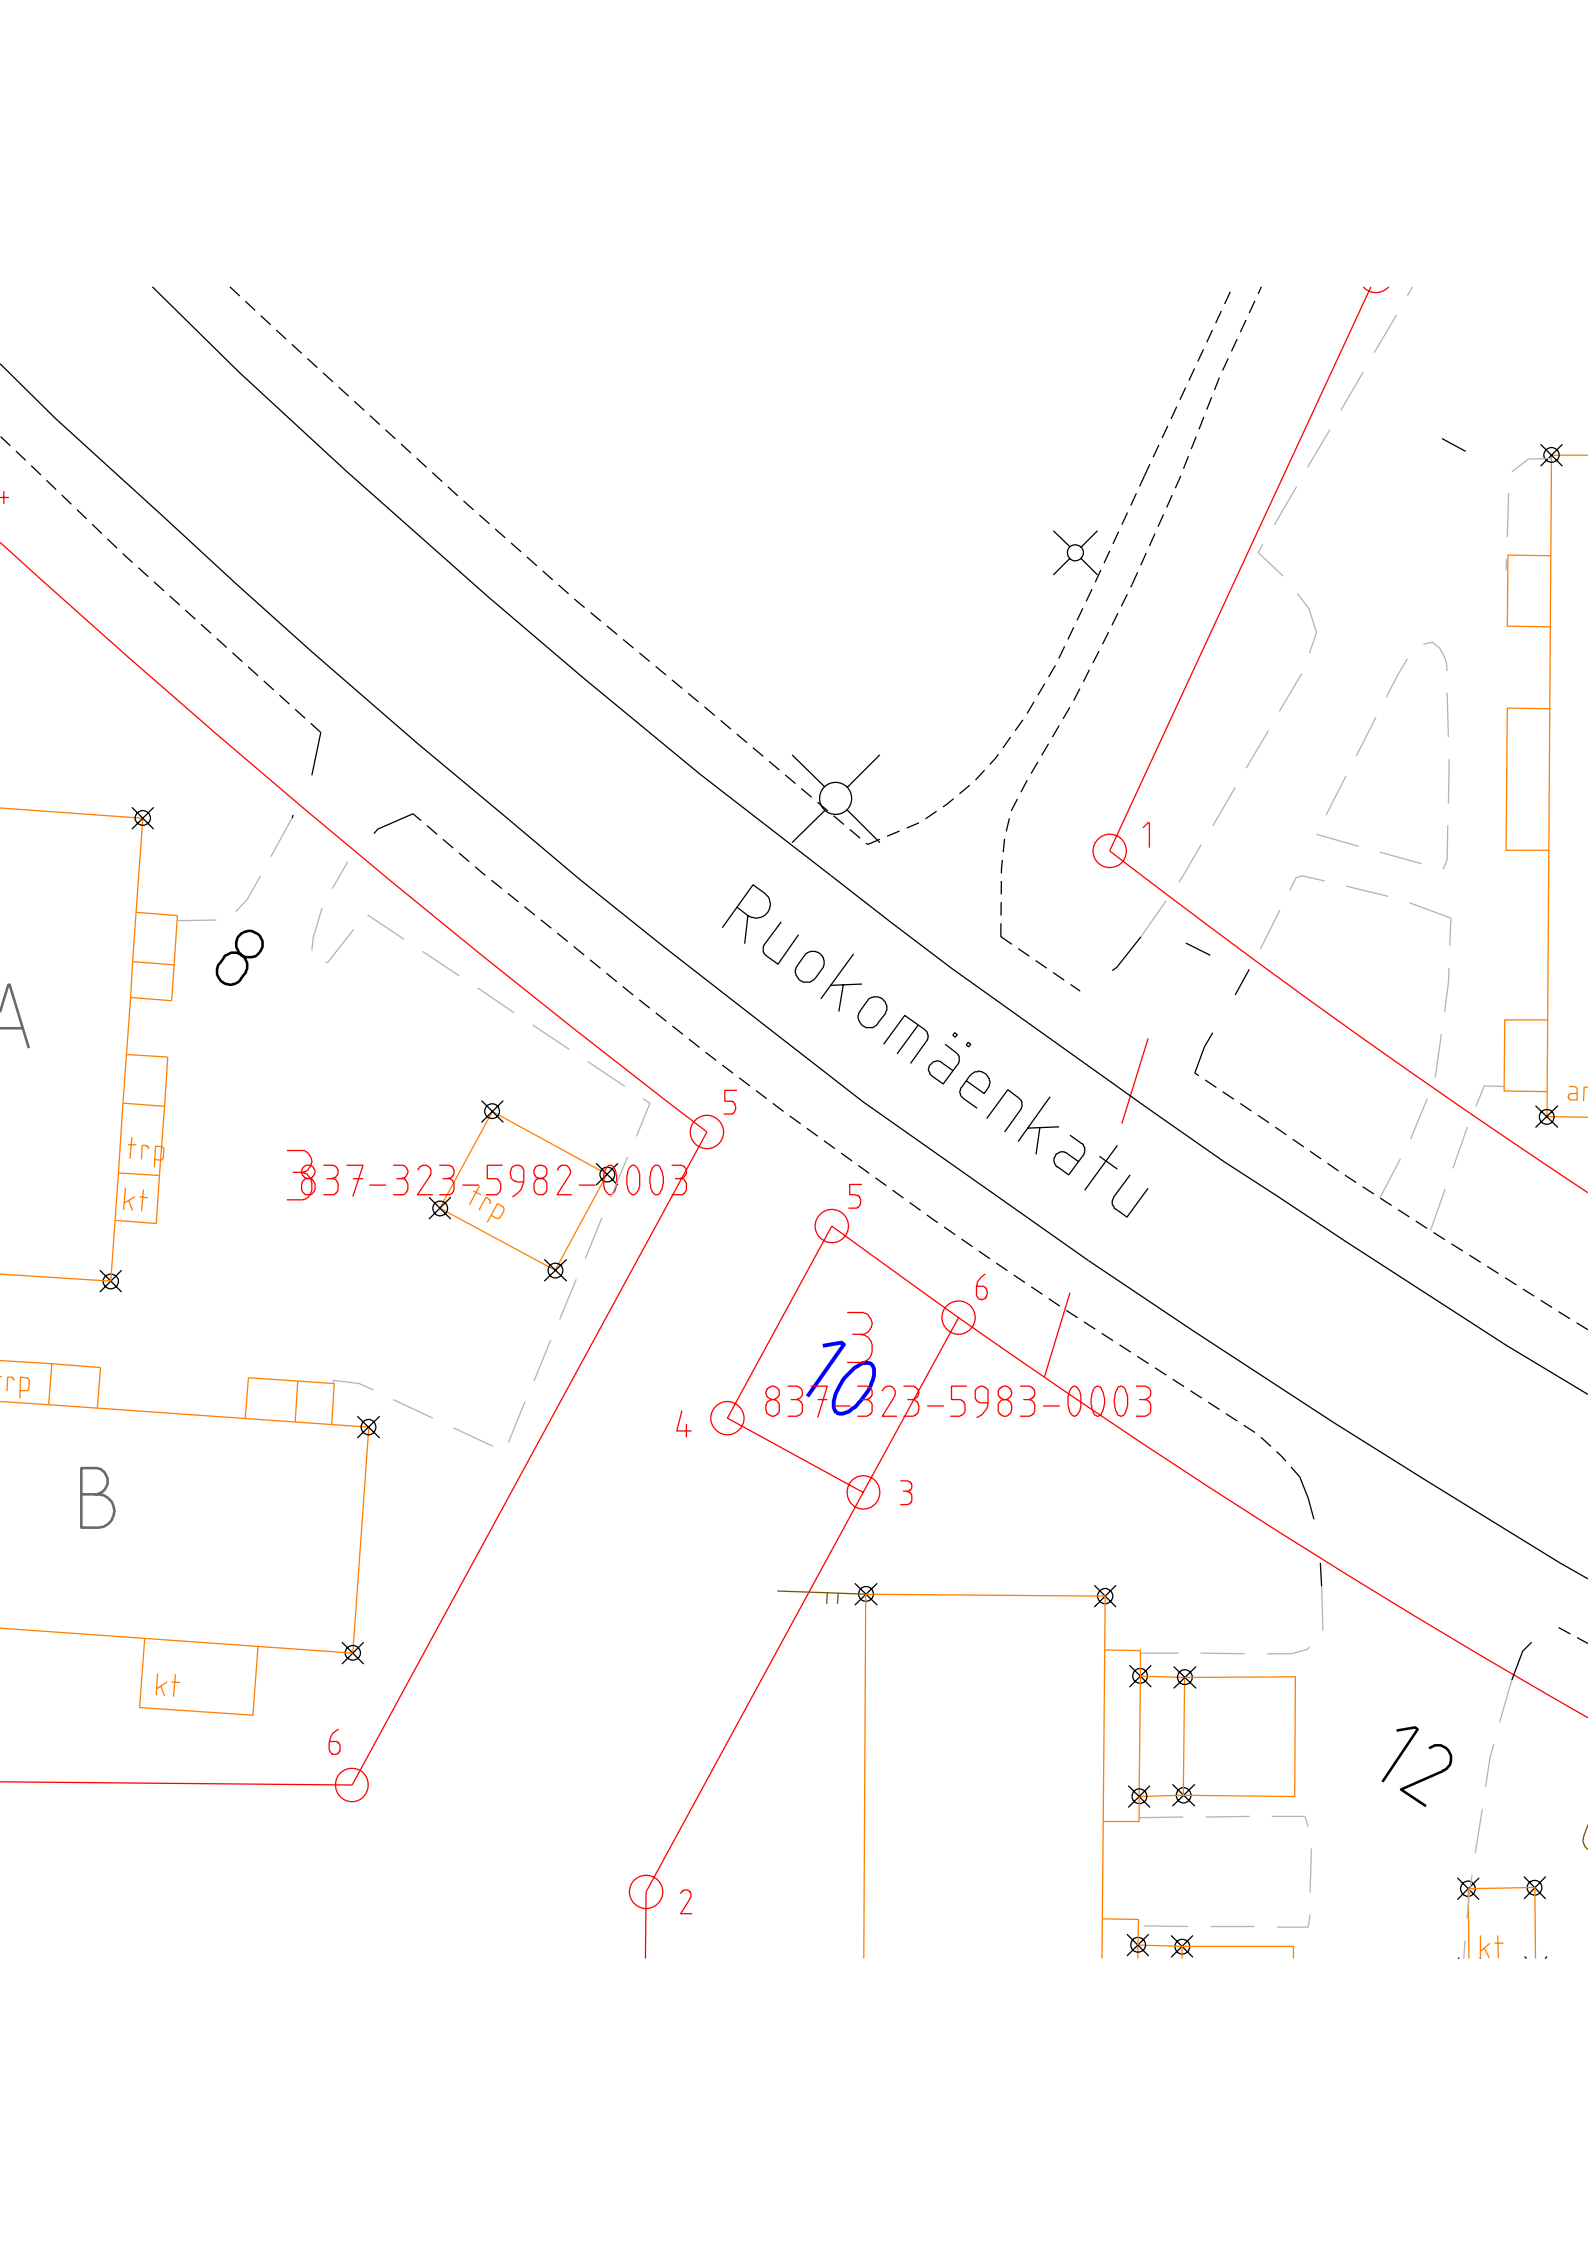

Asemakaava-alueen osoitevahvistus n:o [4688](#)

27.3.2020, Osoitevastaava

Peltolampi, 323

Kiint.tunnus	Osoite	Vanha kiinteistö tai rakennus mihin kohdistuu	Os.vahv. aiheuttaja
323-5983-3	Ruokomäenkatu 10 poistettu osoite: Ruokomäenkatu	323-5983-3	Puuttunut osoitenumero.

trp

kt

kt

6

2

3

6

4