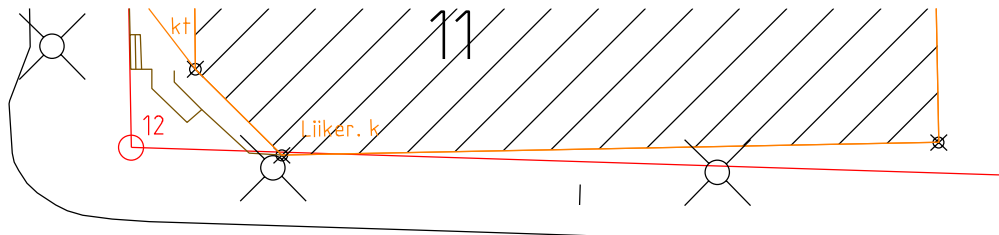

Asemakaava-alueen osoitevahvistus n:o [4725](#)

11.6.2020, Osoitevastaava

XVI, 116

Kiint.tunnus	Osoite	Vanha kiinteistö tai rakennus mihin kohdistuu	Os.vahv. aiheuttaja
116-284-1	Tammelan puistokatu 31 Vellamonkatu 12  poistettu osoite: Tammelan puistokatu 31-33	103843203R  116-284-1	Osoitteen päivittäminen.