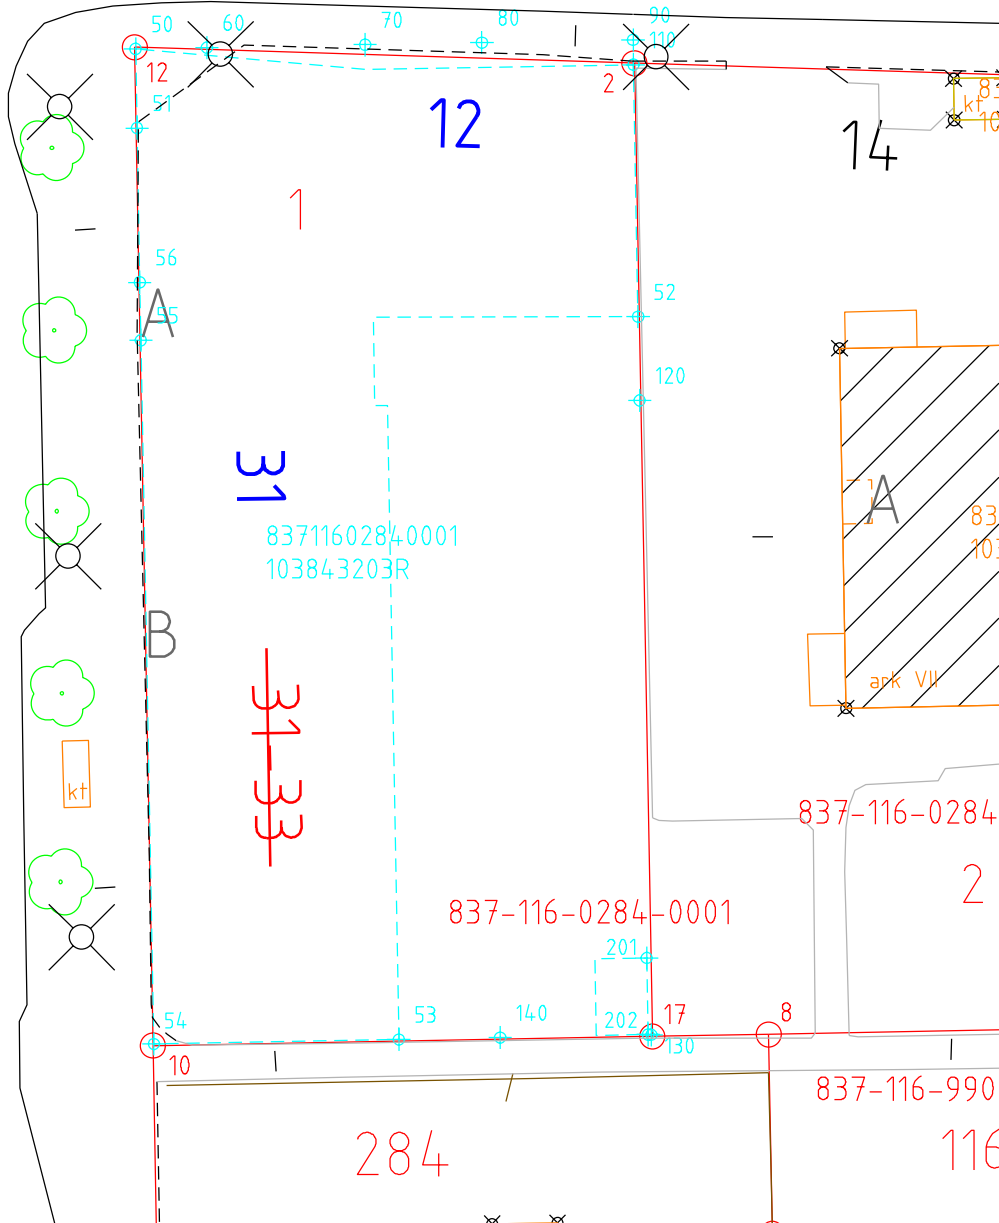

Asemakaava-alueen osoitevahvistus n:o [4725](#)

11.6.2020, Osoitevastaava

XVI, 116

Kiint.tunnus	Osoite	Vanha kiinteistö tai rakennus mihin kohdistuu	Os.vahv. aiheuttaja
116-284-1	Tammelan puistokatu 31 Vellamonkatu 12  poistettu osoite: Tammelan puistokatu 31-33	103843203R  116-284-1	Osoitteen päivittäminen.

837-116-9901-0000

Vellamonkatu

Tammelan puistokatu

83711699010000V0002

837-116-9901-0000

284

837-116-9901-0000

116