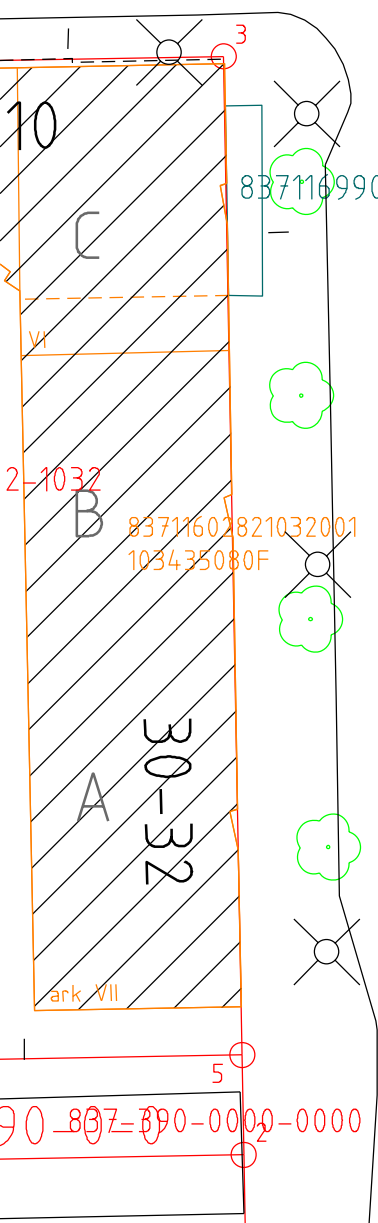

Asemakaava-alueen osoitevahvistus n:o [4725](#)

11.6.2020, Osoitevastaava

XVI, 116

Kiint.tunnus	Osoite	Vanha kiinteistö tai rakennus mihin kohdistuu	Os.vahv. aiheuttaja
116-284-1	Tammelan puistokatu 31 Vellamonkatu 12  poistettu osoite: Tammelan puistokatu 31-33	103843203R  116-284-1	Osoitteen päivittäminen.

837-116-9901-0000

Vellamonkatu

Tammelan puistokatu

83711699010000V0002

837-116-9901-0000

284

837-116-9901-0000

116