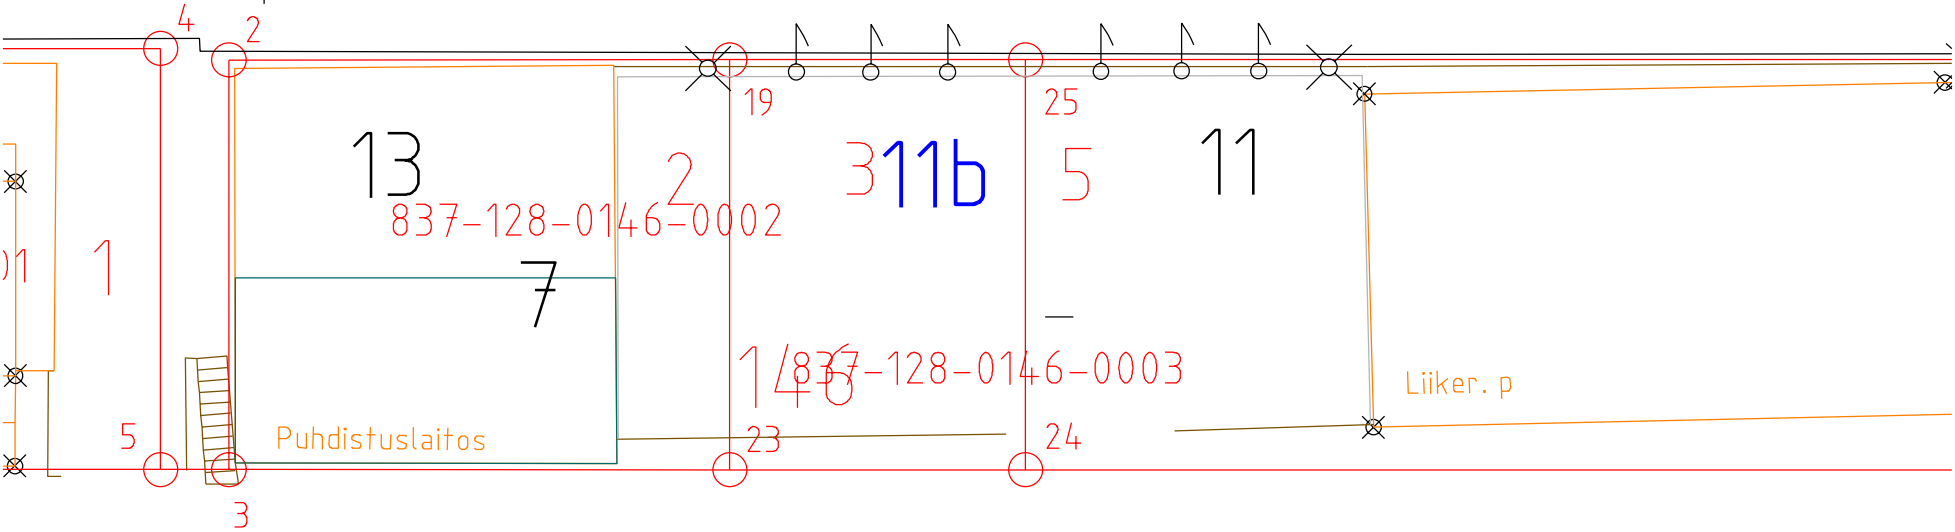

Lapinniemi

837-128-9901-0000

13

311b

11

837-128-0146-0002

837-128-0146-0003

Puhdistuslaitos

Liiker. p