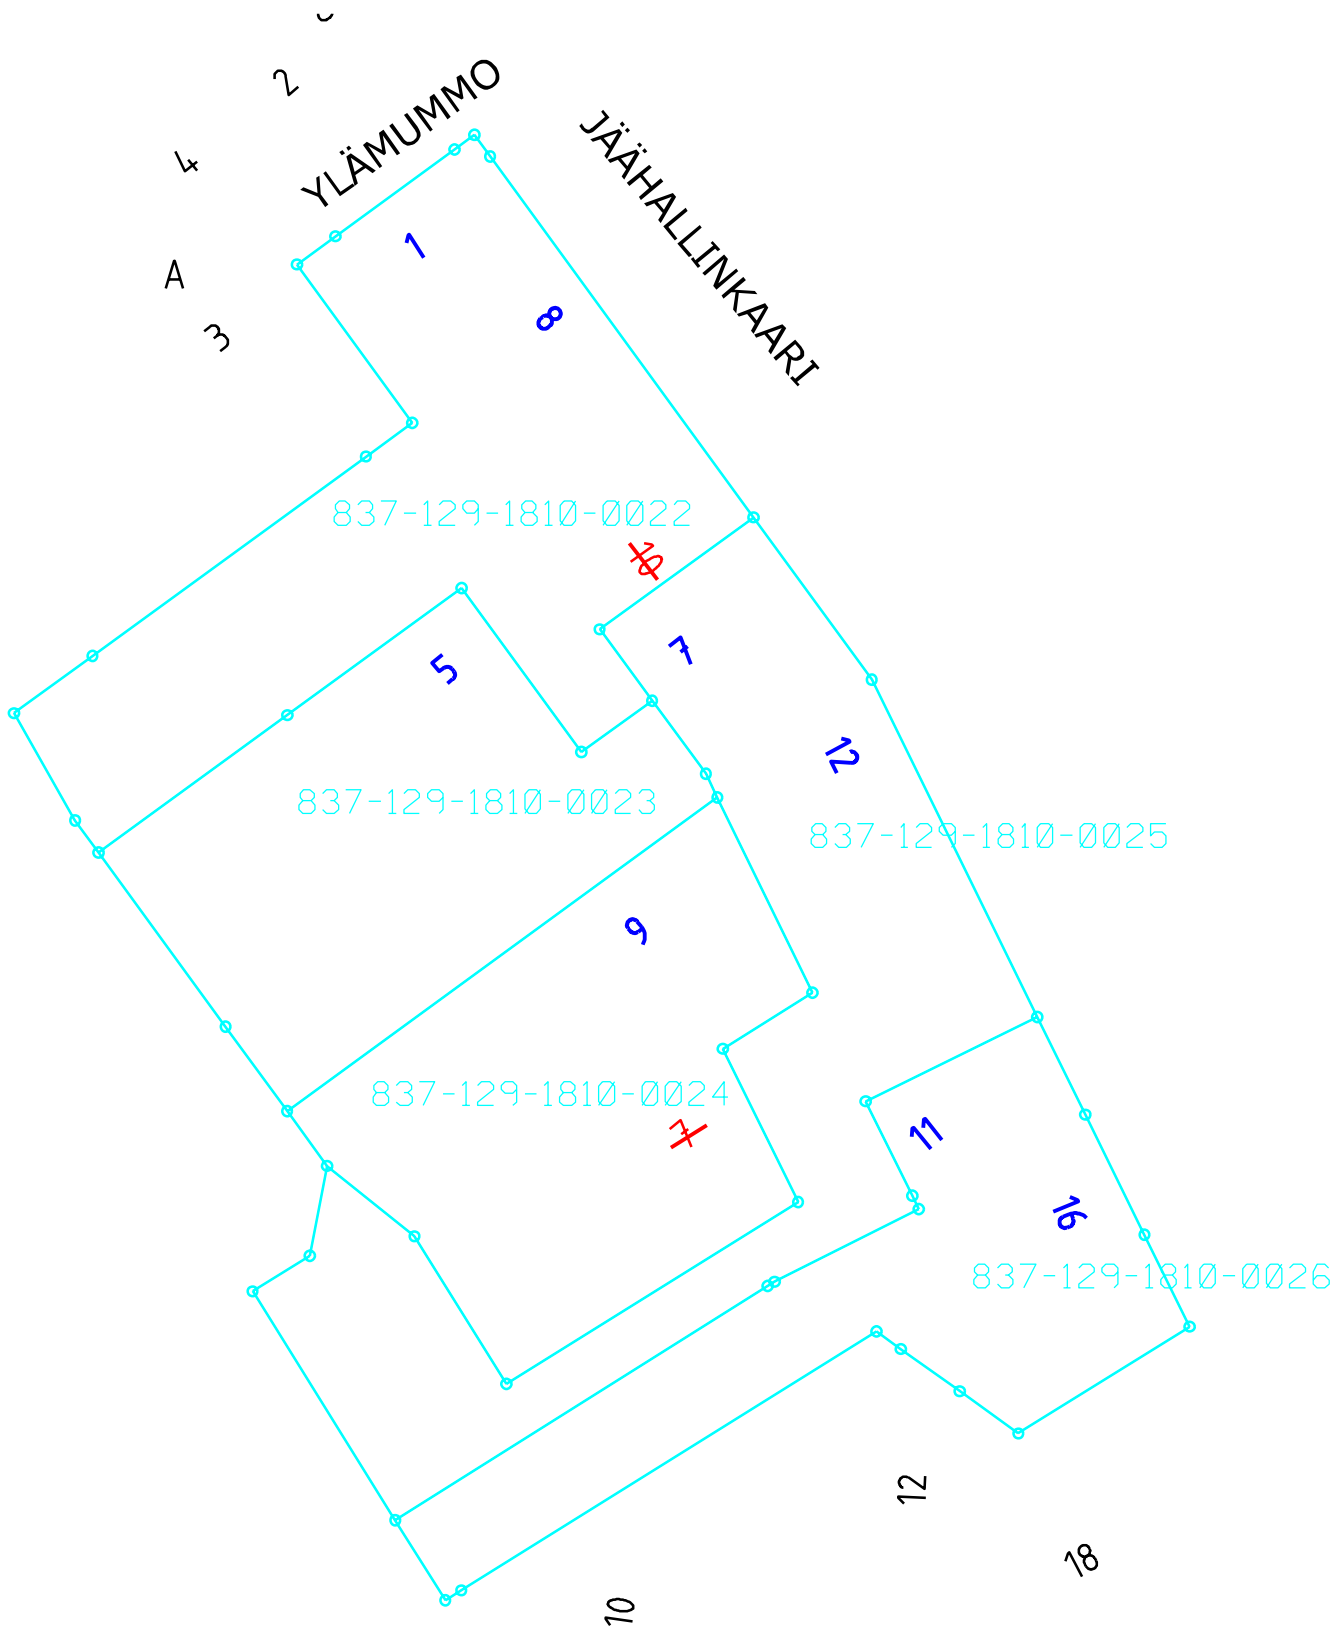

Asemakaava-alueen osoitevahvistus n:o [4755](#)

11.8.2020, Osoitevastaava

Kaleva, 129

Kiint.tunnus	Osoite	Vanha kiinteistö tai rakennus mihin kohdistuu	Os.vahv. aiheuttaja
129-1810-22	Jäähallinkaari 8 Ylämummo 1	129-1810-16	Tj 10.8.2020
129-1810-23	Ylämummo 5 poistettu osoite: Jäähallinkaari 10	129-1810-15	-"
129-1810-24	Ylämummo 9 poistettu osoite: Ylämummo 7	129-1810-14	-"
129-1810-25	Jäähallinkaari 12 Ylämummo 7	129-1810-20	-"
129-1810-26	Jäähallinkaari 16 Ylämummo 11	129-1810-21	-"

YLÄMUMMO

JÄÄHALLINKAARI

A
3
4
2
c

837-129-1810-0022

837-129-1810-0023

837-129-1810-0025

837-129-1810-0024

837-129-1810-0026

1

8

5

6

12

9

7

11

16

10

12

18