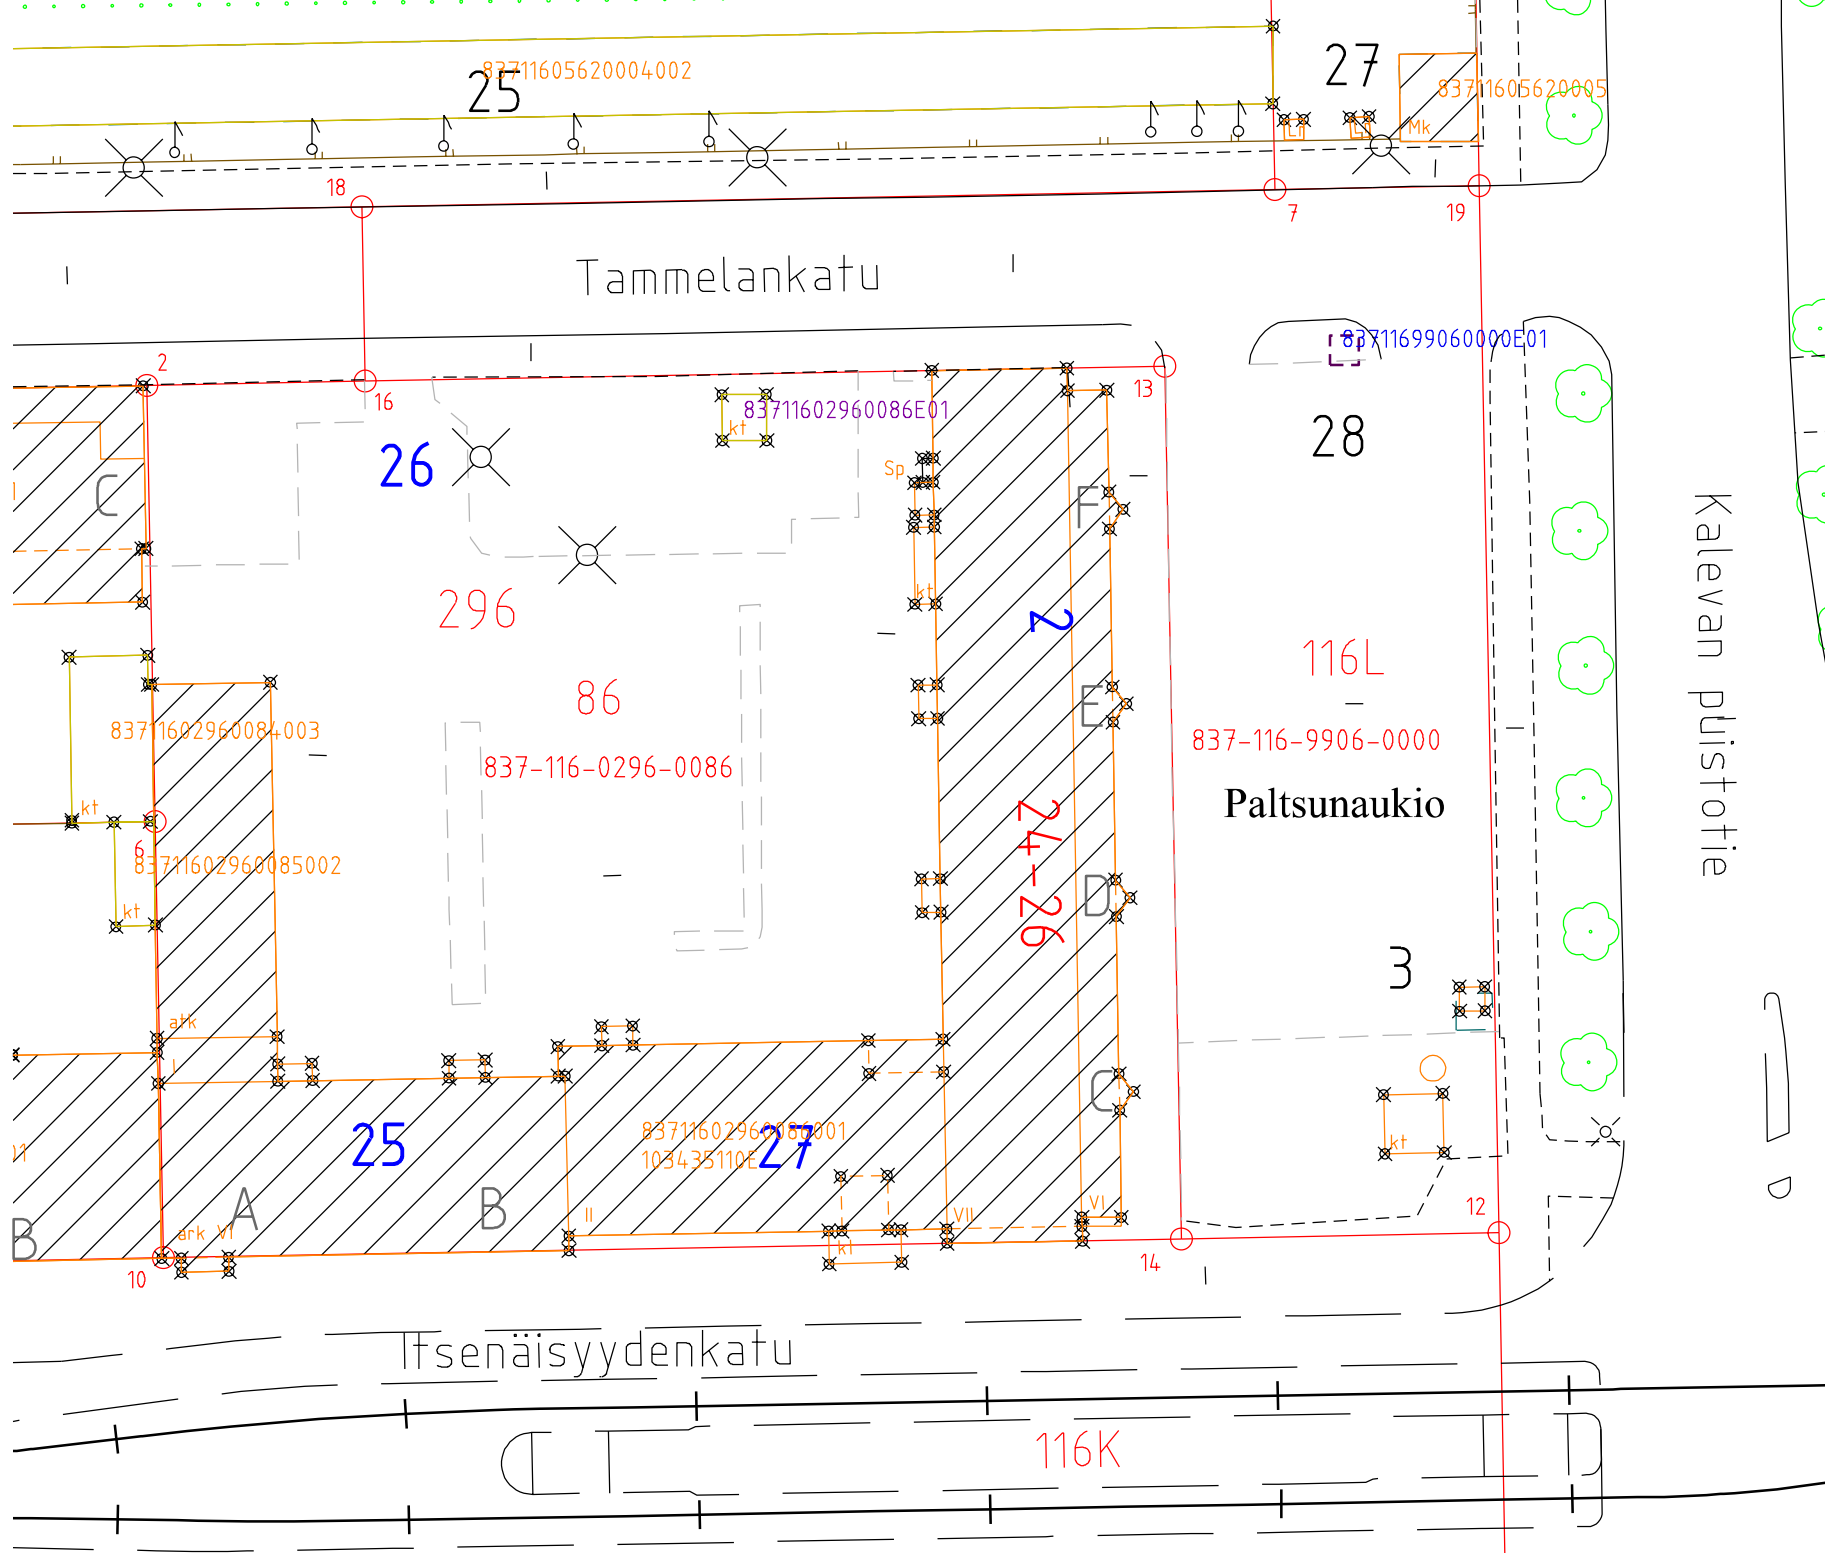

Asemakaava-alueen osoitevahvistus n:o [4774](#)

14.12.2020, Osoitevastaava

XVI, 116

Kiint.tunnus	Osoite	Vanha kiinteistö tai rakennus mihin kohdistuu	Os.vahv. aiheuttaja
116-296-86	Itsenäisyydenkatu 25 Itsenäisyydenkatu 27 Tammelankatu 26 Paltsunaukio 2 (voimaan 15.2.2021) 15.2.2021 poistuva osoite: Kalevan puistotie 24-26	116-296-86 103435110E: Raput A ja B: Itsenäisyydenkatu 25 Raput C-F: Kalevan puistotie 24-26 -->Paltsunaukio 2:ksi 15.2.2021. Itsenäisyydenkatu 27 Tammelankatu 26	Osoitejärjestelmän päivittäminen.

83711605620004002

27

83711605620005

25

Tammelankatu

28

83711699060000E01

26