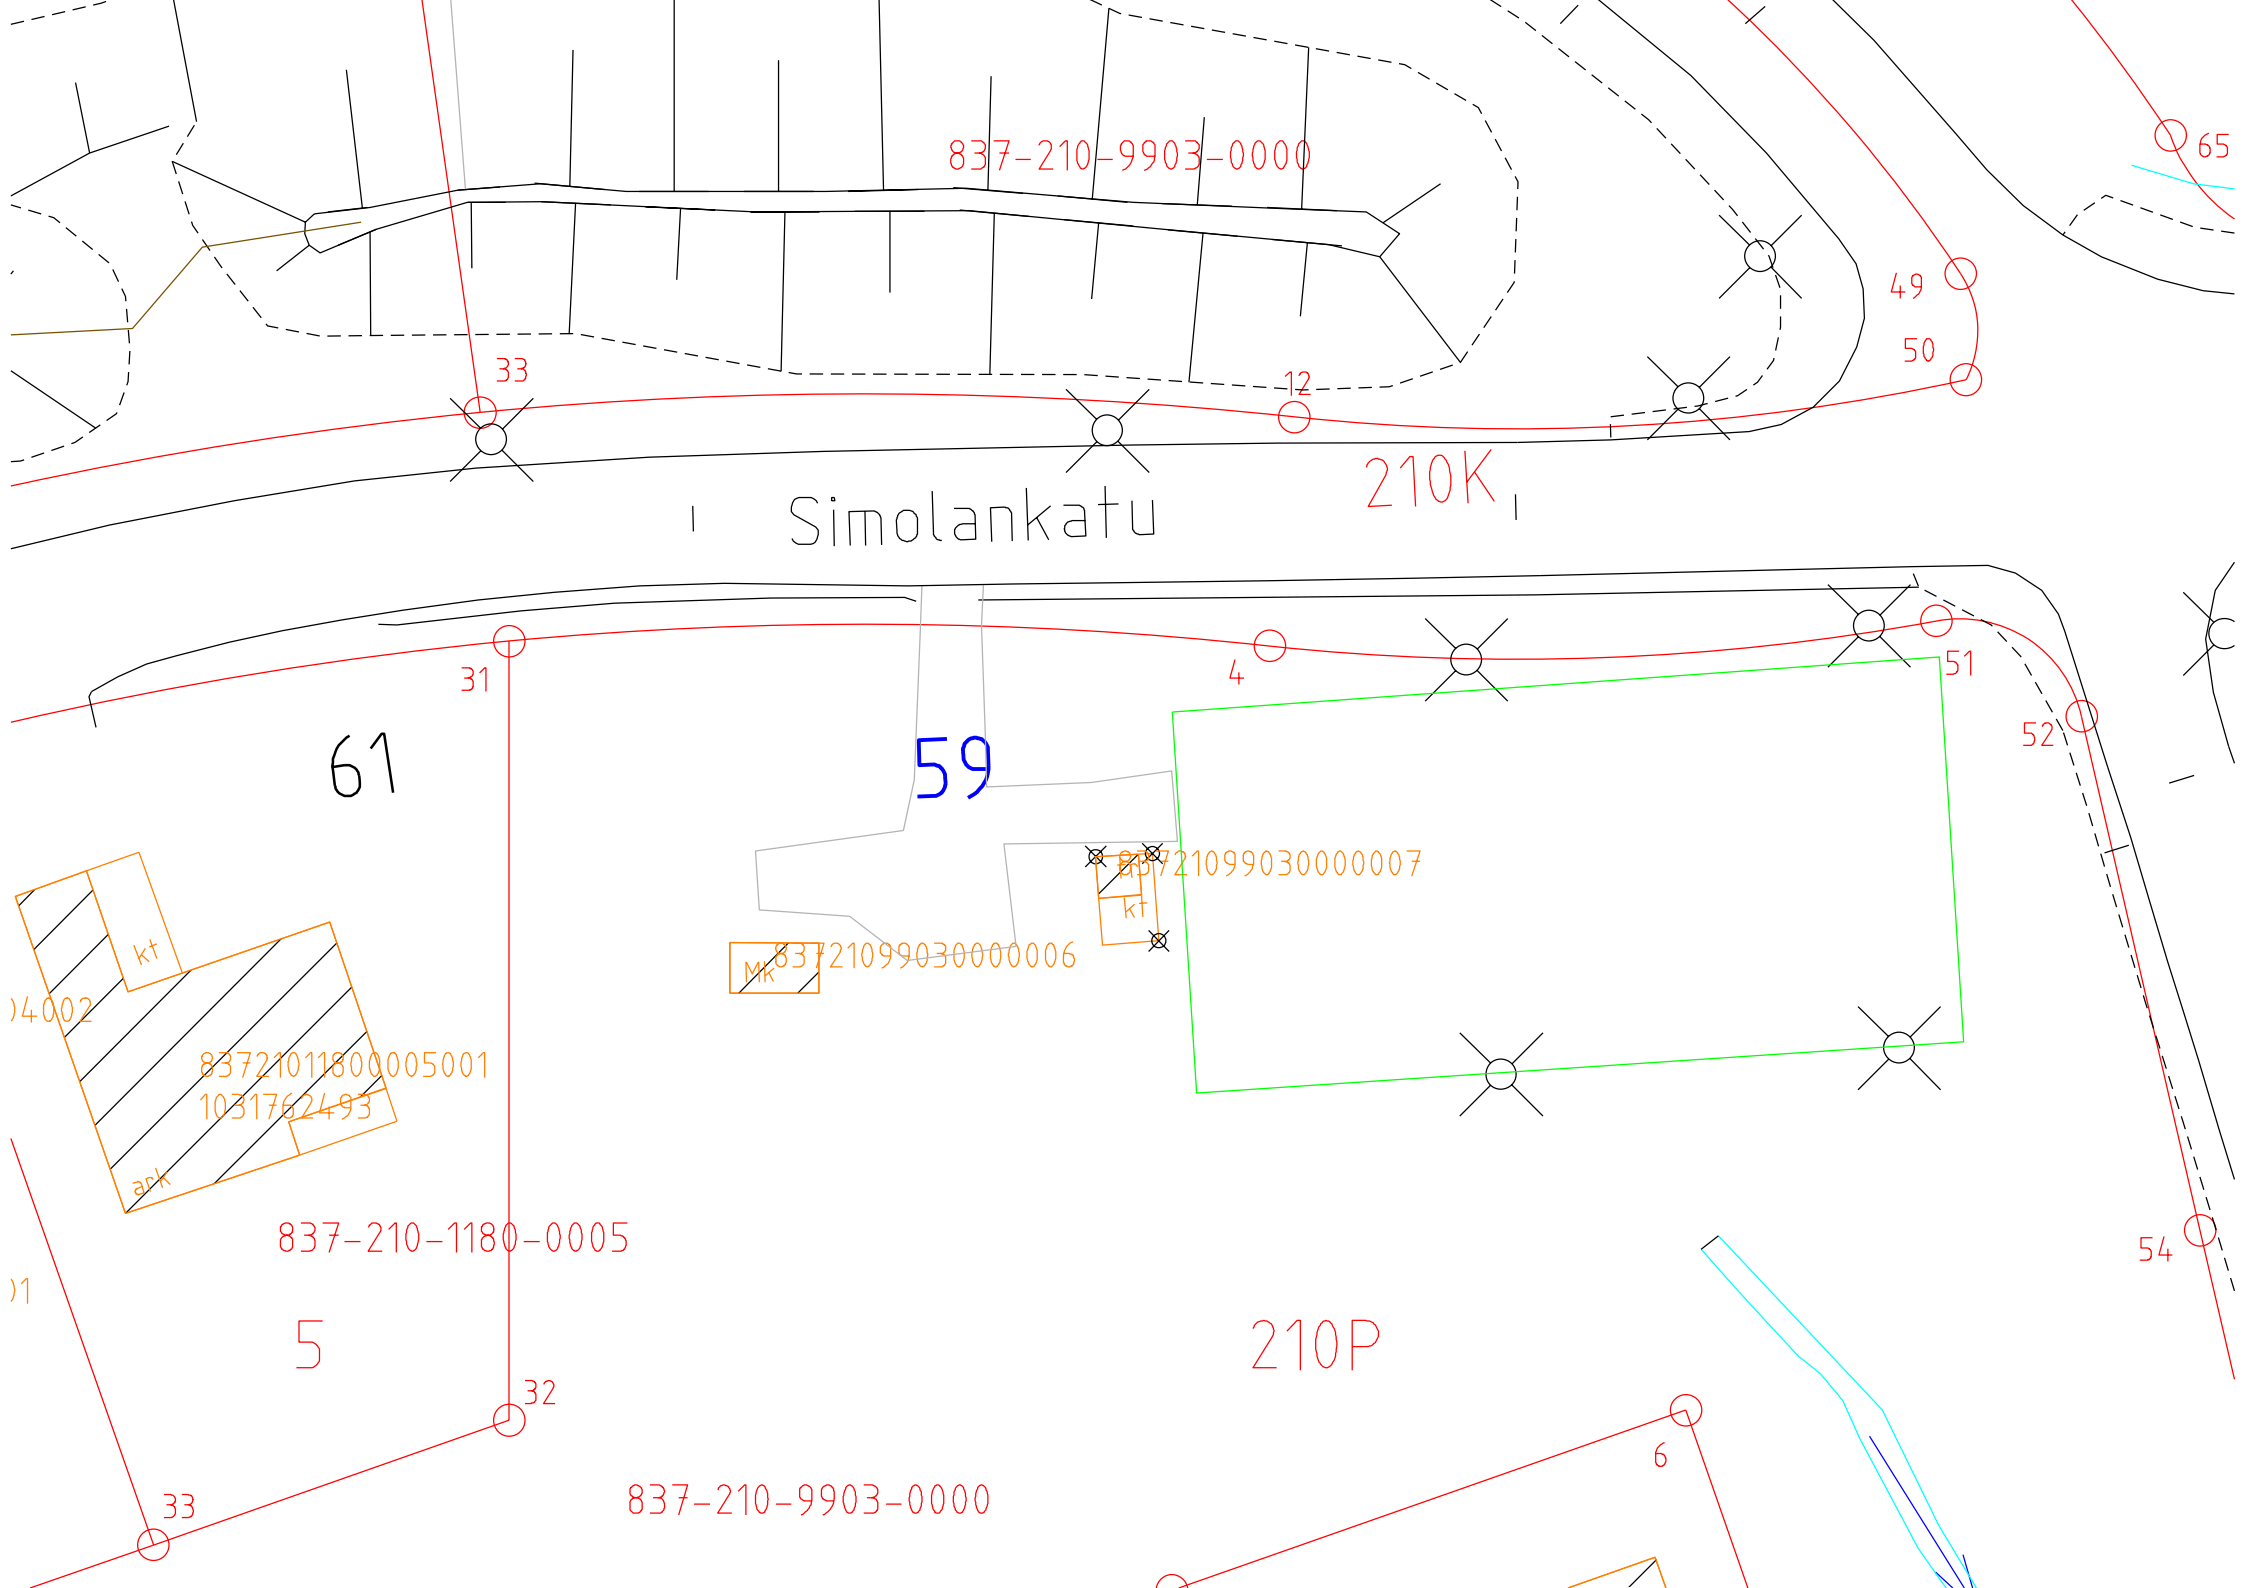

Asemakaava-alueen osoitevahvistus n:o [4776](#)

16.12.2020, Osoitevastaava

Kaarila, 210

Kiint.tunnus	Osoite	Vanha kiinteistö tai rakennus mihin kohdistuu	Os.vahv. aiheuttaja
210-9903-0	Simolankatu 59	837-210-9903-0-007 (Tenniskentän varastokoppi) 837-210-9903-0-006 (Muuntamo)	Puuttunut osoite.
210-9903-0	Simolankatu 42b	837-210-9903-0-005 (Muuntamo)	-"

837-210-9903-0000

Simolankatu

210K

61

59

5

210P

4002