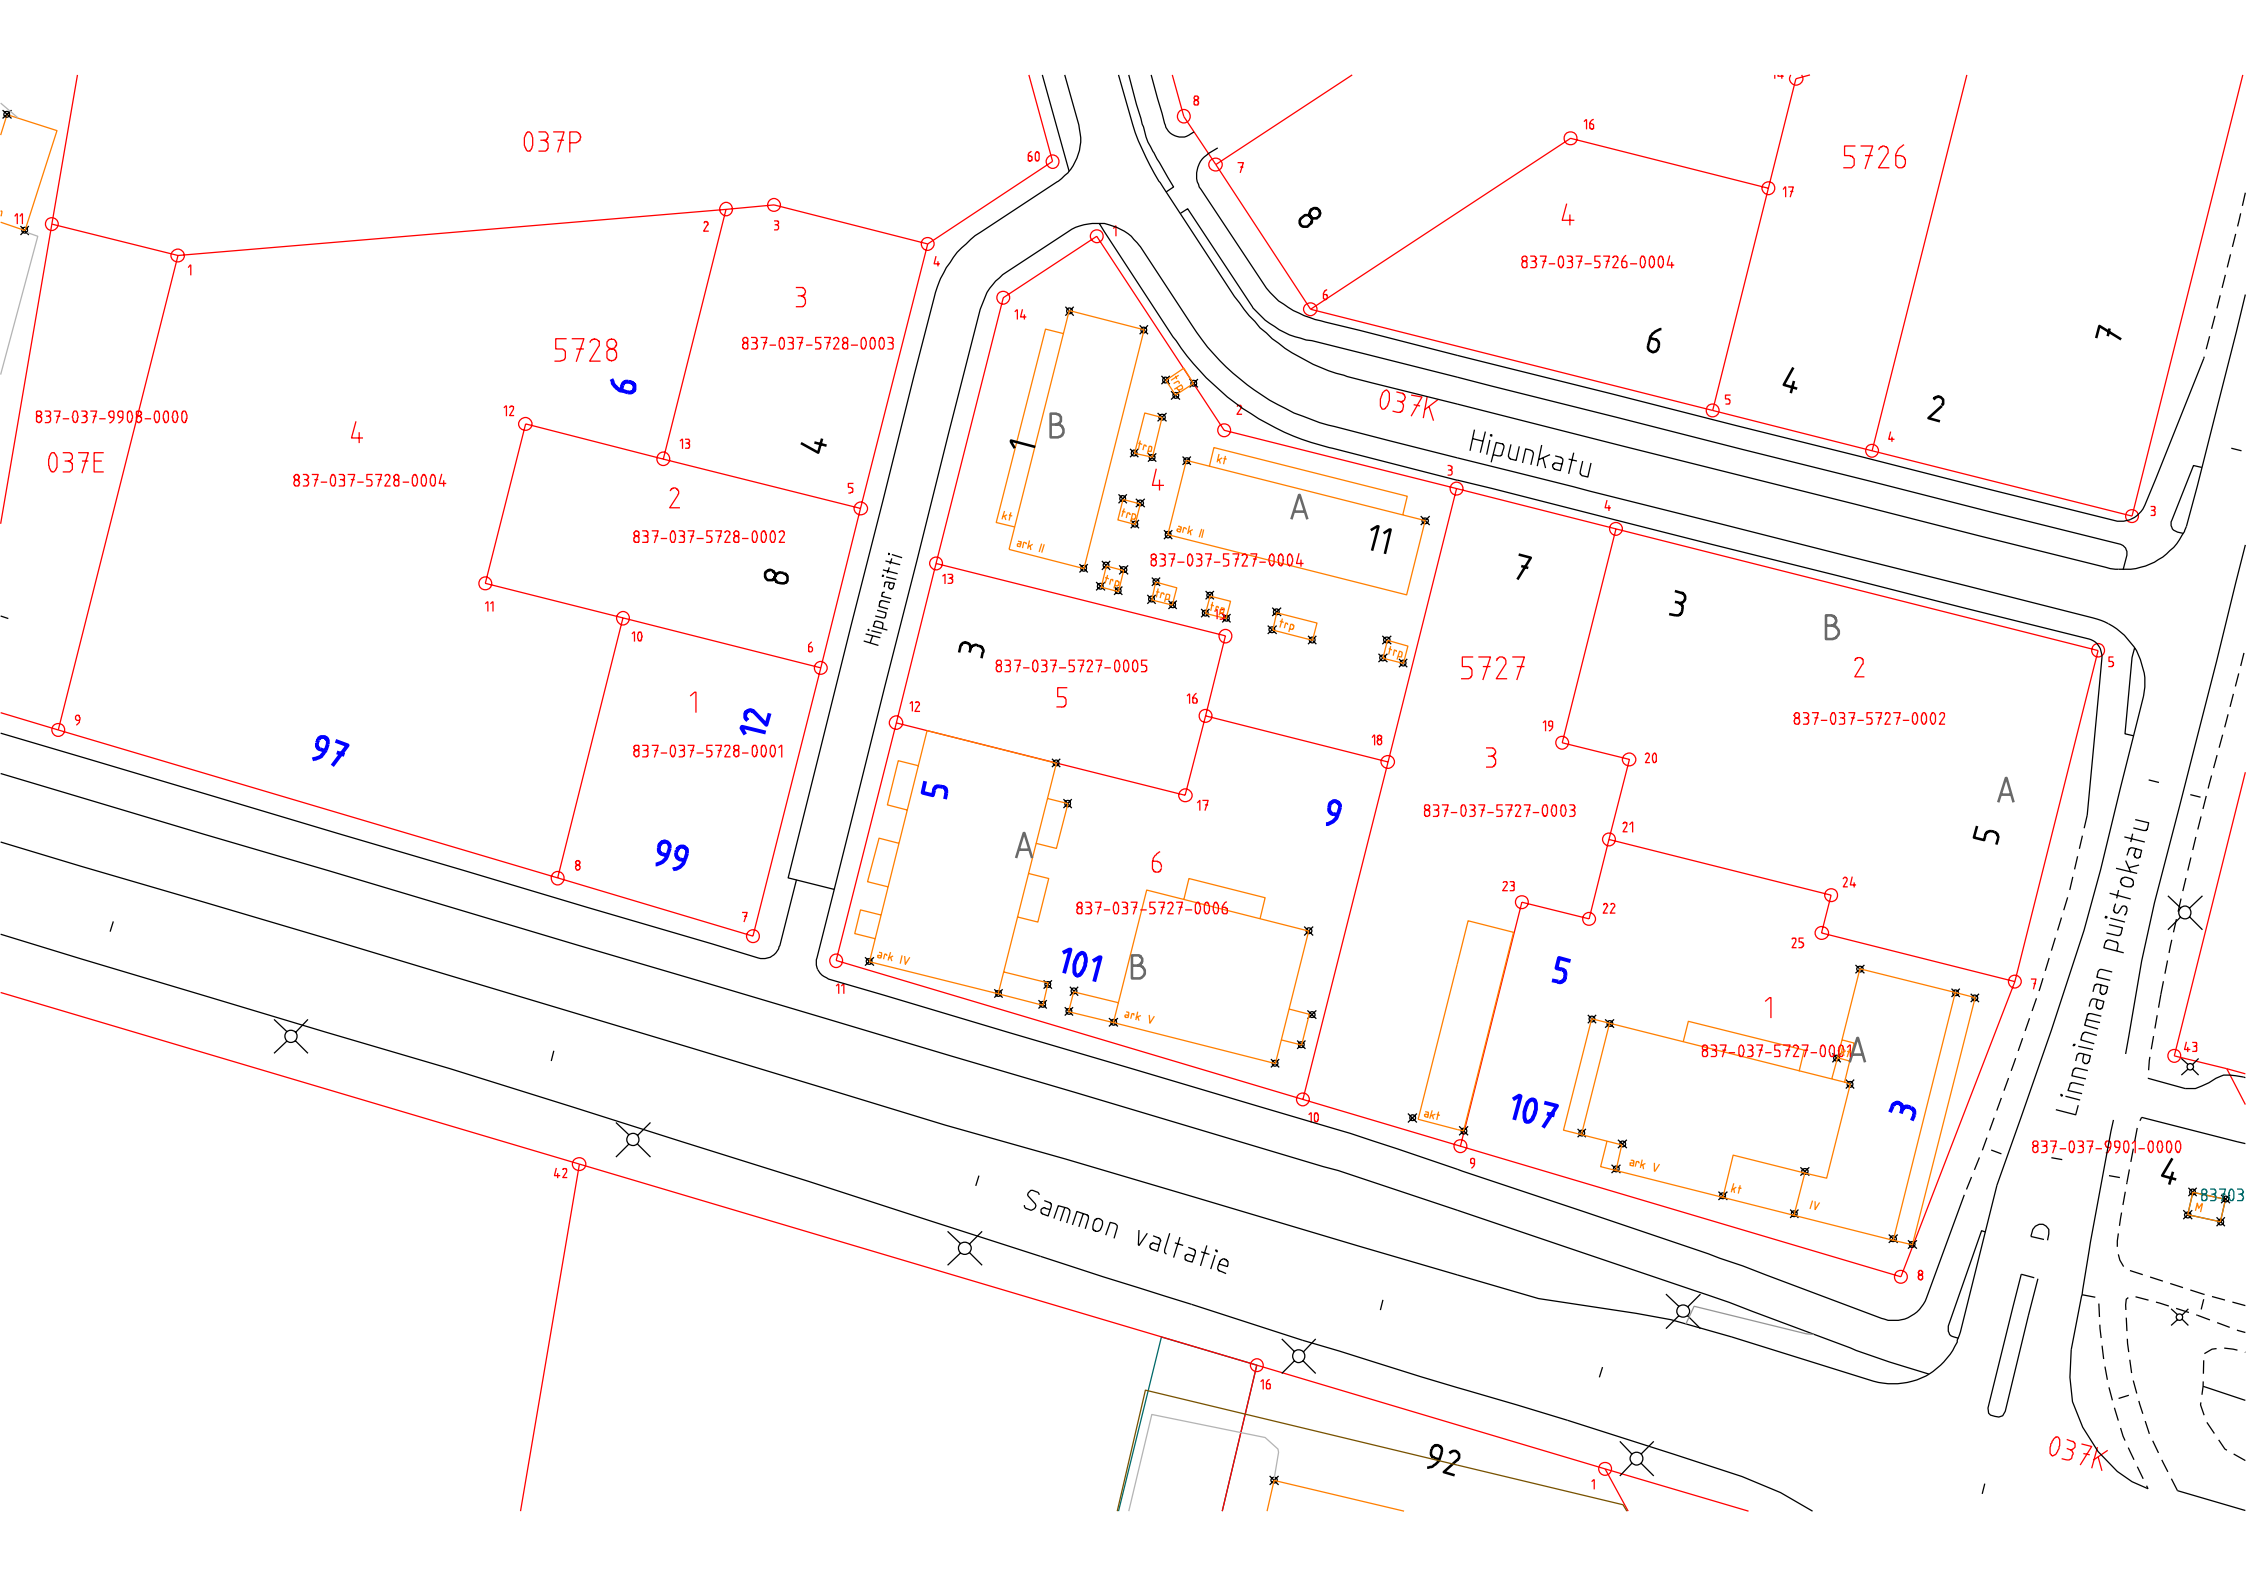

## Linnainmaa, 037

Kiint.tunnus	Osoite	Vanha kiinteistö tai rakennus mihin kohdistuu	Os.vahv. aiheuttaja
037-5727-1	Hipunkatu 5 Linnainmaan puistokatu 3 Sammon valtatie 107	103787780W (Hipunkatu 5)  037-5727-1	Lisätty osoite Sammon valtatieltä.
037-5727-6	Hipunraitti 5 Hipunkatu 9 Sammon valtatie 101	103770068J 103770080X (Hipunraitti 5)  037-5727-6	-"
037-5728-1	Hipunraitti 12 Sammon valtatie 99	037-5728-1	-"
037-5728-4	Hipunraitti 6 Sammon valtatie 97	037-5728-4	-"