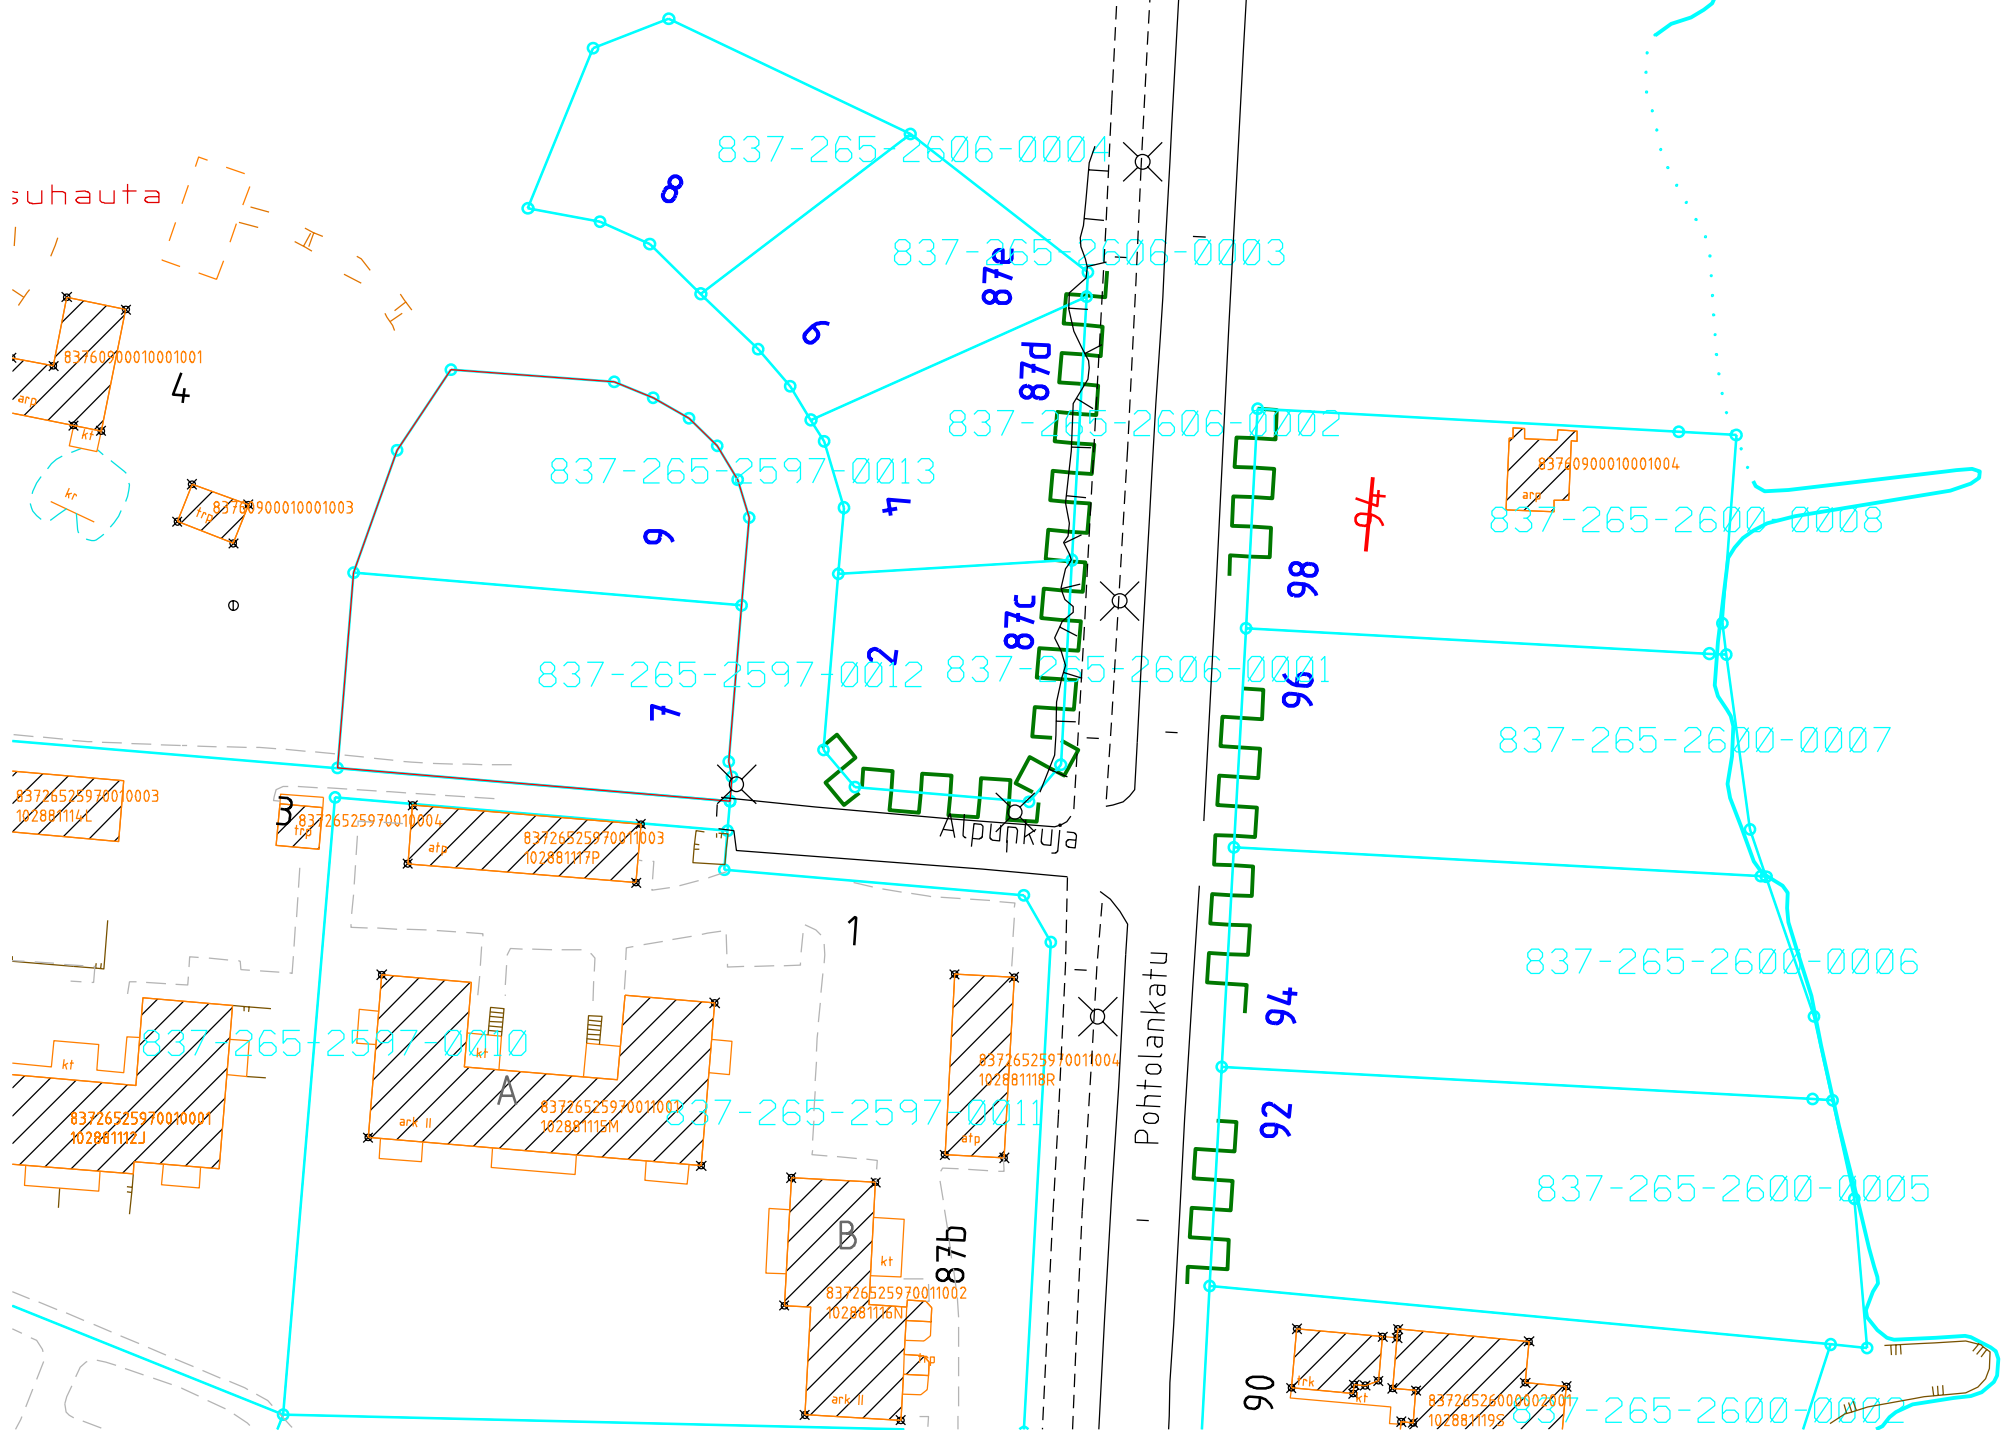

Asemakaava-alueen osoitevahvistus n:o [4800](#)

16.3.2021, Osoitevastaava

Pohtola, 265

Kiint.tunnus	Osoite	Vanha kiinteistö tai rakennus mihin kohdistuu	Os.vahv. aiheuttaja
265-2597-12	Alpunkuja 7	.	Ak/tj 25.1.2021
265-2597-13	Alpunkuja 9	.	"-
265-2600-5	Pohtolankatu 92	-	"-
265-2600-6	Pohtolankatu 94	-	"-
265-2600-7	Pohtolankatu 96	-	"-
265-2600-8	Pohtolankatu 98	609-1-1-004	"-
	poistettu osoite: Pohtolankatu 94		
265-2606-1	Alpunkuja 2 --- Pohtolankatu 87c	-	"-
265-2606-2	Alpunkuja 4 --- Pohtolankatu 87d	-	"-
265-2606-3	Alpunkuja 6 --- Pohtolankatu 87e	-	"-
265-2606-4	Alpunkuja 8	-	"-

suhauta

837-265-2606-0004

837-265-2606-0003

837-265-2606-0002

837-265-2597-0013

837-265-2597-0012

837-265-2606-0001

837-265-2600-0008

837-265-2600-0007

837-265-2600-0006

837-265-2600-0005

837-265-2600-0002

83726525970010003
102881114L

83726525970010004
102881114P

83726525970010003
102881114P

83726525970010001
102881112J