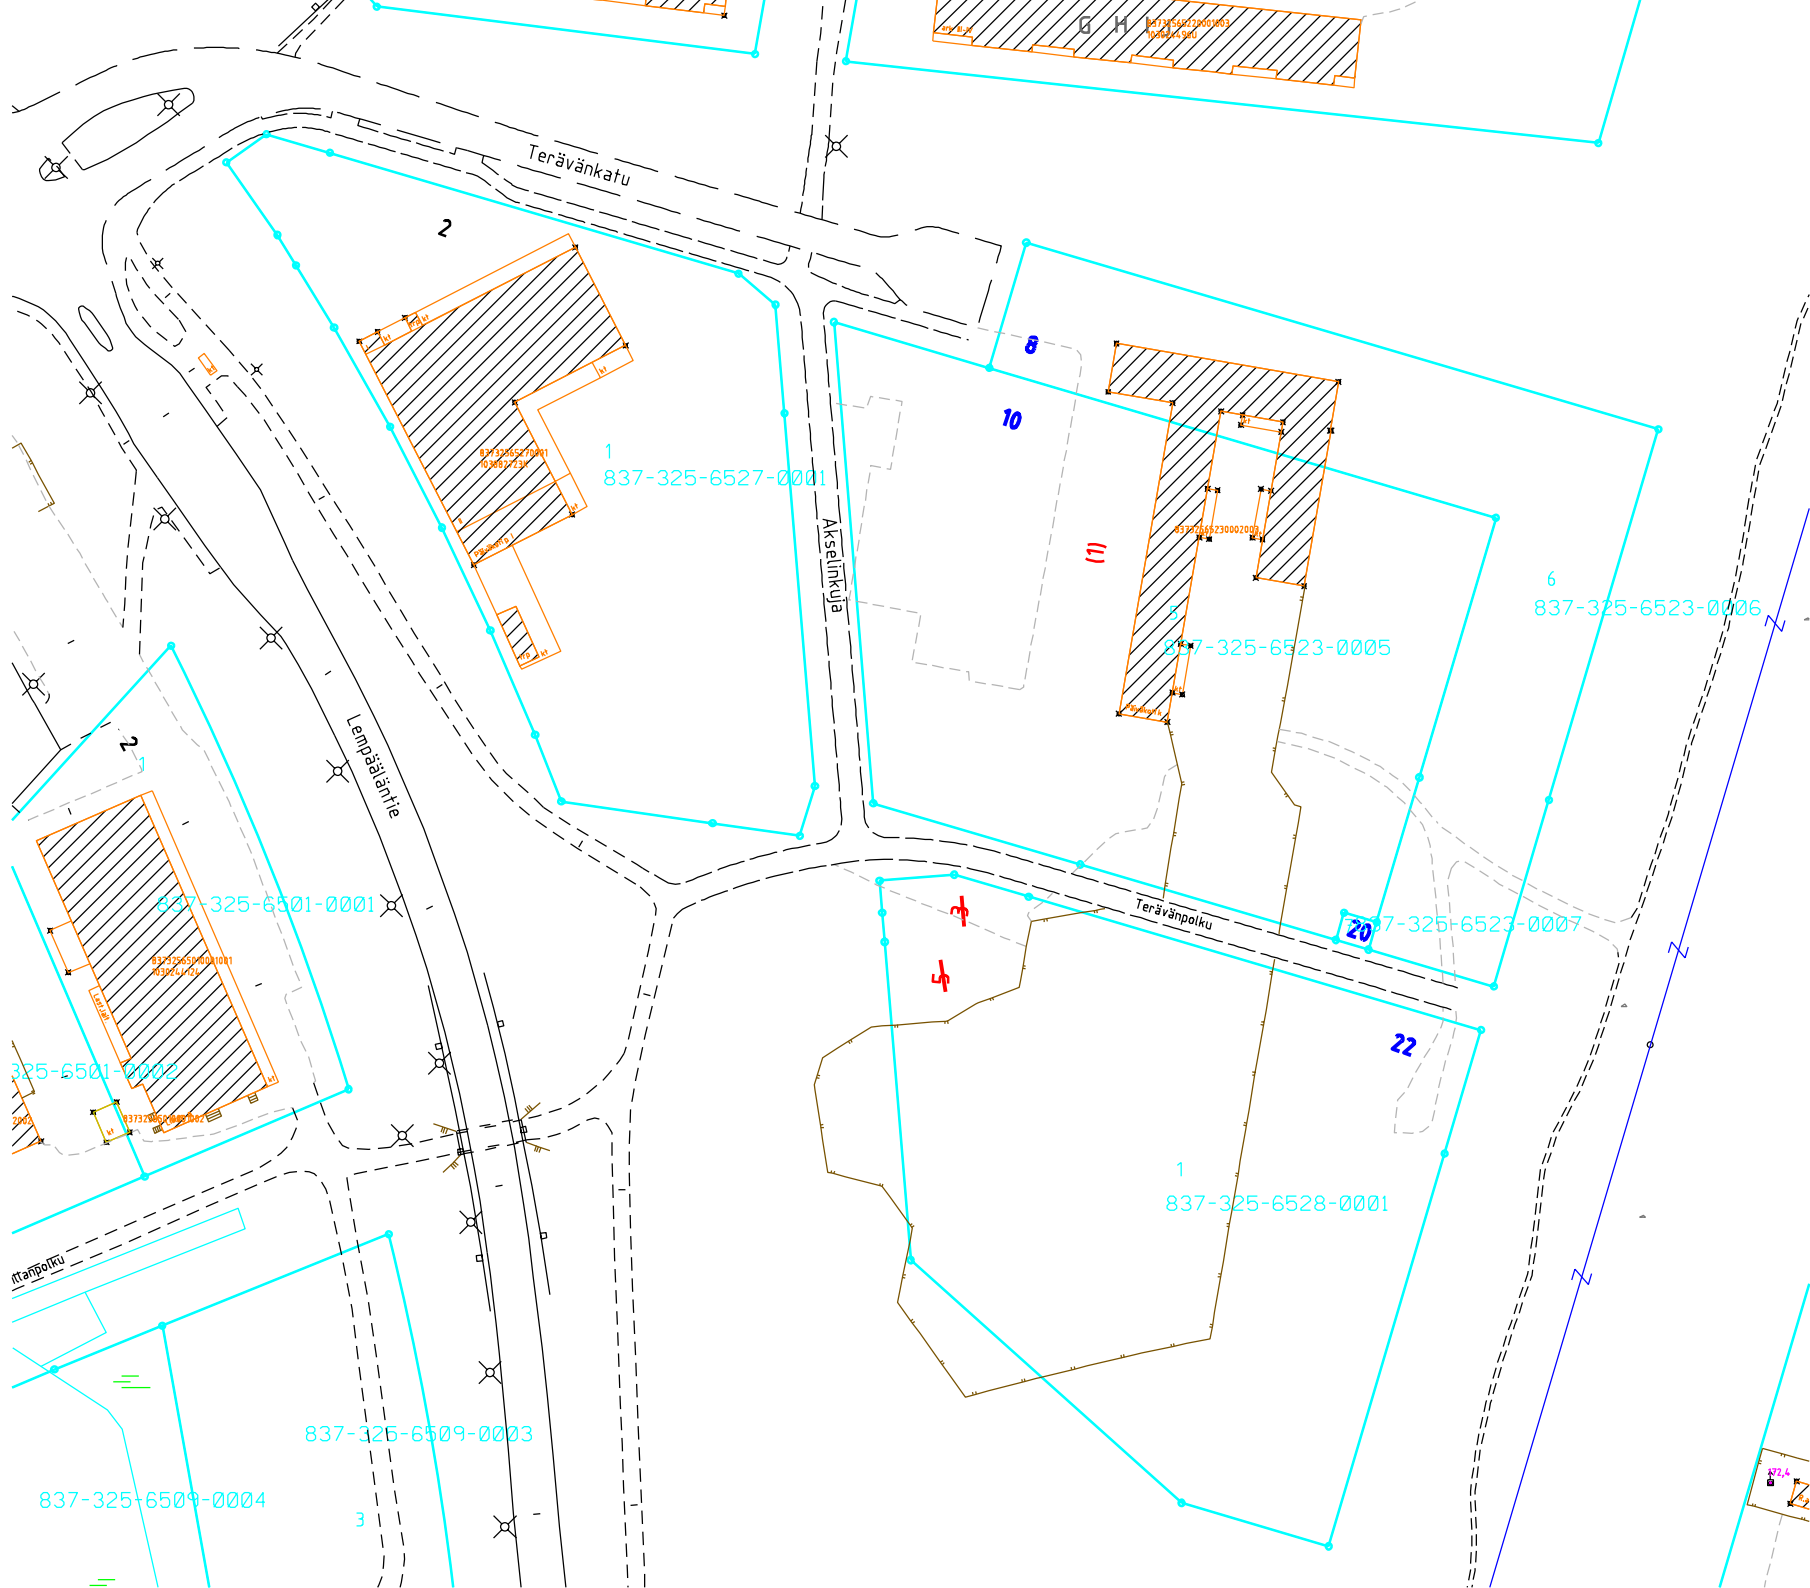

Asemakaava-alueen osoitteenvahvistus n:o [4815](#)
24.5.2021,

Multisilta, 325

Kiint.tunnus	Osoite	Vanha kiinteistö tai rakennus mihin kohdistuu	Os.vahv. aiheuttaja
325-6528-1	Terävankatu 22 poistetut osoitteet: Terävankatu 3, Terävankatu 5	325-6523-2 325-6523-3 325-6523-4	Tj 21.5.2021
325-6523-5	Terävankatu 10	325-6523-2 325-6523-3 837-325-6523-2-003 (tilapäinen päiväkotij; käyttää vanhaa osoitettaan Terävankatu 1, kunnes puretaan)	-"
325-6523-6	Terävankatu 8	-"	-"
325-6523-7	Terävankatu 20	325-6523-3	-"