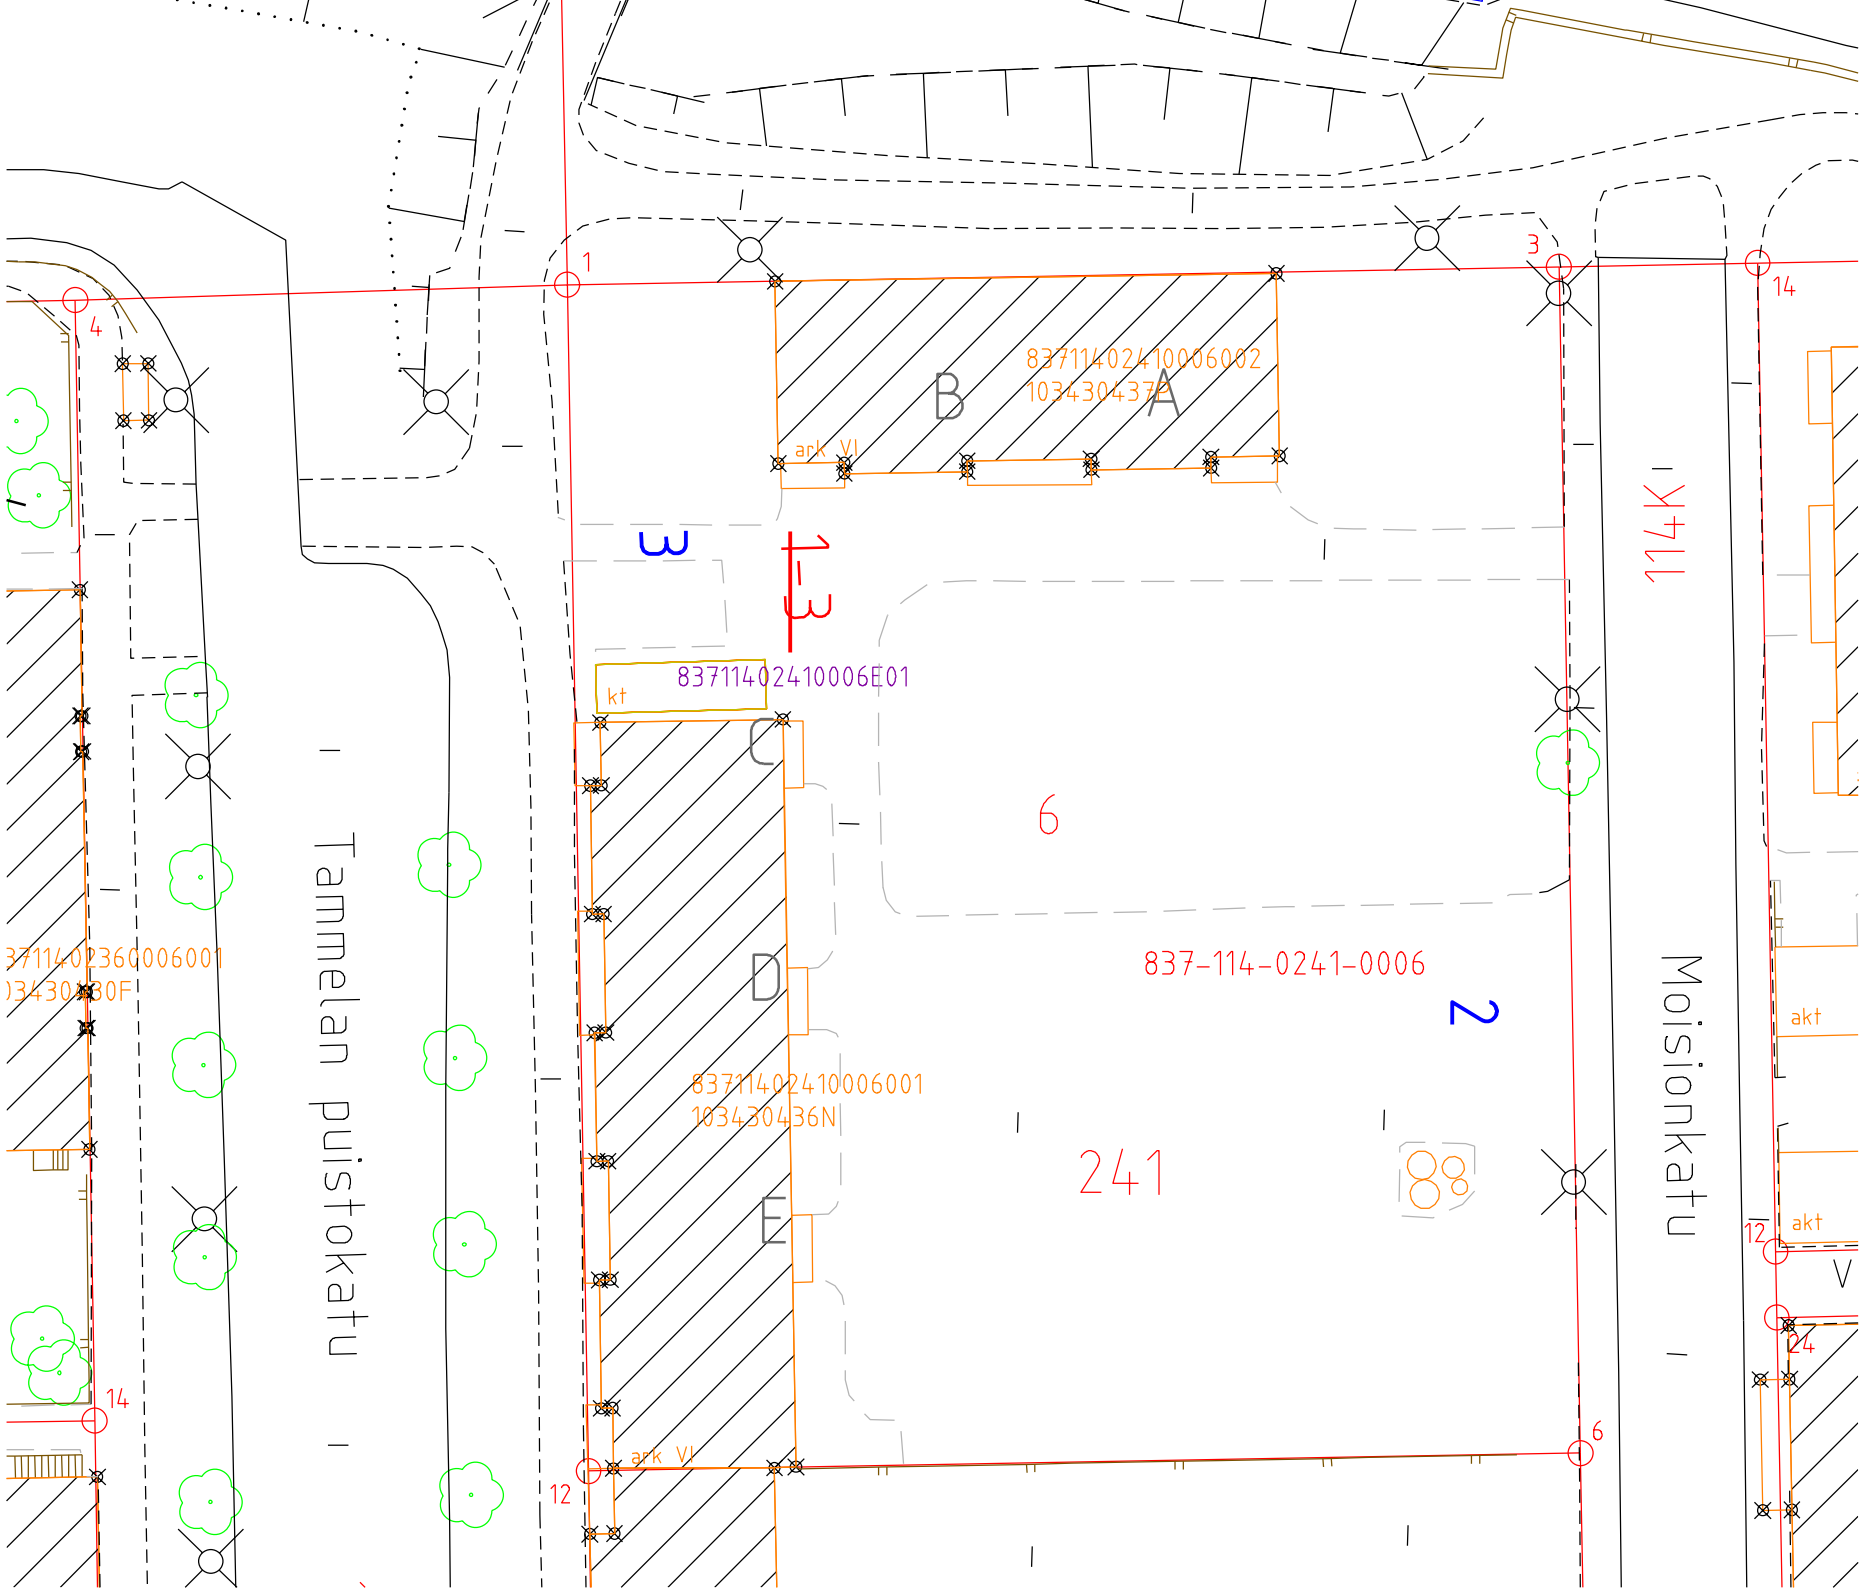

## XIV, 114

Kiint.tunnus	Osoite	Vanha kiinteistö tai rakennus mihin kohdistuu	Os.vahv. aiheuttaja
114-241-6	Moisionkatu 2 Tammelan puistokatu 3 (voimaan 2.8.2021)  poistuva osoite: Tammelan puistokatu 1-3	114-241-6  103430436N Moisionkatu 2 (voimaan 2.8.2021) poistuva osoite: Tammelan puistokatu 1-3  103430437P (Moisionkatu 2)	Rakennuslupa 21-435-R

1

3

14

4

14

6