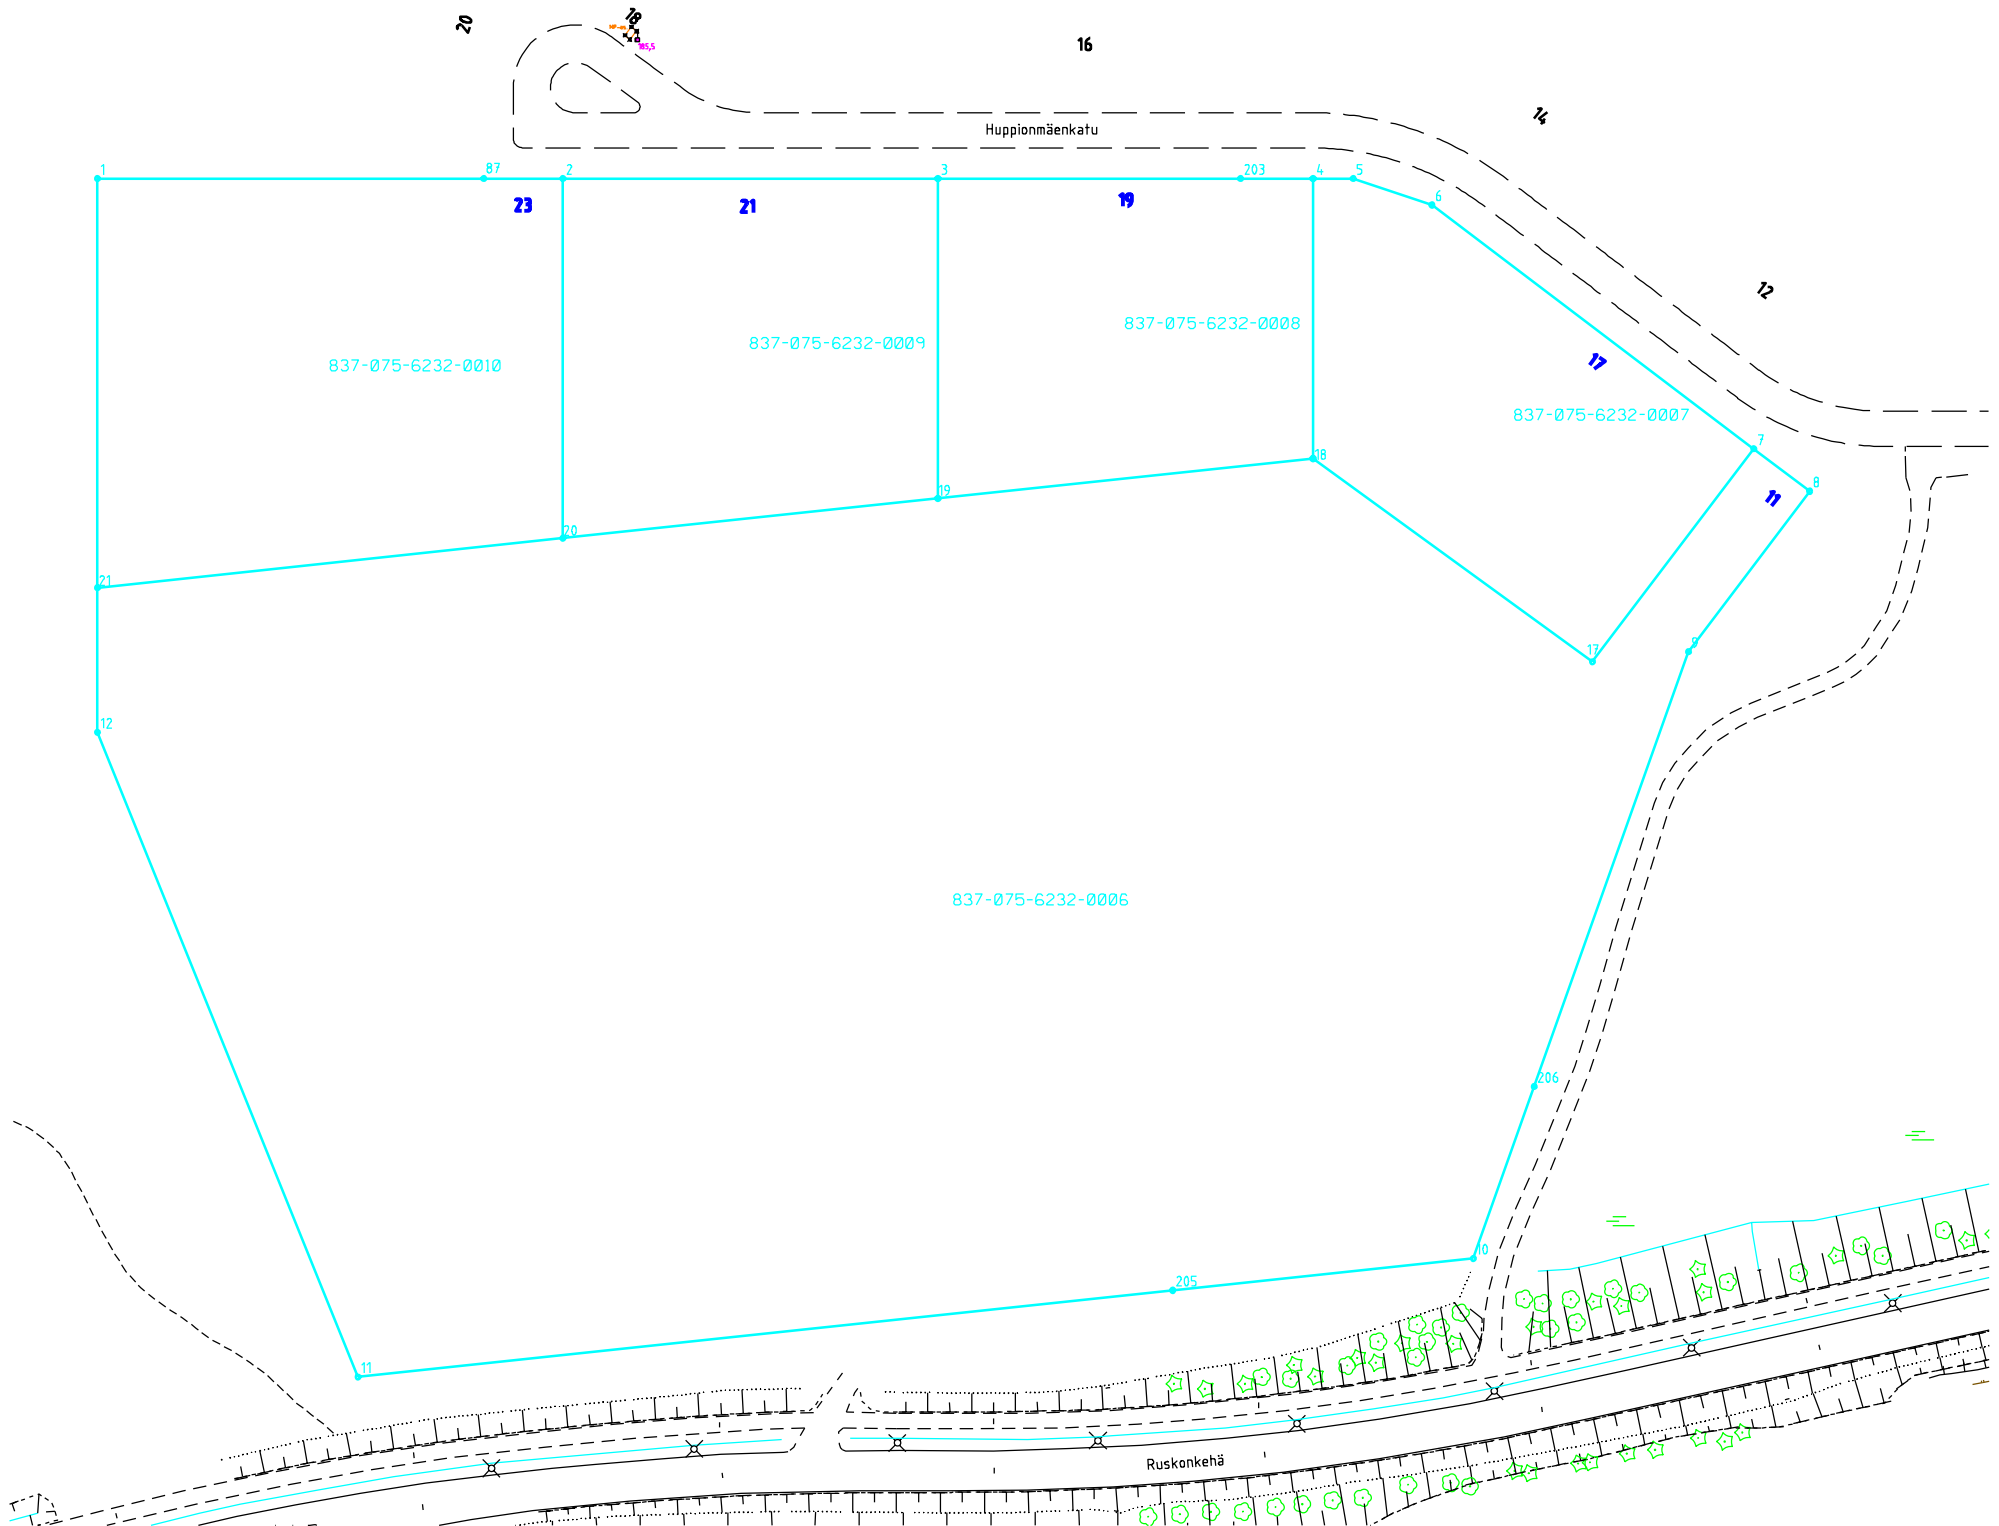

Asemakaava-alueen osoitteenvahvistus n:o [4823](#)  
6.7.2021,

Rusko, 075

Kiint.tunnus	Osoite	Vanha kiinteistö tai rakennus mihin kohdistuu	Os.vahv. aiheuttaja
075-6232-6	Huppionmäenkatu 11	075-6232-1...-5	Tj 6.7.2021
075-6232-7	Huppionmäenkatu 17	075-6232-2	-"
075-6232-8	Huppionmäenkatu 19	075-6232-3	-"
075-6232-9	Huppionmäenkatu 21	075-6232-4	-"
075-6232-10	Huppionmäenkatu 21	075-6232-5	-"

87

2

3

203

4

5

6

7

8

21

20

19

18

17

9

12

206

205

11

Ruskonkehä