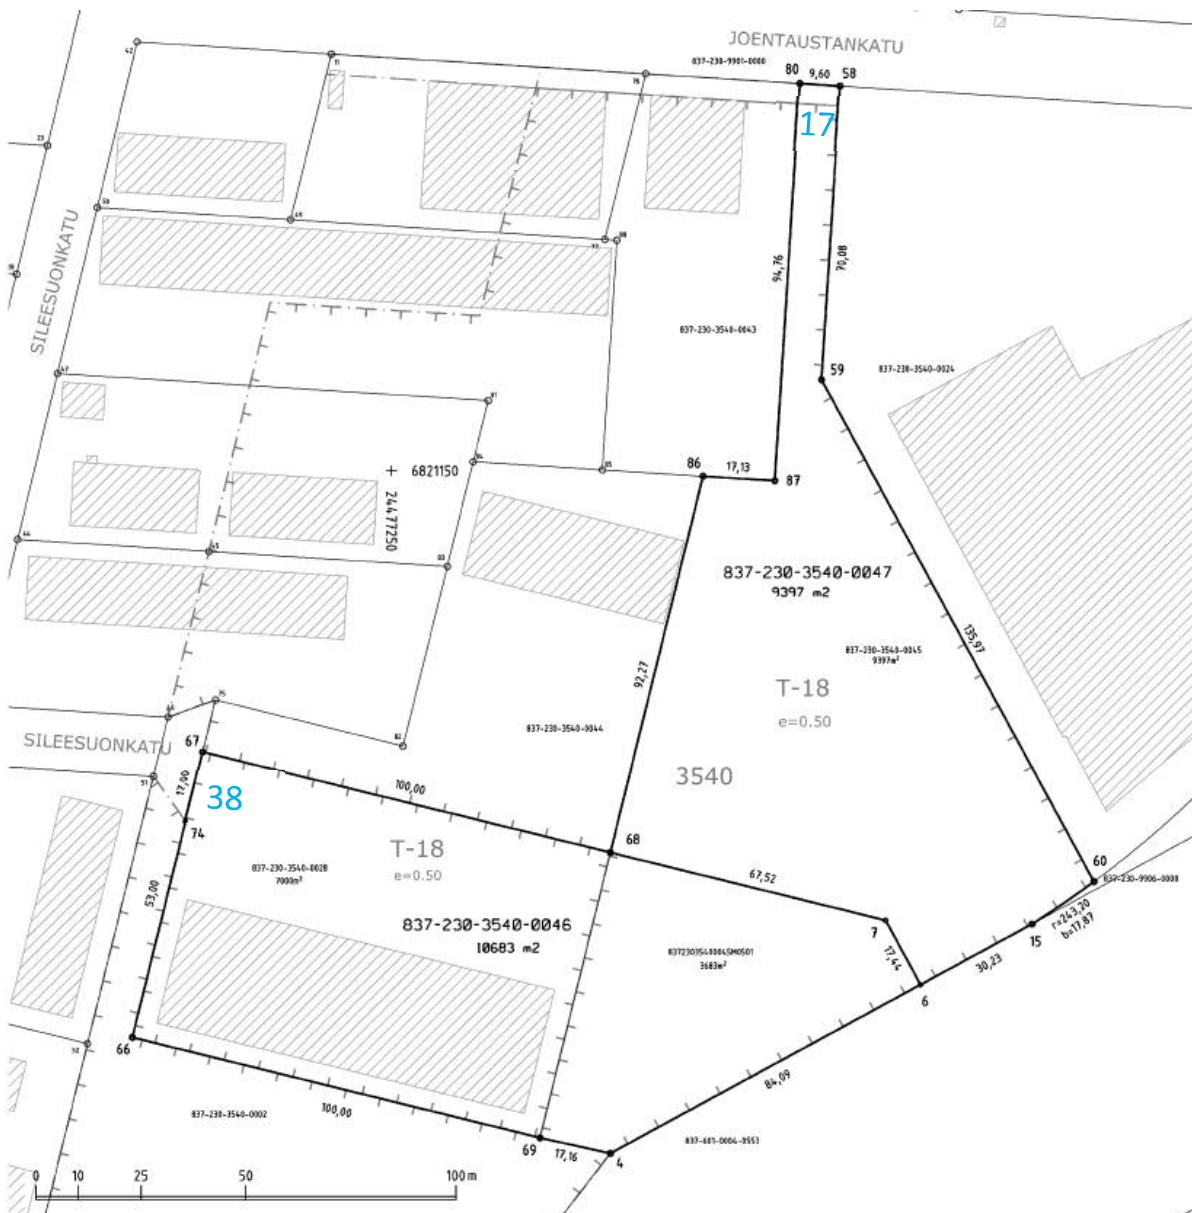

Asemakaava-alueen osoitteenvahvistus n:o [4961](#)

11.1.2023, Osoitevastaava

Kalkku, 230

Kiint.tunnus	Osoite	Vanha kiinteistö tai rakennus mihin kohdistuu	Os.vahv. aiheuttaja
230-3540-46	Sileesuonkatu 38	230-3540-28 230-3540-45 102669010J	Tj 10.1.2023
230-3540-47	Joentaustankatu 17	230-3540-45	-"

38

17