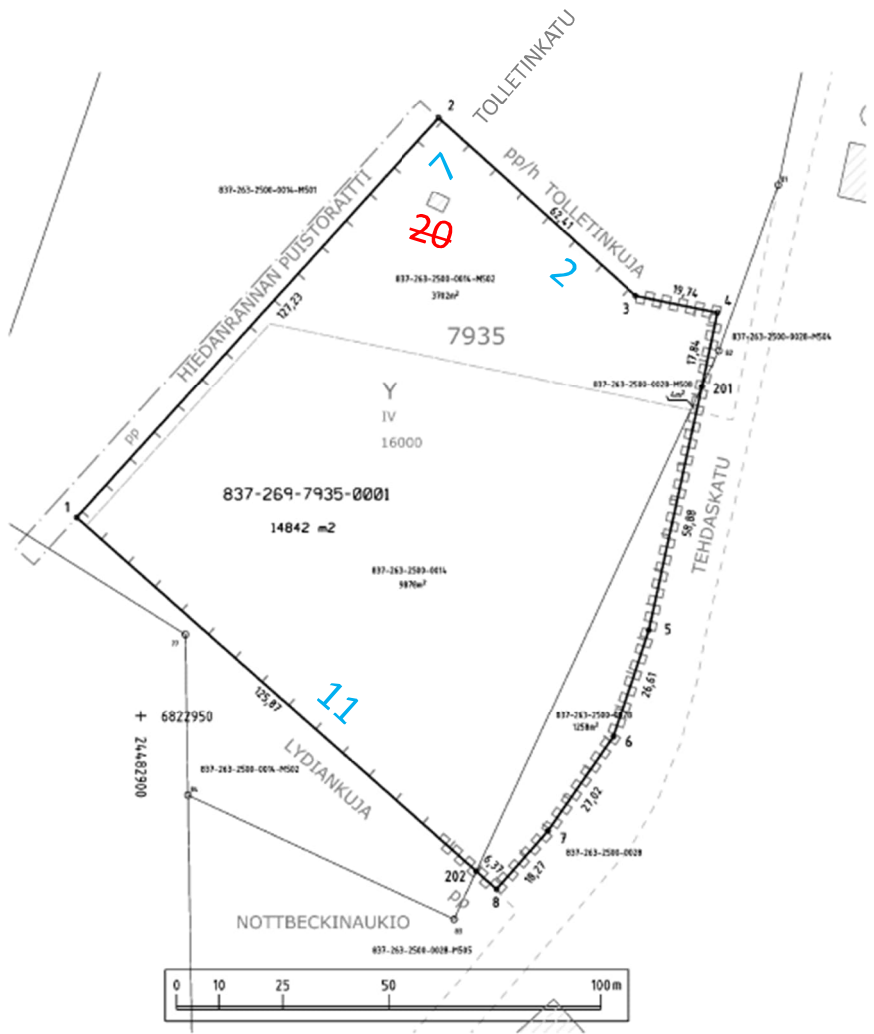

TAMPEREEN KAUPUNKI

Osoitevahvistus n:o 5196
7.4.2026, Osoitevastaava

Lielahi, 263

Kiint.tunnus	Osoite	Vanha kiinteistö tai rakennus mihin kohdistuu	Os.vahv. aiheuttaja
263-2506-1	Muovitehtaankatu 11 Poistettu osoite: Pahvitehtaankatu 6 Poistuva osoite : Tehdaskartanonkatu 16	263-2500-25 100915023A Käyttää osoitettaan Tehdaskartanonkatu 16, kunnes Muovitehtaankatu rakennetaan.	Ak/tj 31.3.2026
263-2506-2	Muovitehtaankatu 9	263-2500-25 263-2500-28	-"-
263-7934-1	Tolletinkatu 6 Poistettu osoite: Tehdaskartanonkatu 20	263-2500-14 1028619724	-"-
263-7935-1	Tolletinkatu 7 Lydiankuja 11 Tolletinkuja 2 Poistettu osoite: Tehdaskartanonkatu 20	263-2500-14 102861978A Tolletinkatu 7	-"-

Karttaleikkeet seuraavilla sivuilla:

837-263-2506-0034-M501

20

837-263-2583-0016-M542
3712m²

7935

Y
IV
16000

837-269-7935-0001

14842 m²

837-263-2583-0016
1970m²

837-263-2583-0028-M508

201

56,88

837-263-2583-0028
1058m²

837-263-2583-0028
21,87

837-263-2583-0028
18,27

11