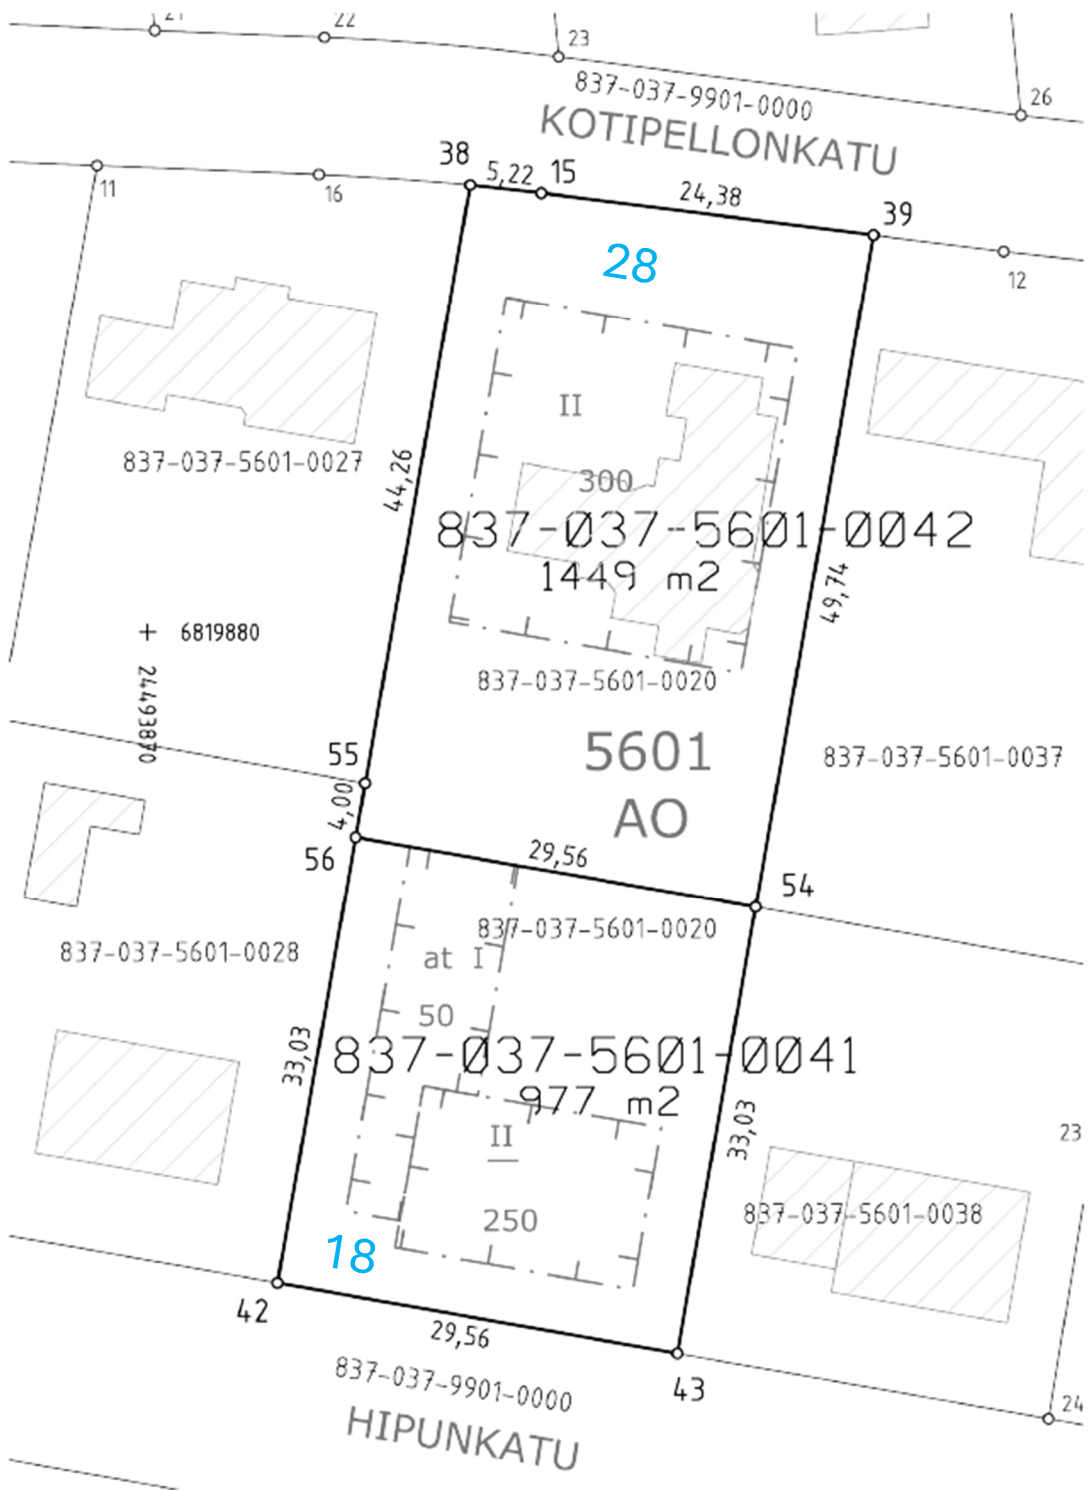

## Linnainmaa, 037

Kiint.tunnus	Osoite	Vanha kiinteistö tai rakennus mihin kohdistuu	Os.vahv. aiheuttaja
037-5601-41	Hipunkatu 18	037-5601-20	Tj 31.3.2026
037-5601-42	Kotipellonkatu 28	037-5601-20 102011658M	-"-

Karttaleike seuraavalla sivulla:

837-037-9901-0000  
KOTIPELLONKATU

5601  
AO

837-037-9901-0000  
HIPUNKATU